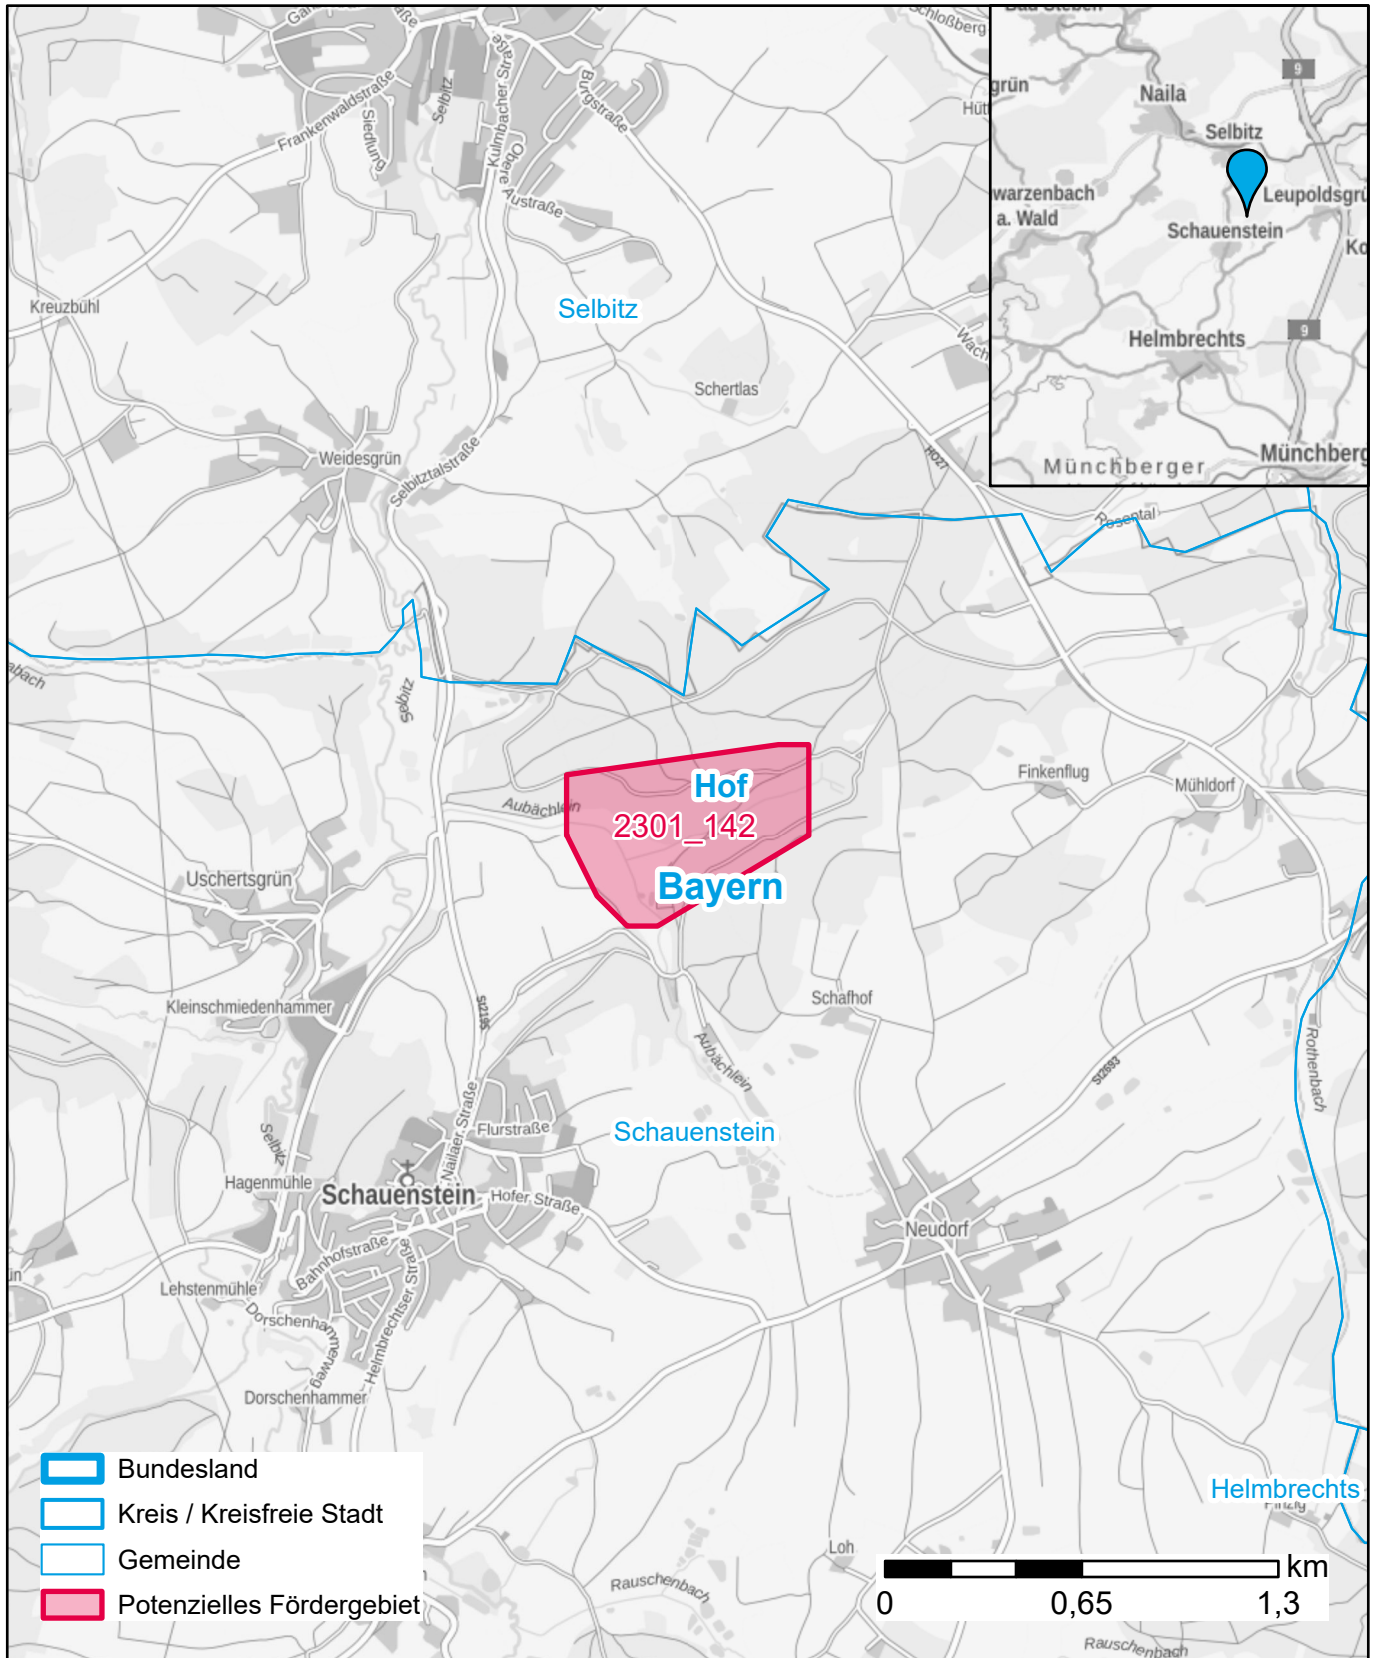

# Markterkundungsverfahren zur Schließung weißer Flecken

Bayern, Landkreis Hof  
Gebiets-ID: 2301\_142

Darstellung: Planstand Januar 2023  
Datenbasis: MIG Juli/August 2022  
Hintergrundkarte: © GeoBasis-DE / BKG (2022)