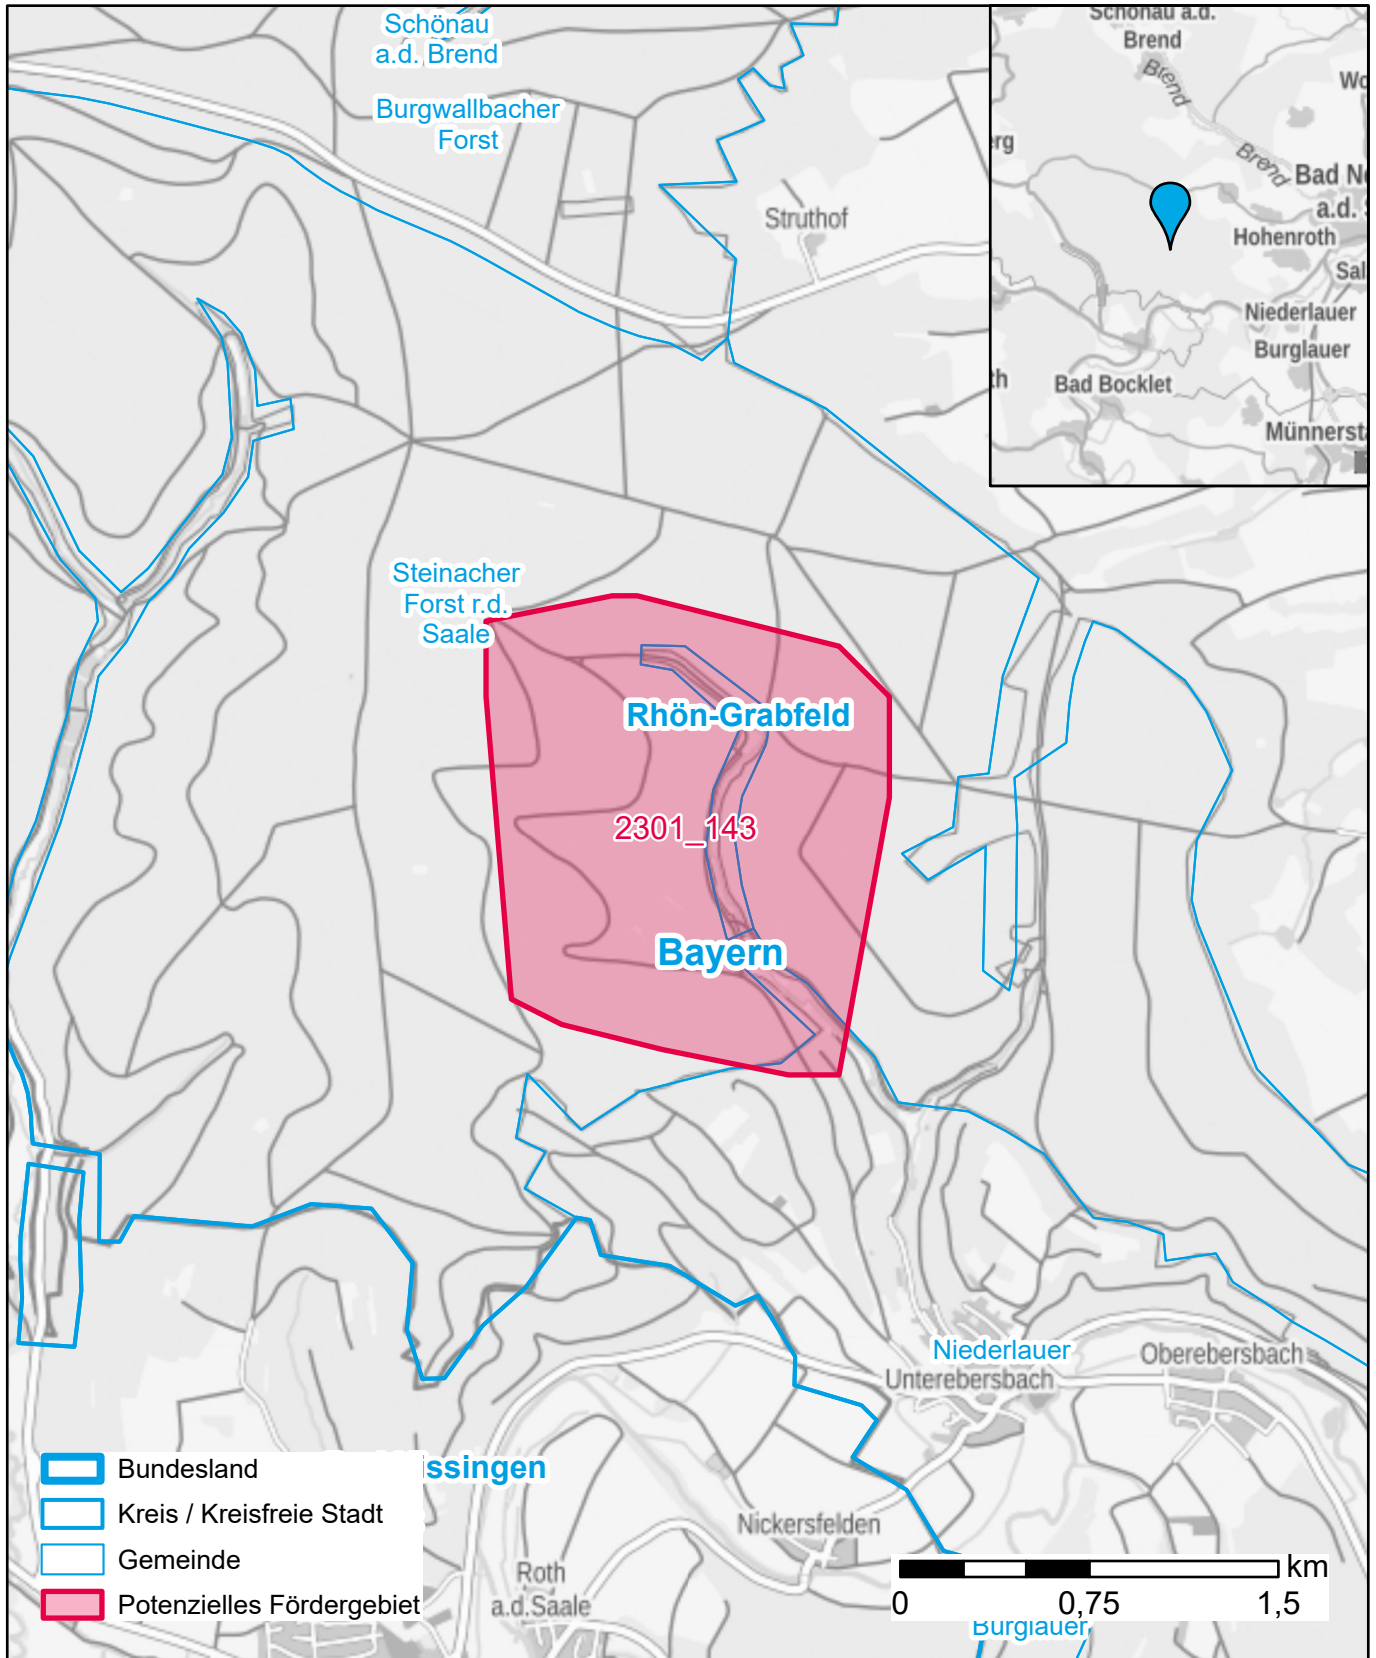

Markterkundungsverfahren zur Schließung weißer Flecken

Bayern, Landkreis Rhön-Grabfeld
Gebiets-ID: 2301_143

Darstellung: Planstand Januar 2023
Datenbasis: MIG Juli/August 2022
Hintergrundkarte: © GeoBasis-DE / BKG (2022)