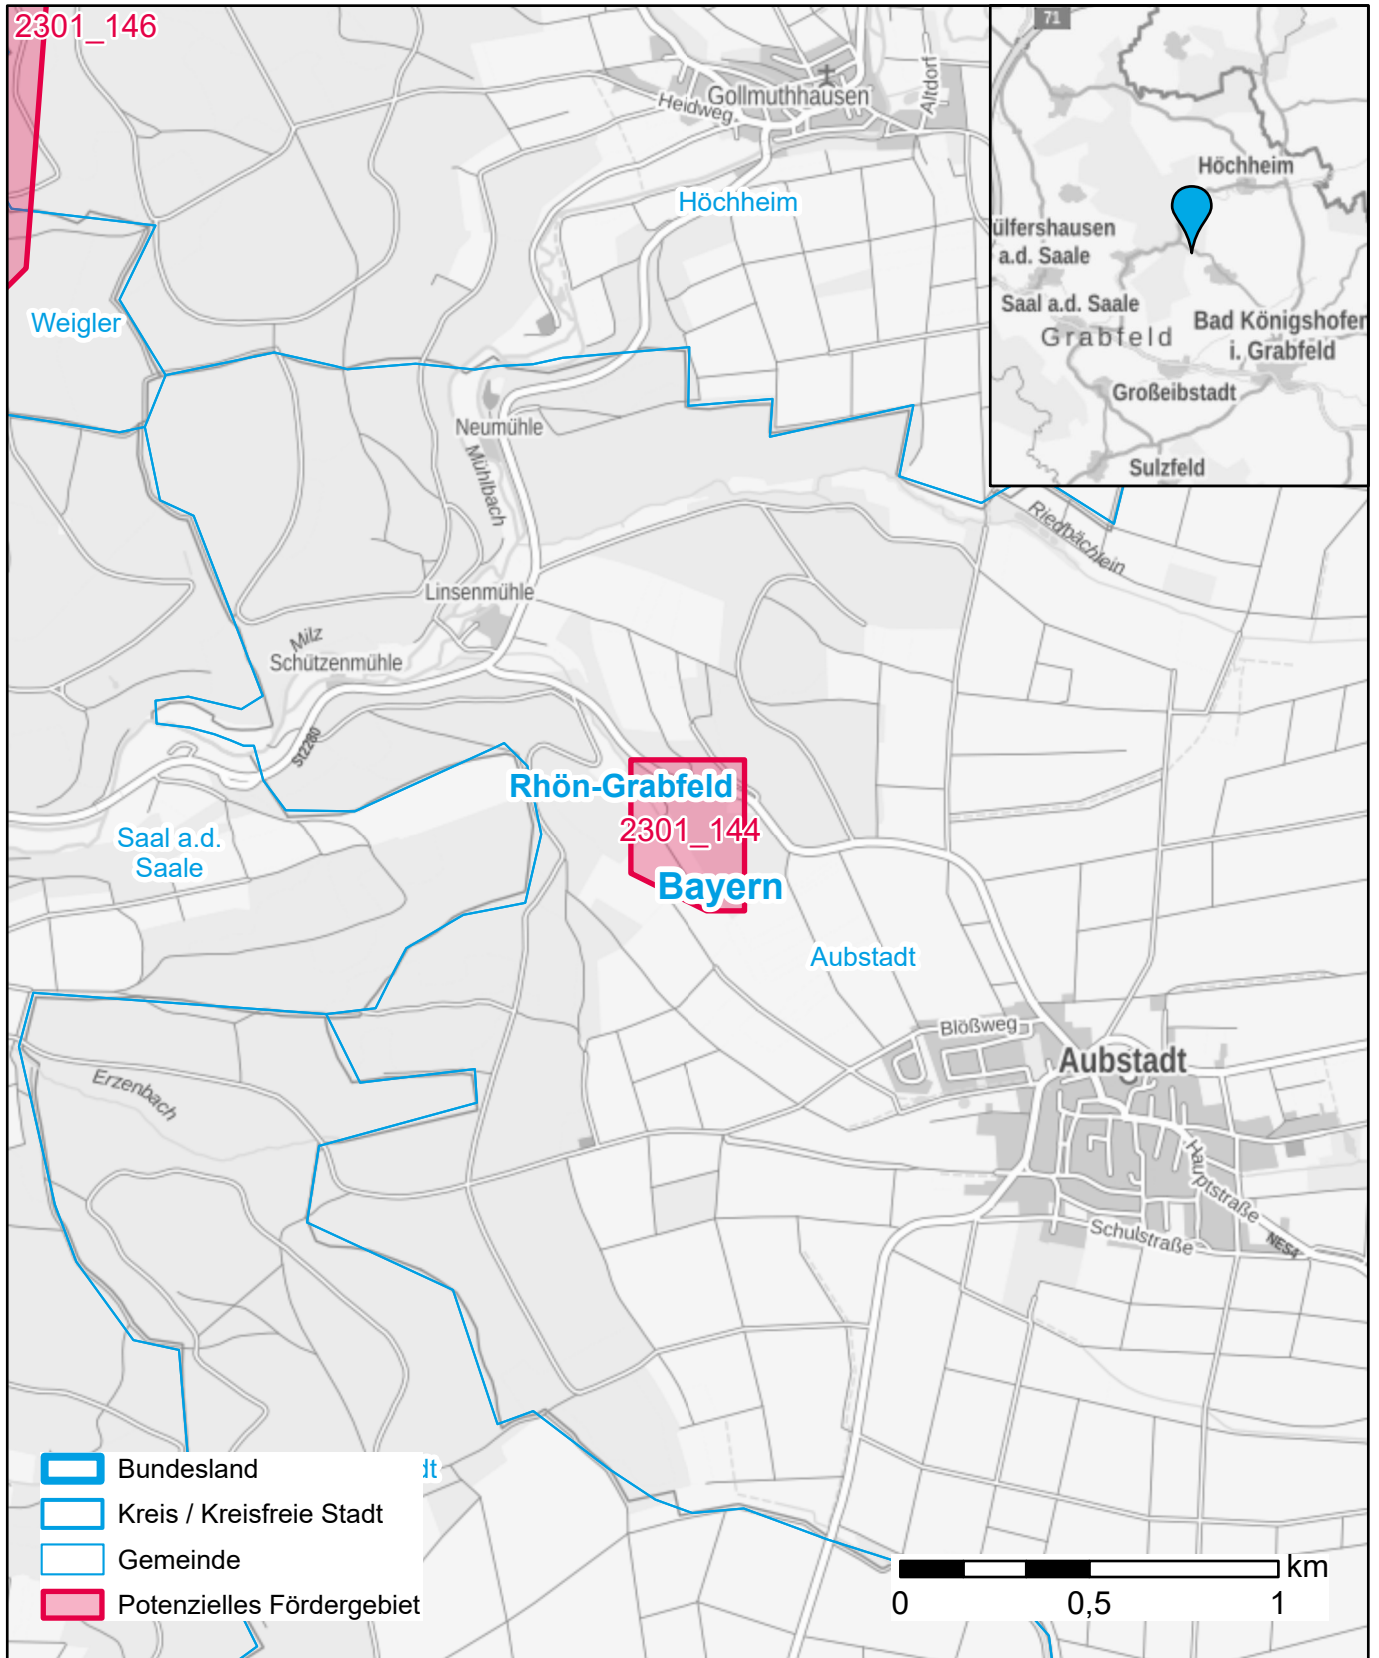

Markterkundungsverfahren zur Schließung weißer Flecken

Bayern, Landkreis Rhön-Grabfeld

Gebiets-ID: 2301_144

Darstellung: Planstand Januar 2023

Datenbasis: MIG Juli/August 2022

Hintergrundkarte: © GeoBasis-DE / BKG (2022)