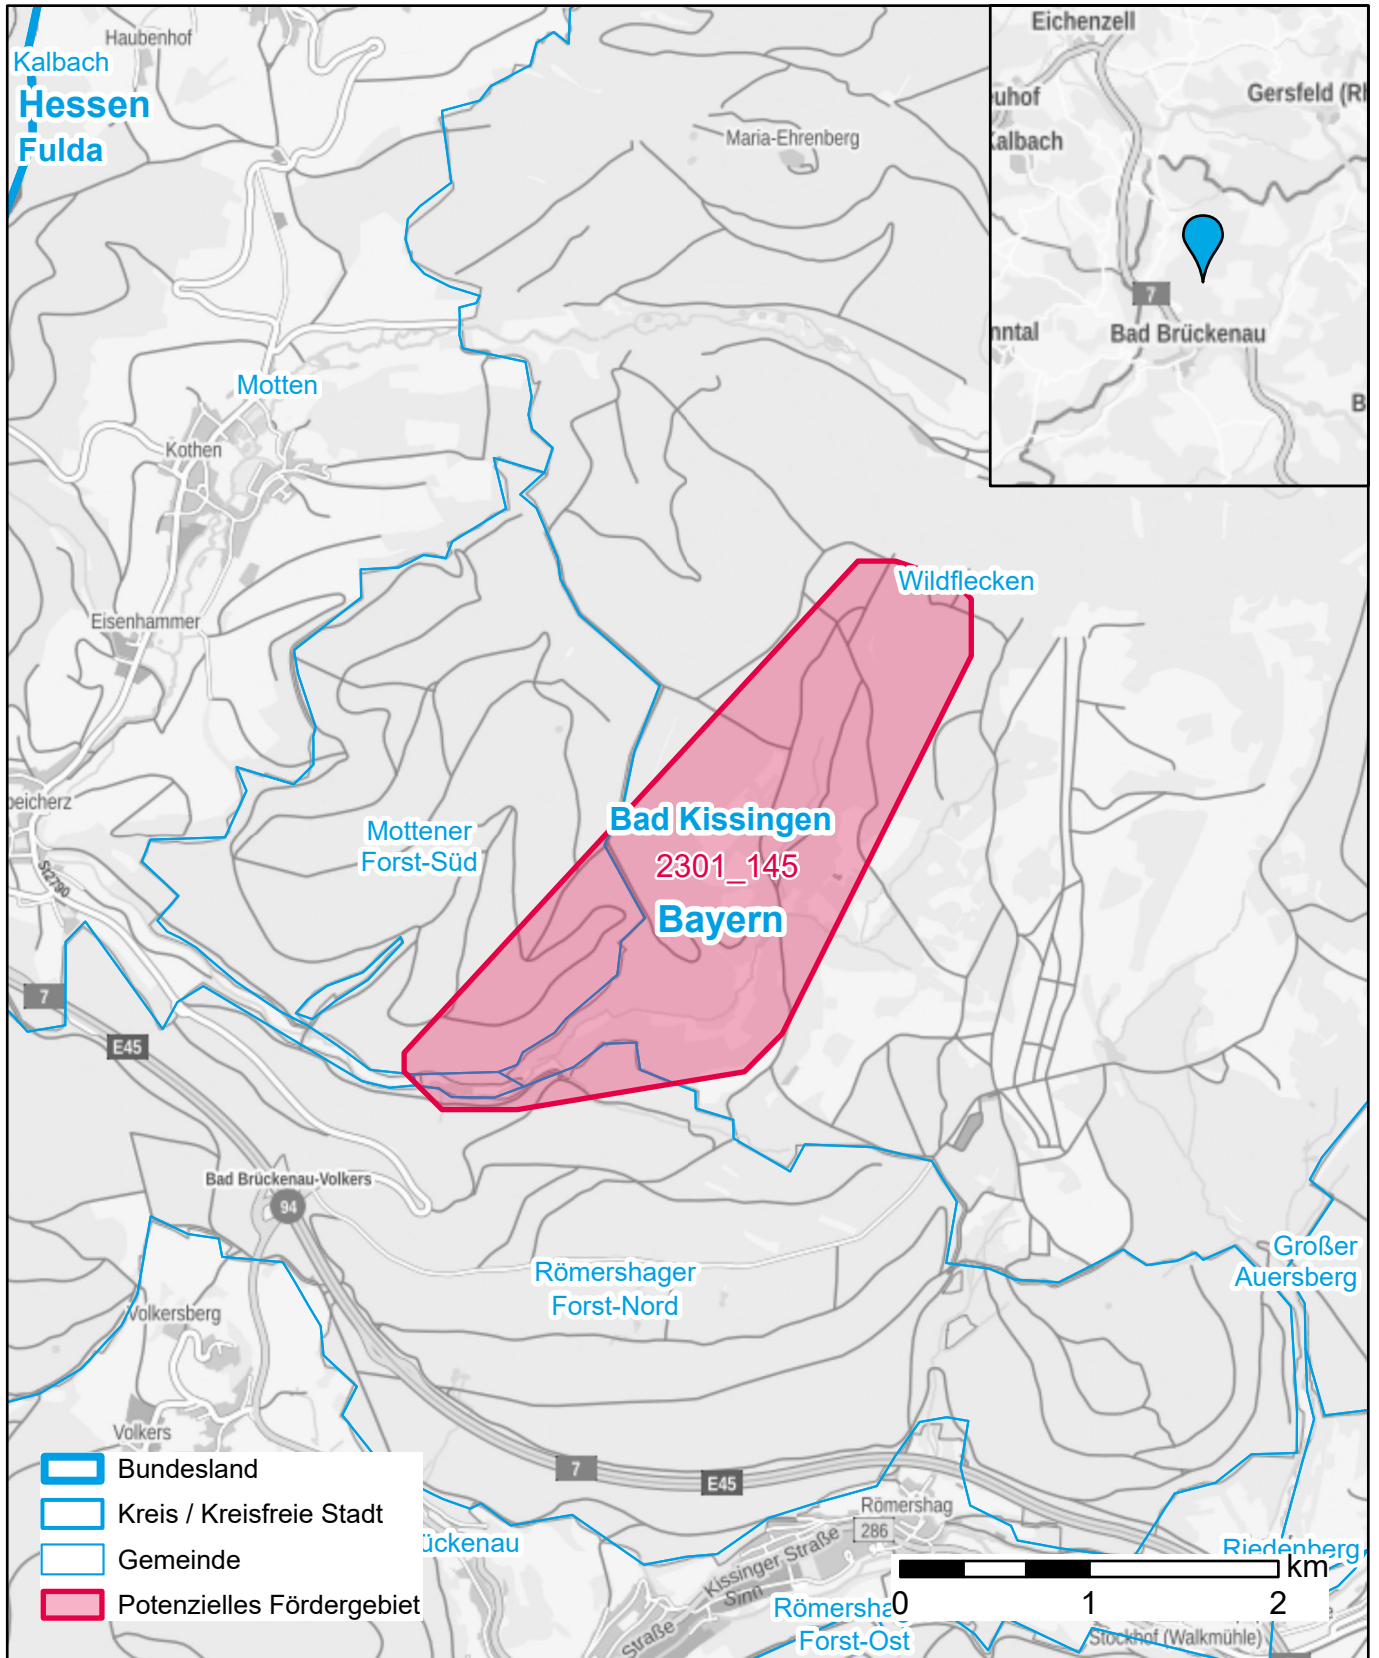

Markterkundungsverfahren zur Schließung weißer Flecken

Bayern, Landkreis Bad Kissingen
Gebiets-ID: 2301_145

Darstellung: Planstand Januar 2023
Datenbasis: MIG Juli/August 2022
Hintergrundkarte: © GeoBasis-DE / BKG (2022)