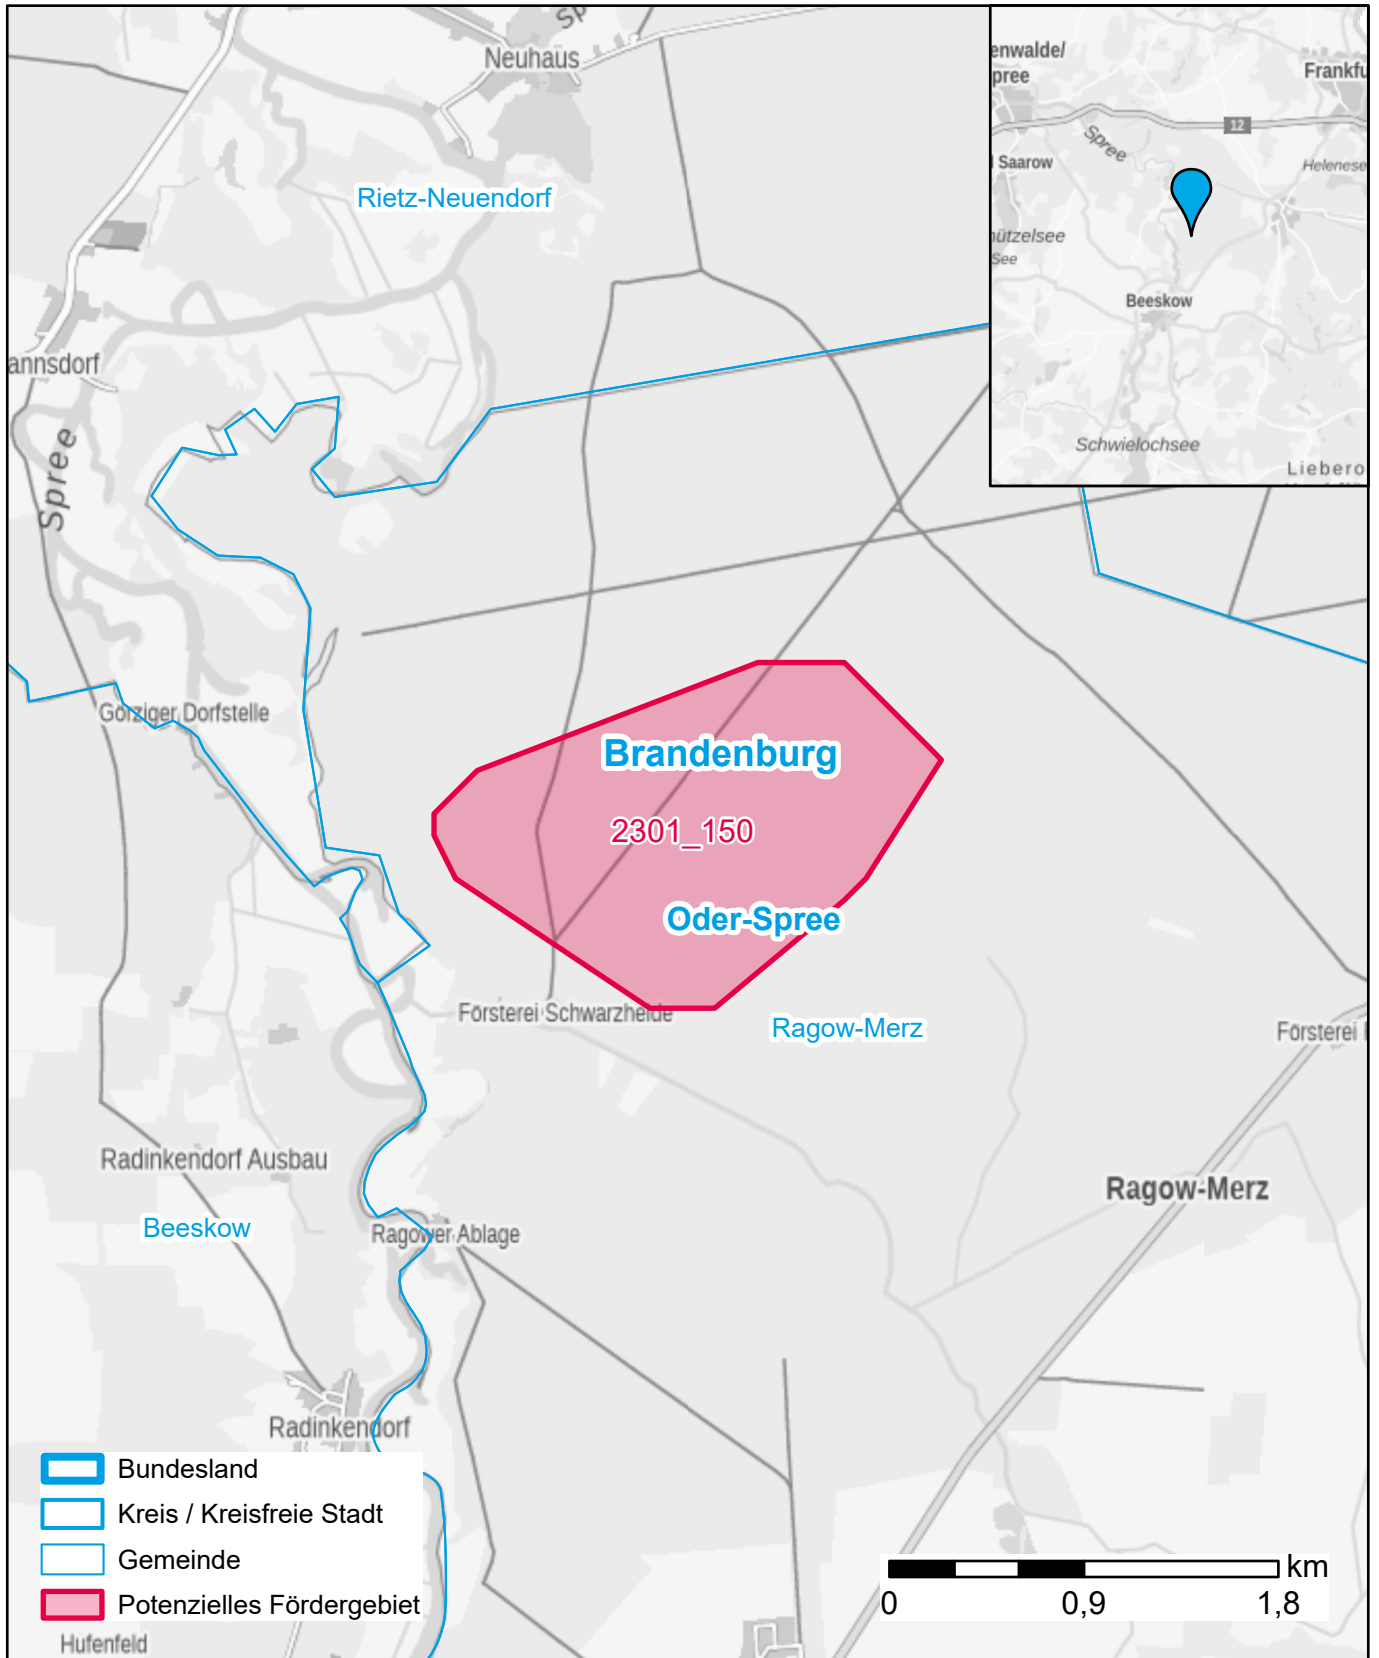

Markterkundungsverfahren zur Schließung weißer Flecken

Brandenburg, Landkreis Oder-Spree

Gebiets-ID: 2301_150

Darstellung: Planstand Januar 2023

Datenbasis: MIG Juli/August 2022

Hintergrundkarte: © GeoBasis-DE / BKG (2022)