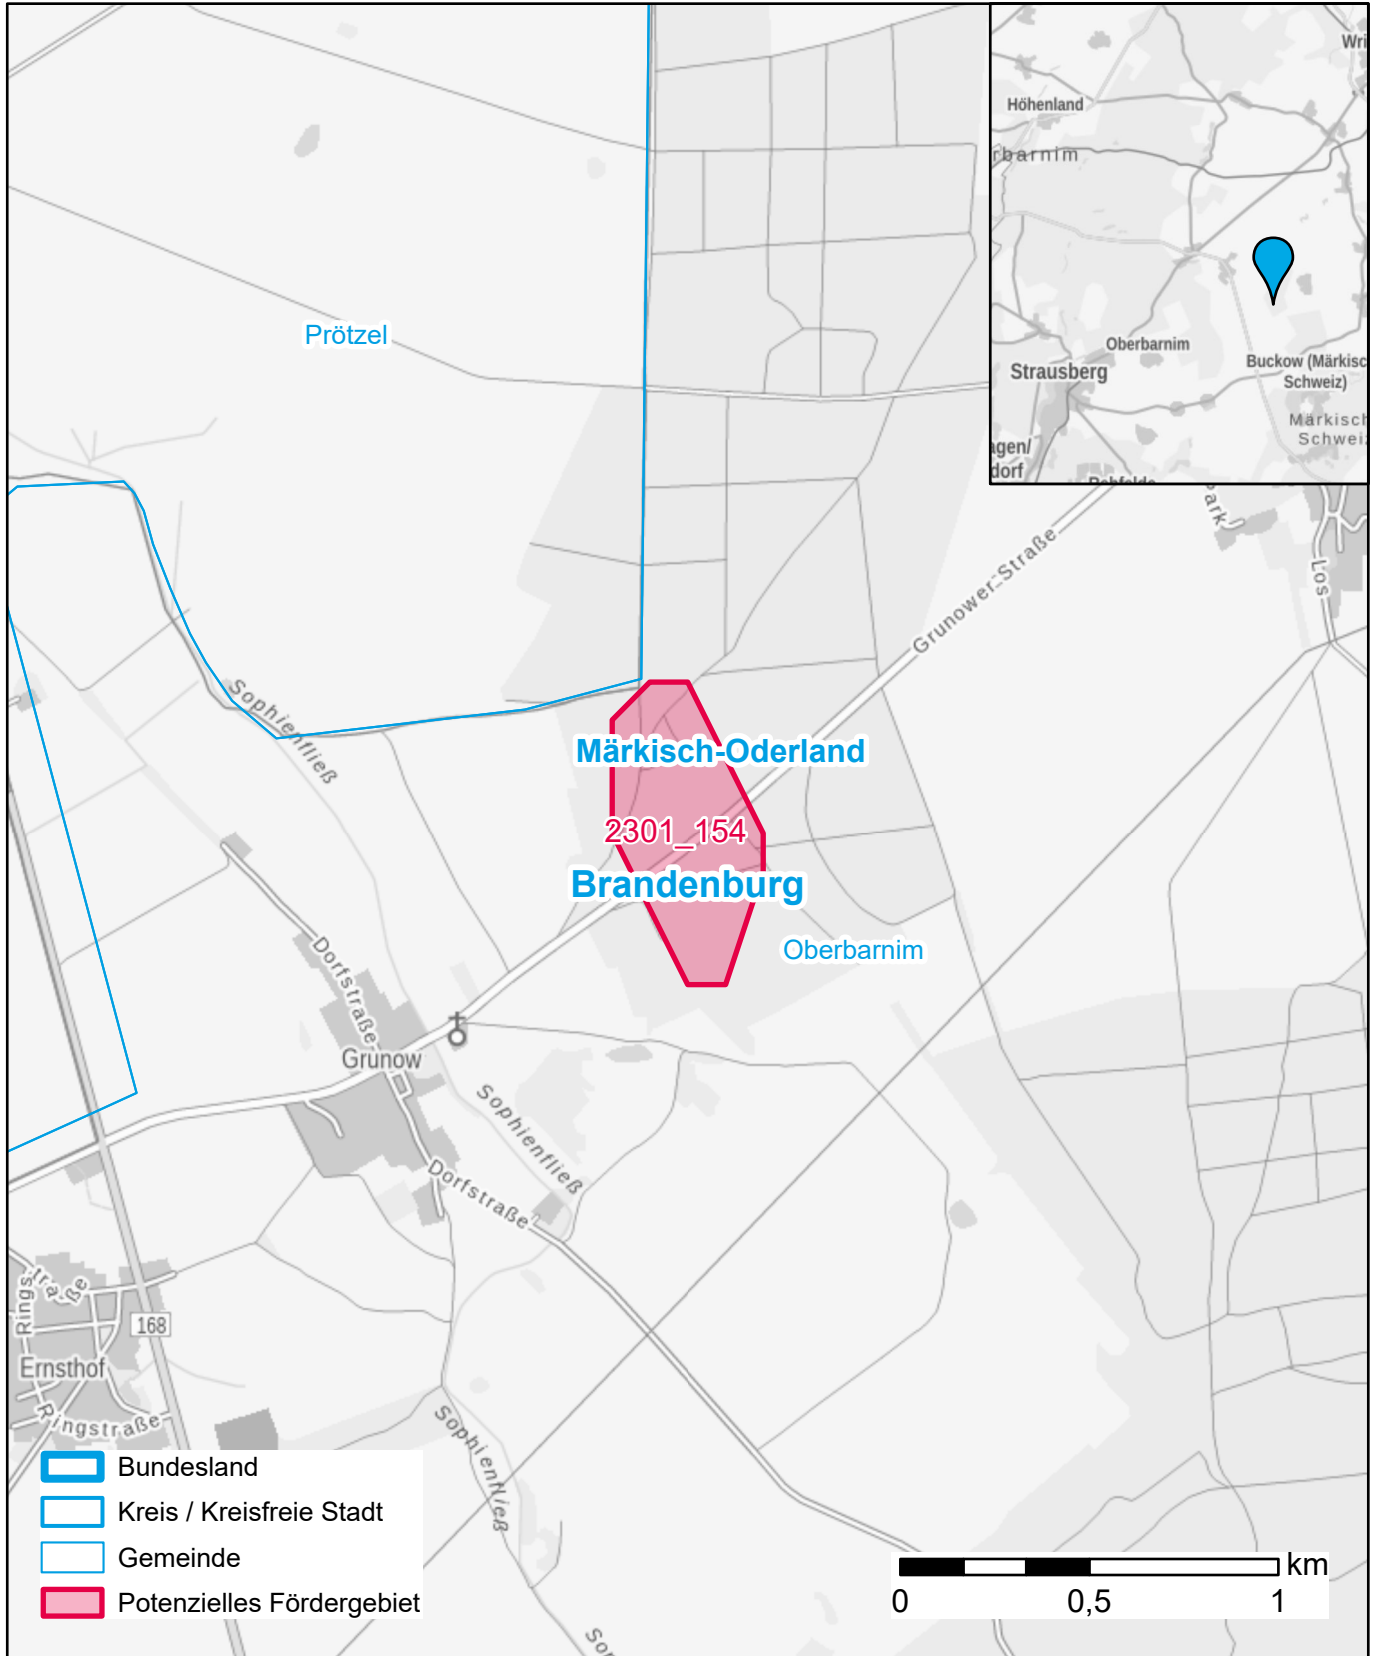

Markterkundungsverfahren zur Schließung weißer Flecken

Brandenburg, Landkreis Märkisch-Oderland
Gebiets-ID: 2301_154

Darstellung: Planstand Januar 2023
Datenbasis: MIG Juli/August 2022
Hintergrundkarte: © GeoBasis-DE / BKG (2022)