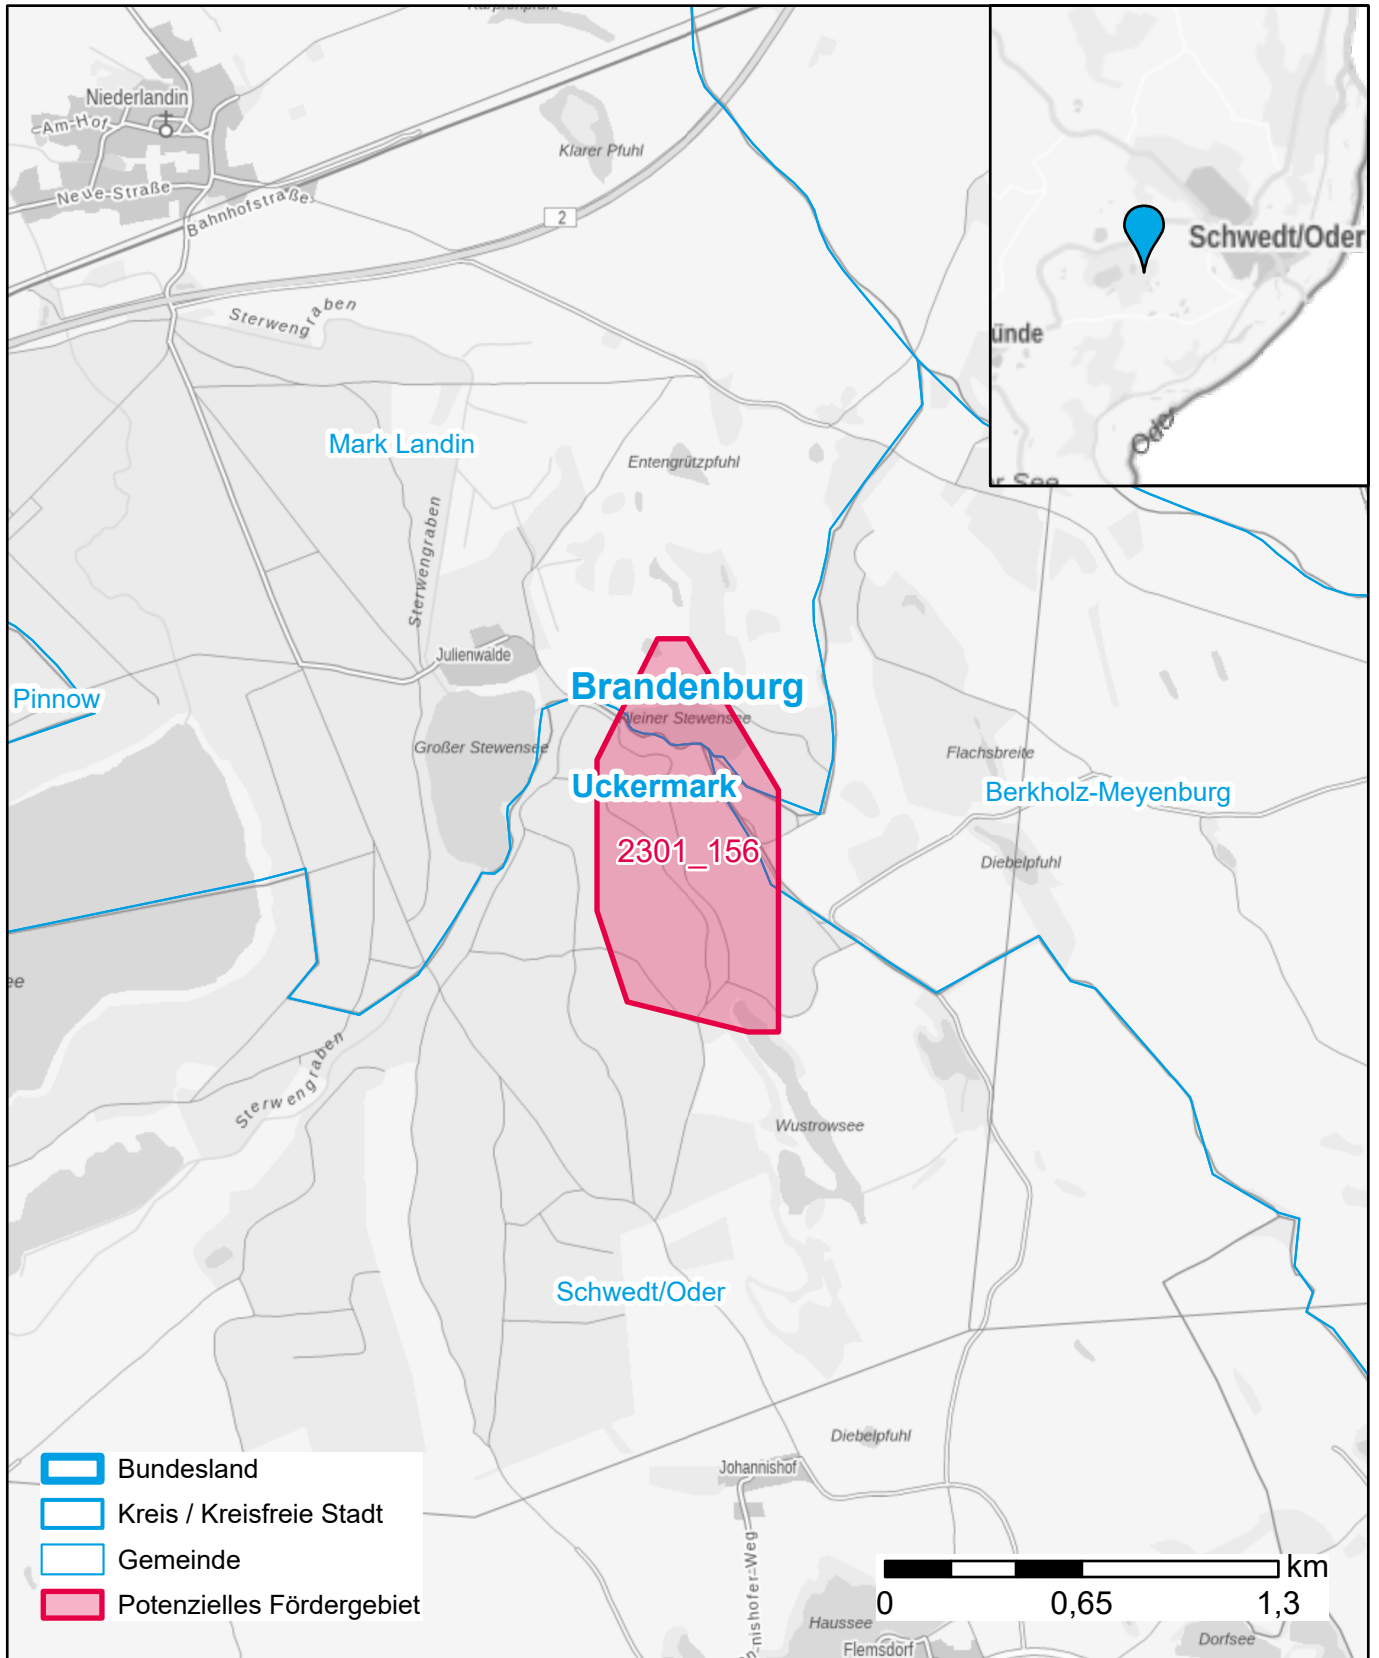

Markterkundungsverfahren zur Schließung weißer Flecken

Brandenburg, Landkreis Uckermark

Gebiets-ID: 2301_156

Darstellung: Planstand Januar 2023

Datenbasis: MIG Juli/August 2022

Hintergrundkarte: © GeoBasis-DE / BKG (2022)