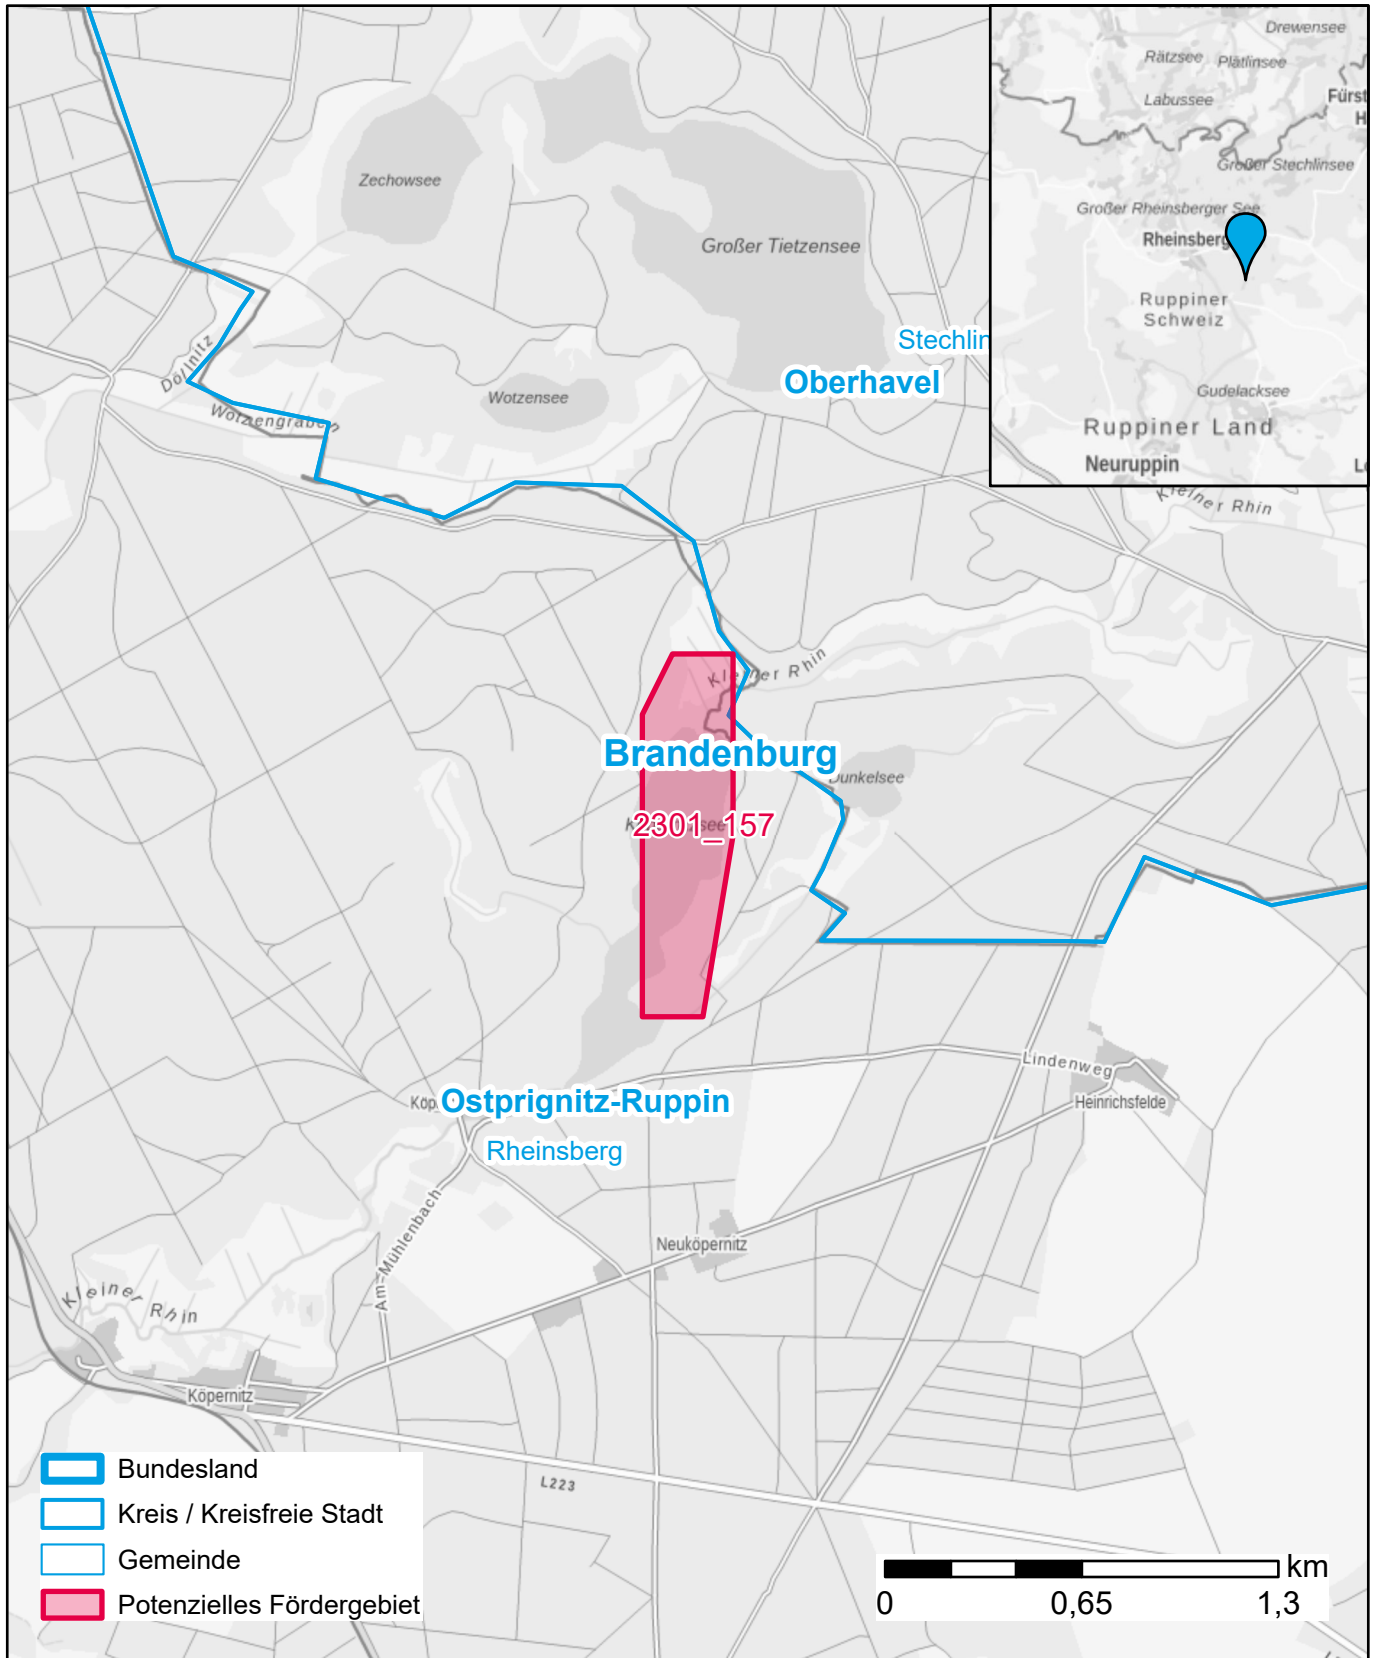

# Markterkundungsverfahren zur Schließung weißer Flecken

Brandenburg, Landkreis Oberhavel, Landkreis Ostprignitz-Ruppin  
Gebiets-ID: 2301\_157

Darstellung: Planstand Januar 2023  
Datenbasis: MIG Juli/August 2022  
Hintergrundkarte: © GeoBasis-DE / BKG (2022)