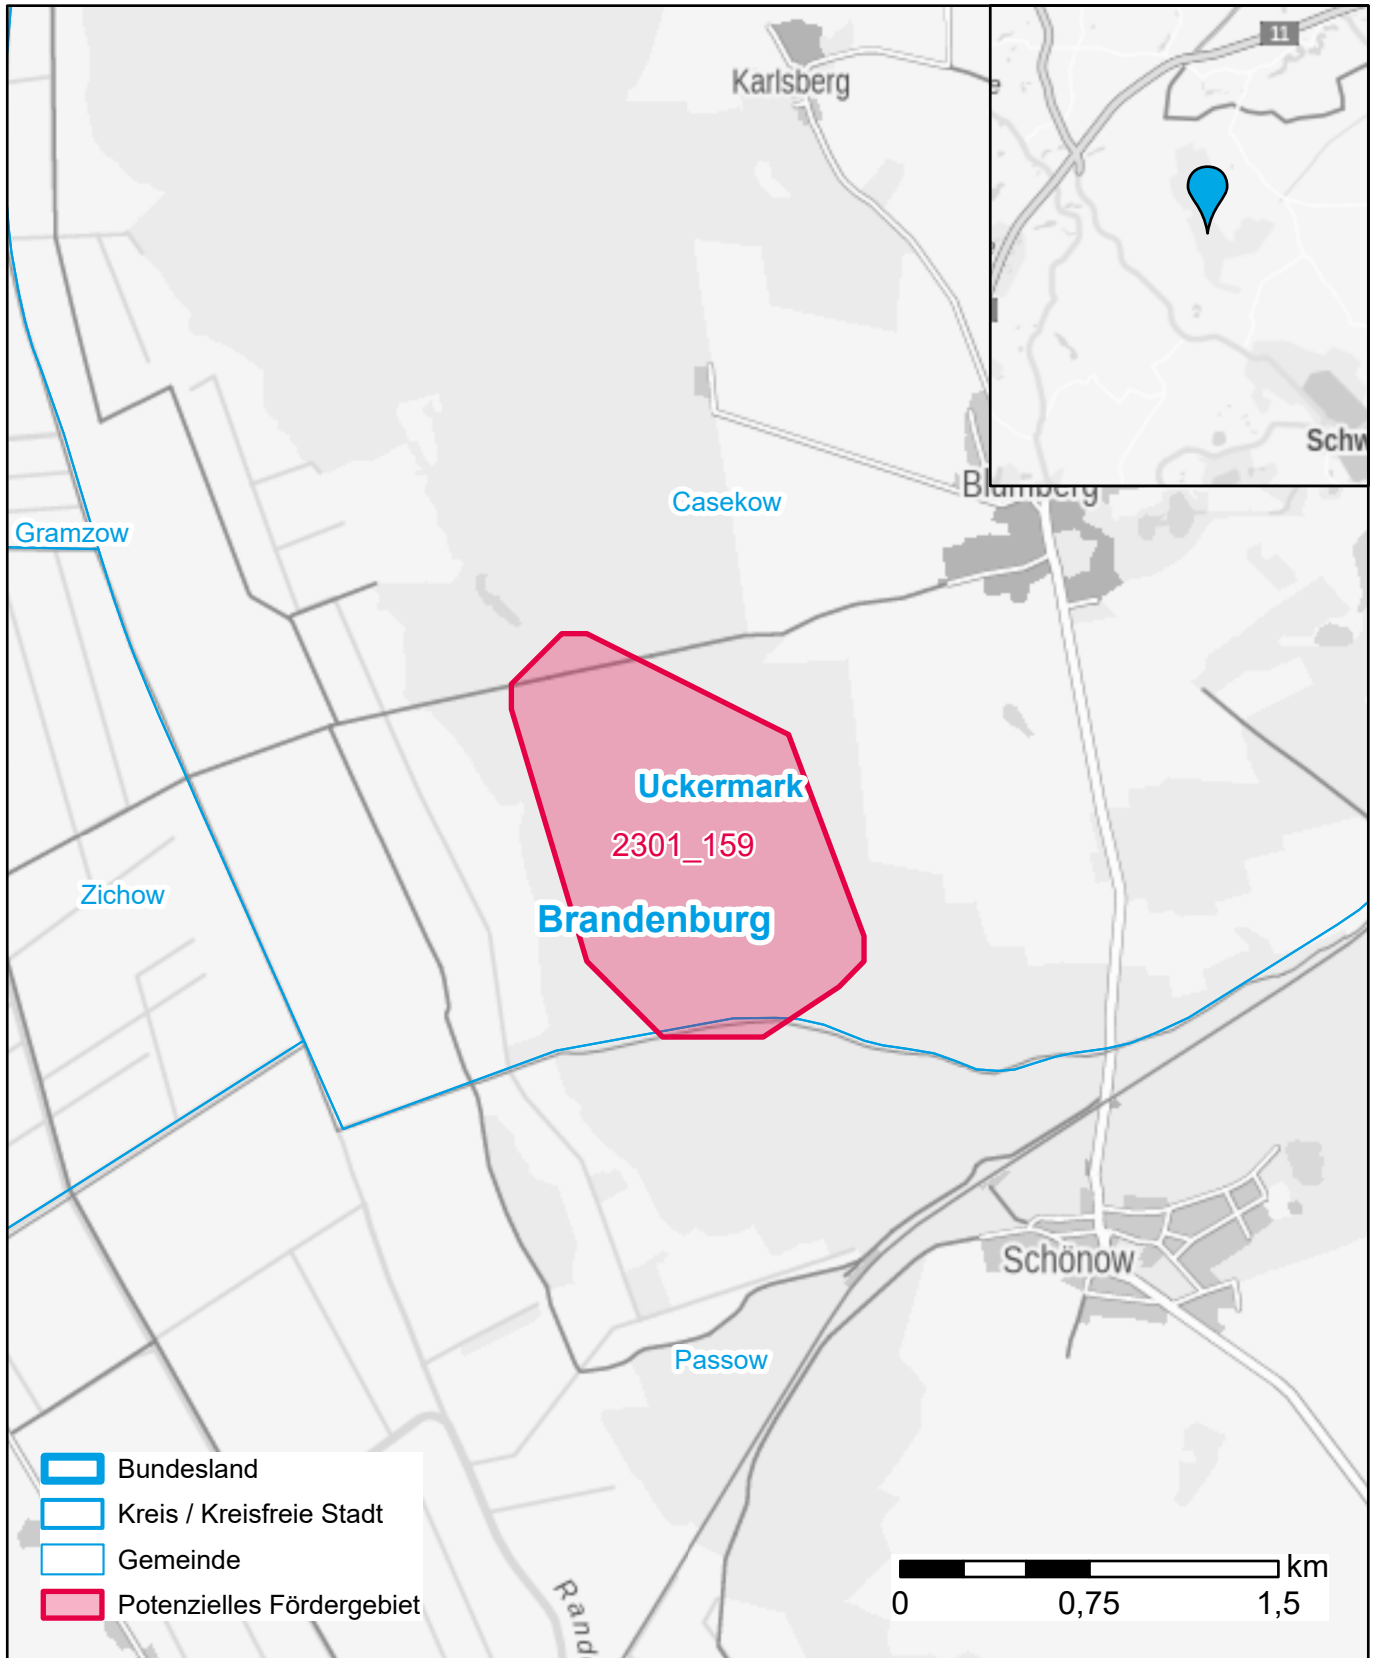

# Markterkundungsverfahren zur Schließung weißer Flecken

Brandenburg, Landkreis Uckermark  
Gebiets-ID: 2301\_159

Darstellung: Planstand Januar 2023  
Datenbasis: MIG Juli/August 2022  
Hintergrundkarte: © GeoBasis-DE / BKG (2022)