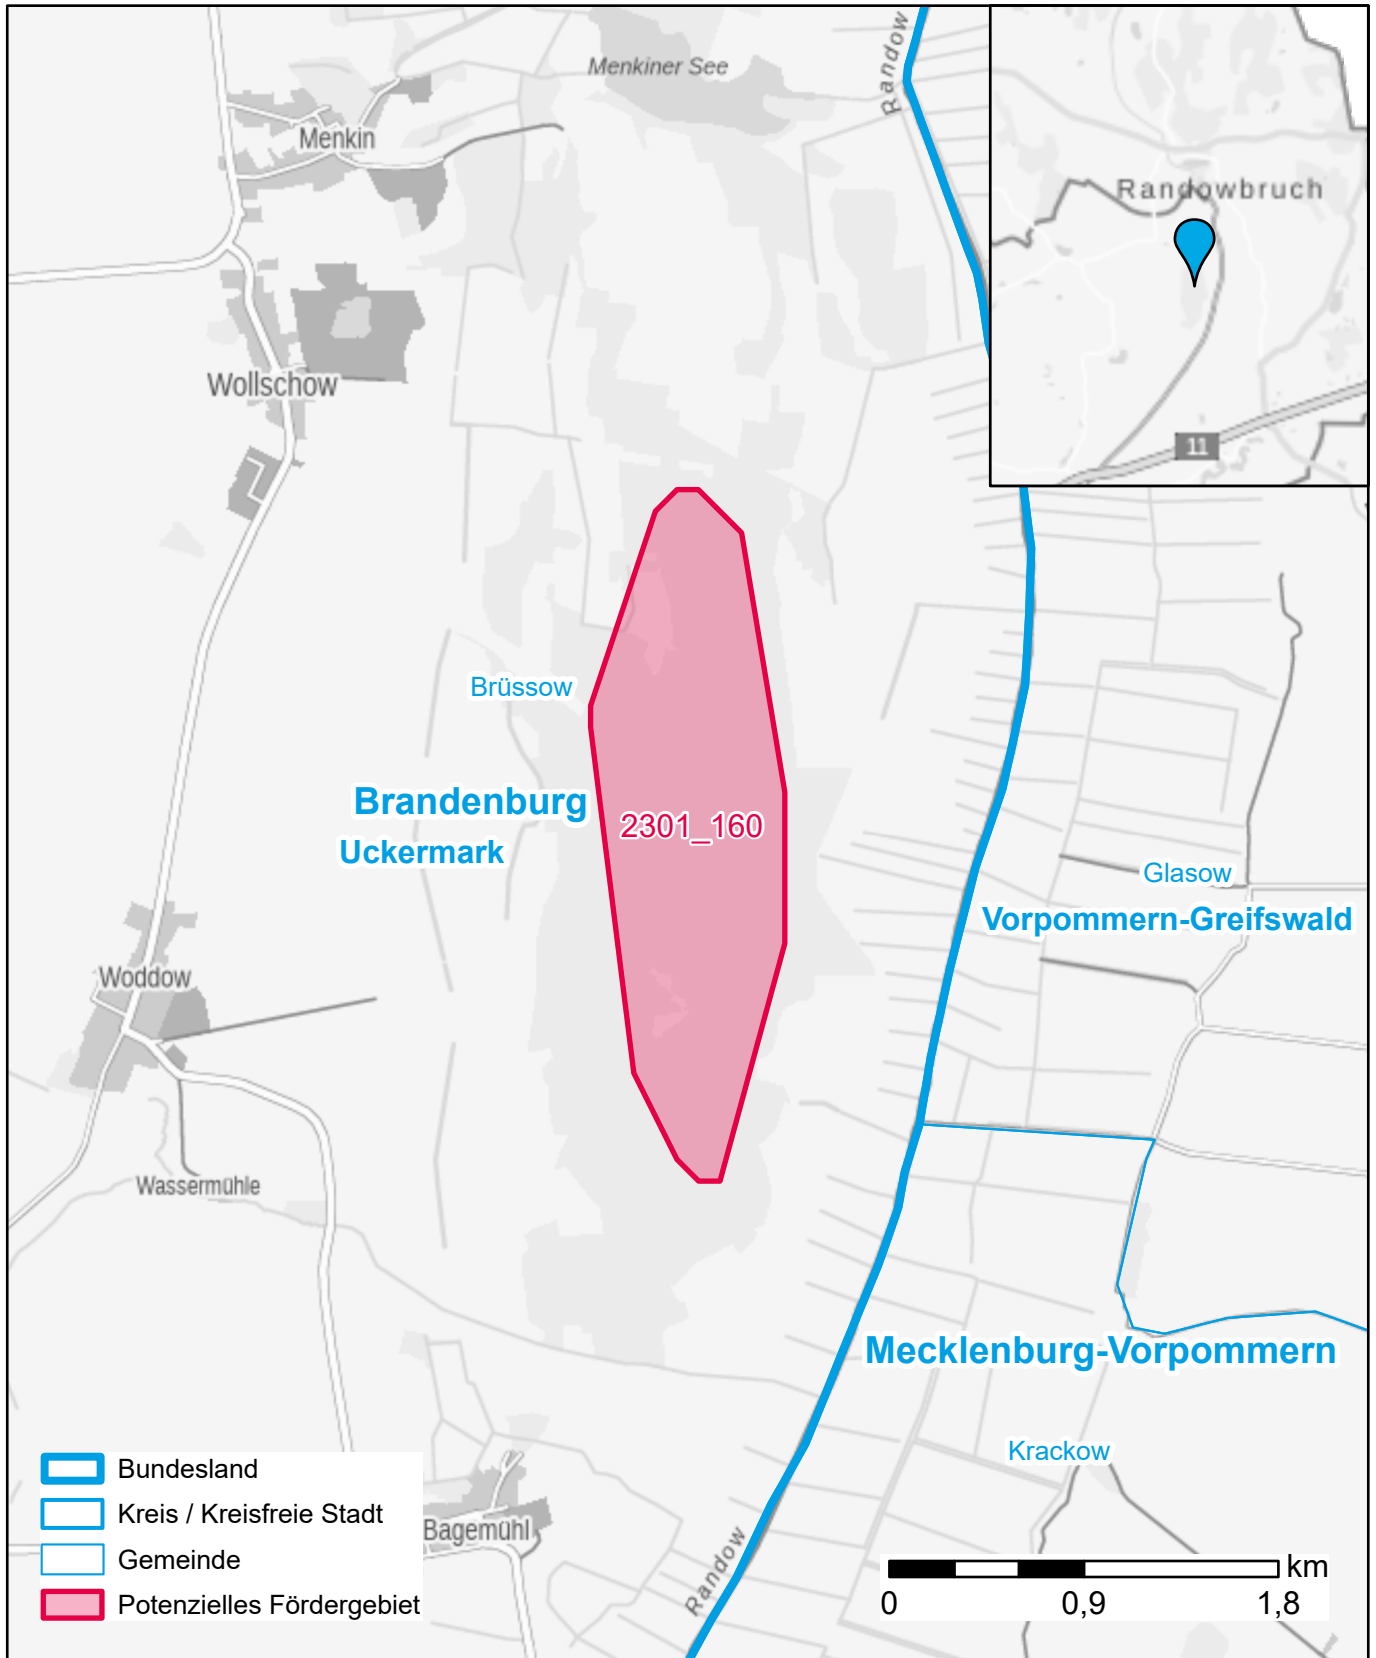

Markterkundungsverfahren zur Schließung weißer Flecken

Brandenburg, Landkreis Uckermark
Gebiets-ID: 2301_160

Darstellung: Planstand Januar 2023
Datenbasis: MIG Juli/August 2022
Hintergrundkarte: © GeoBasis-DE / BKG (2022)