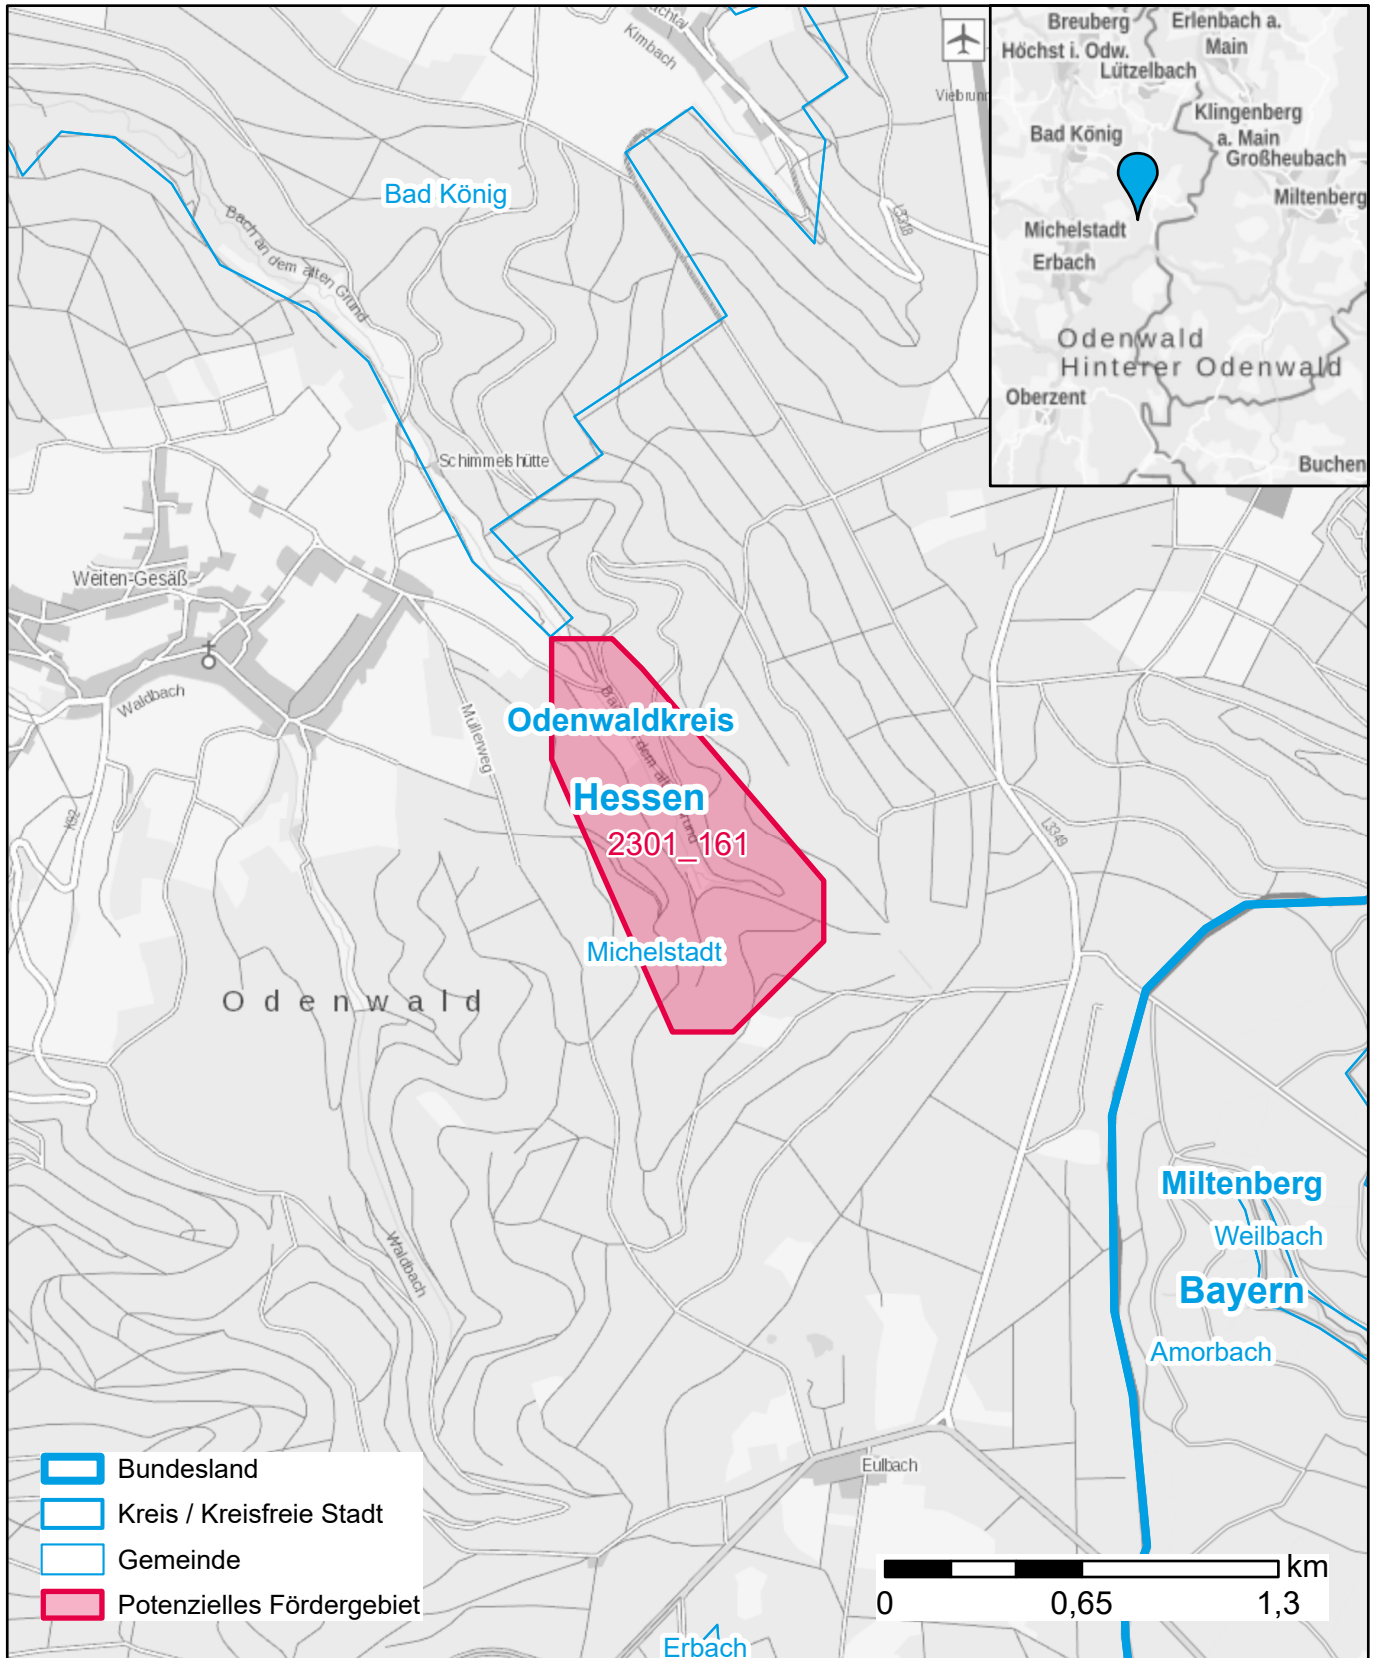

Markterkundungsverfahren zur Schließung weißer Flecken

Hessen, Landkreis Odenwaldkreis

Gebiets-ID: 2301_161

Darstellung: Planstand Januar 2023

Datenbasis: MIG Juli/August 2022

Hintergrundkarte: © GeoBasis-DE / BKG (2022)