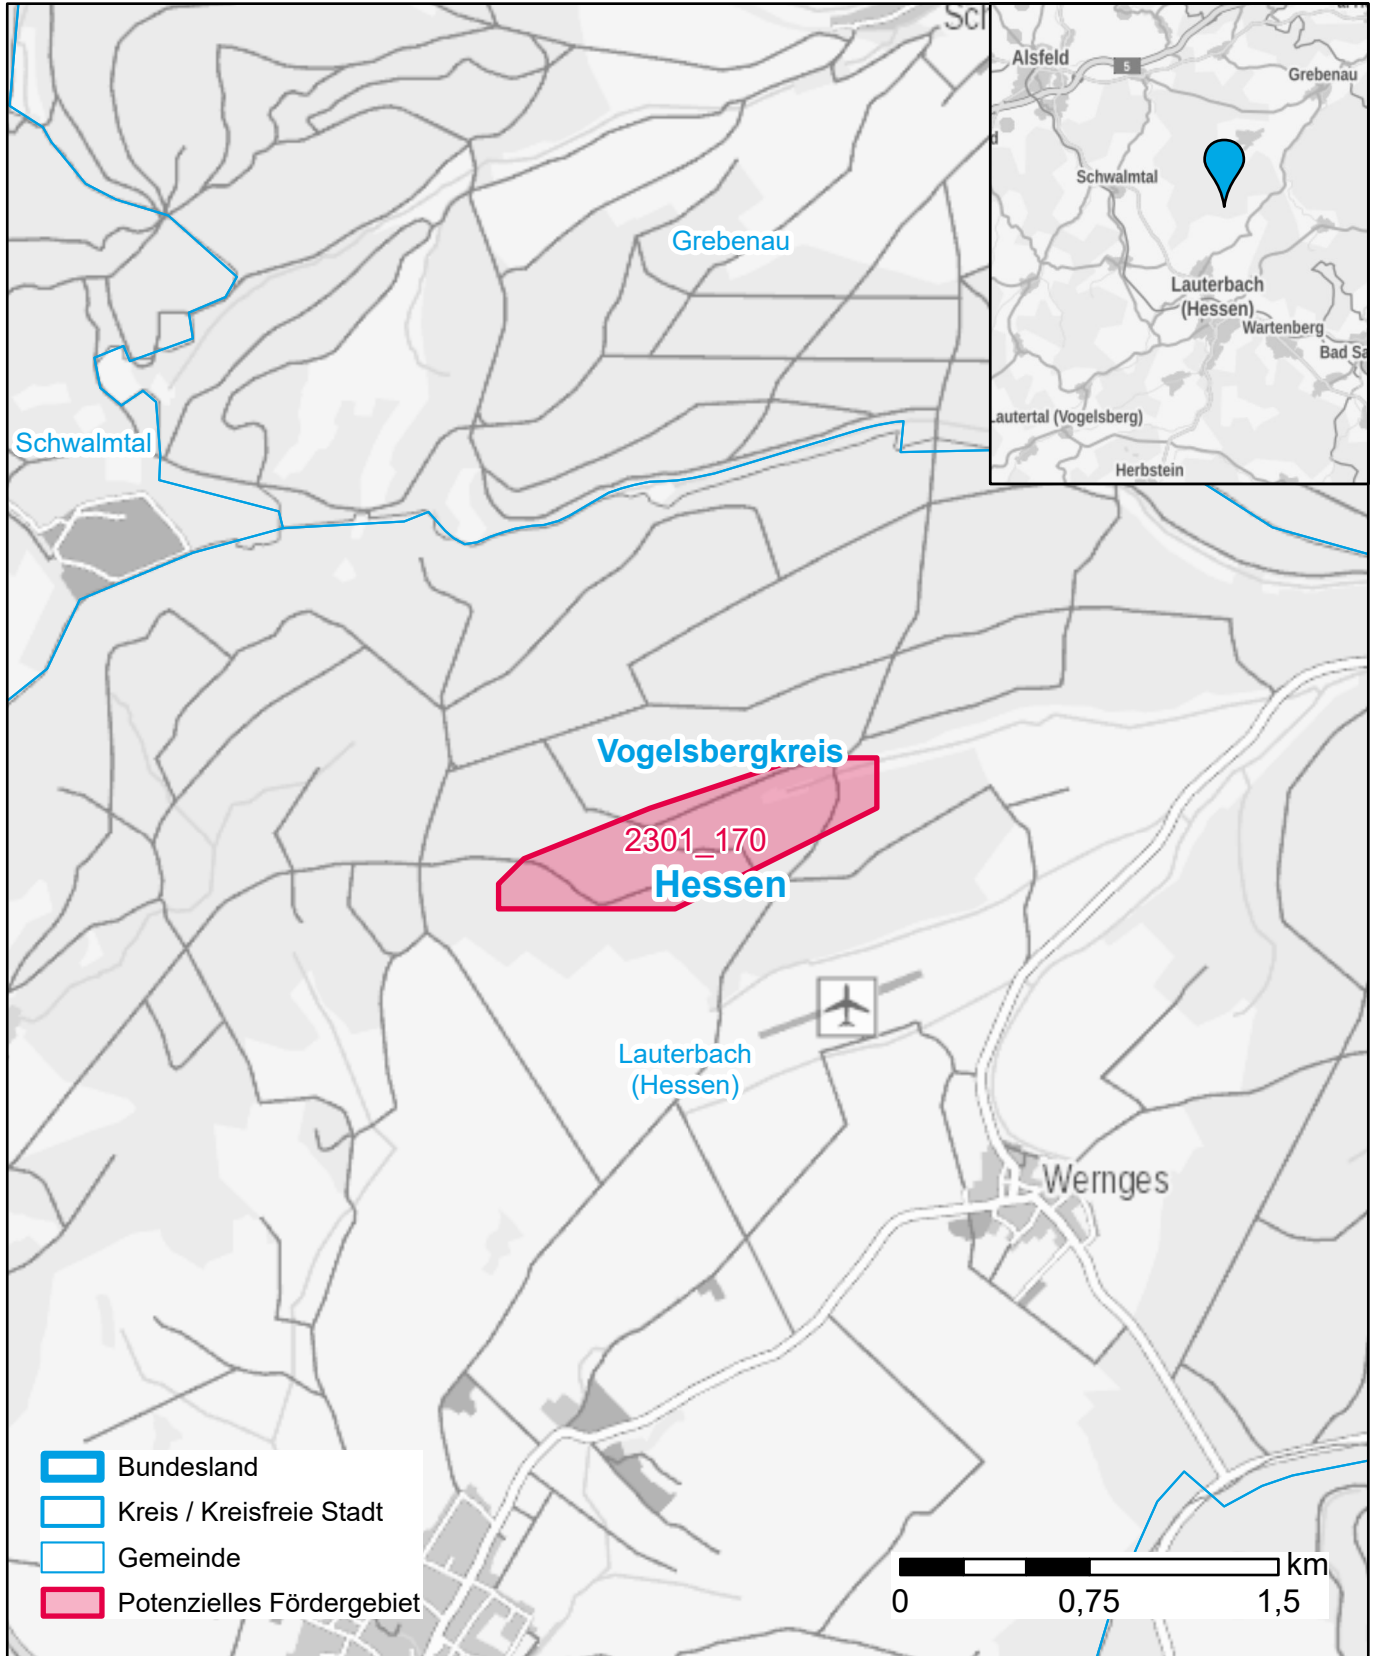

Markterkundungsverfahren zur Schließung weißer Flecken

Hessen, Landkreis Vogelsbergkreis
Gebiets-ID: 2301_170

Darstellung: Planstand Januar 2023
Datenbasis: MIG Juli/August 2022
Hintergrundkarte: © GeoBasis-DE / BKG (2022)