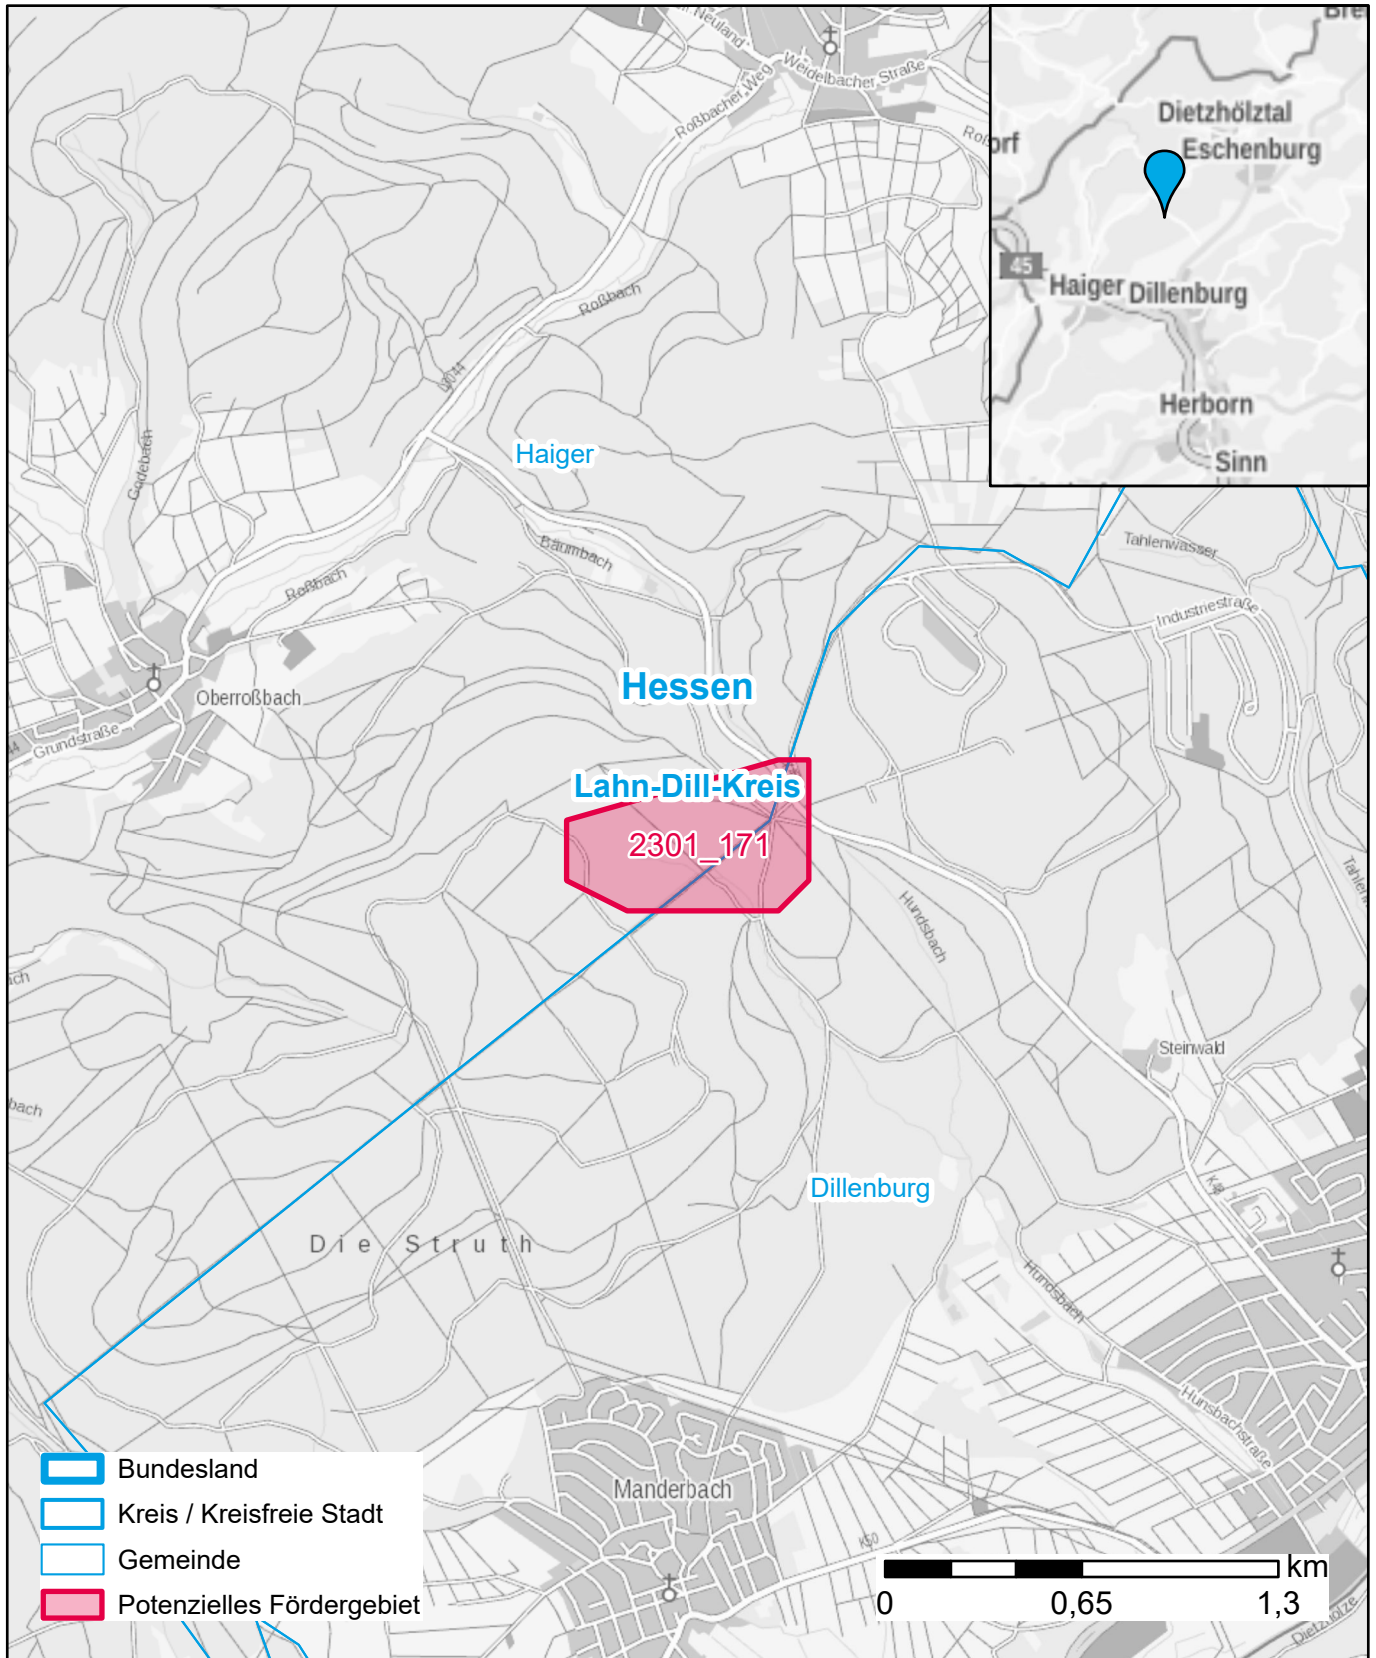

# Markterkundungsverfahren zur Schließung weißer Flecken

Hessen, Landkreis Lahn-Dill-Kreis

Gebiets-ID: 2301\_171

Darstellung: Planstand Januar 2023

Datenbasis: MIG Juli/August 2022

Hintergrundkarte: © GeoBasis-DE / BKG (2022)