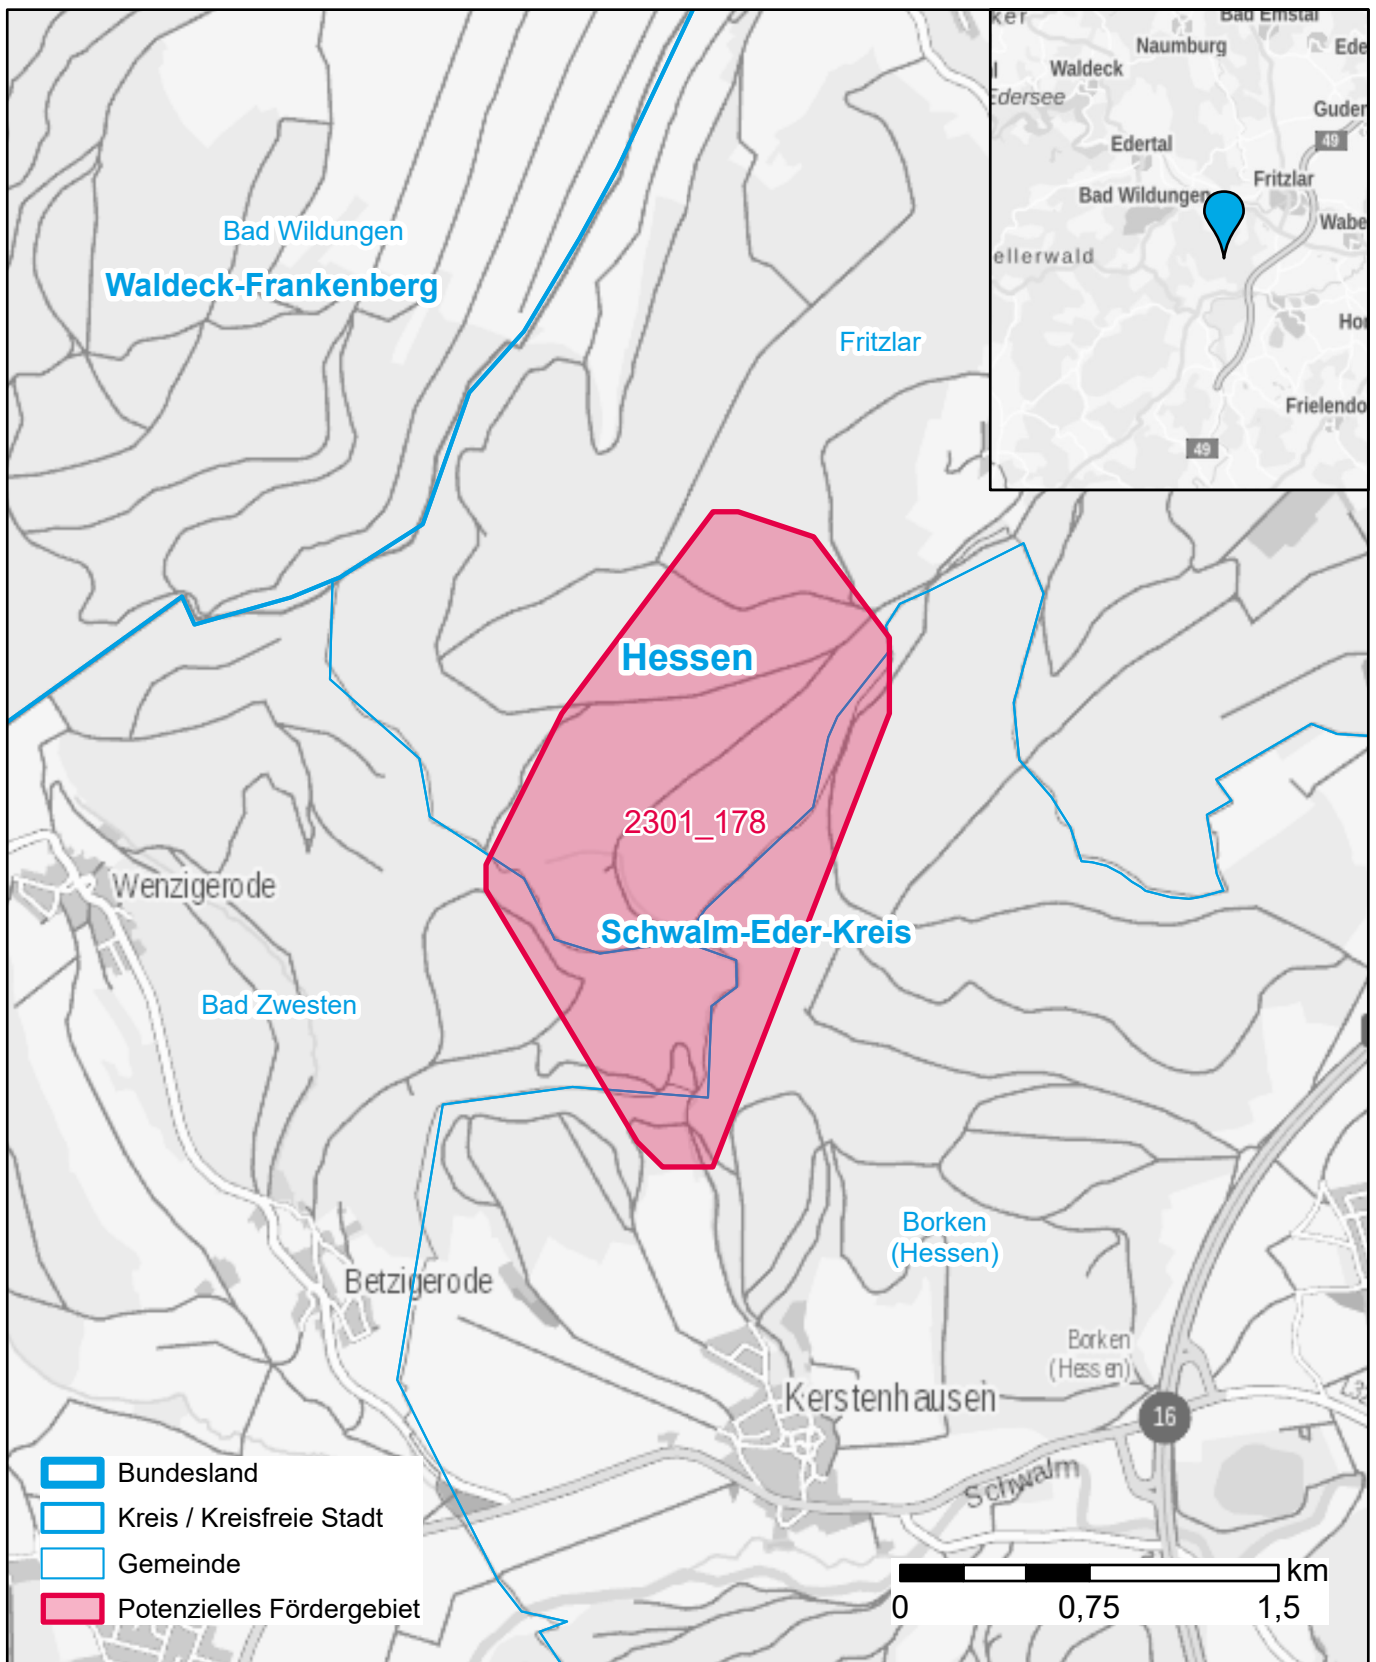

Markterkundungsverfahren zur Schließung weißer Flecken

Hessen, Landkreis Schwalm-Eder-Kreis

Gebiets-ID: 2301_178

Darstellung: Planstand Januar 2023

Datenbasis: MIG Juli/August 2022

Hintergrundkarte: © GeoBasis-DE / BKG (2022)