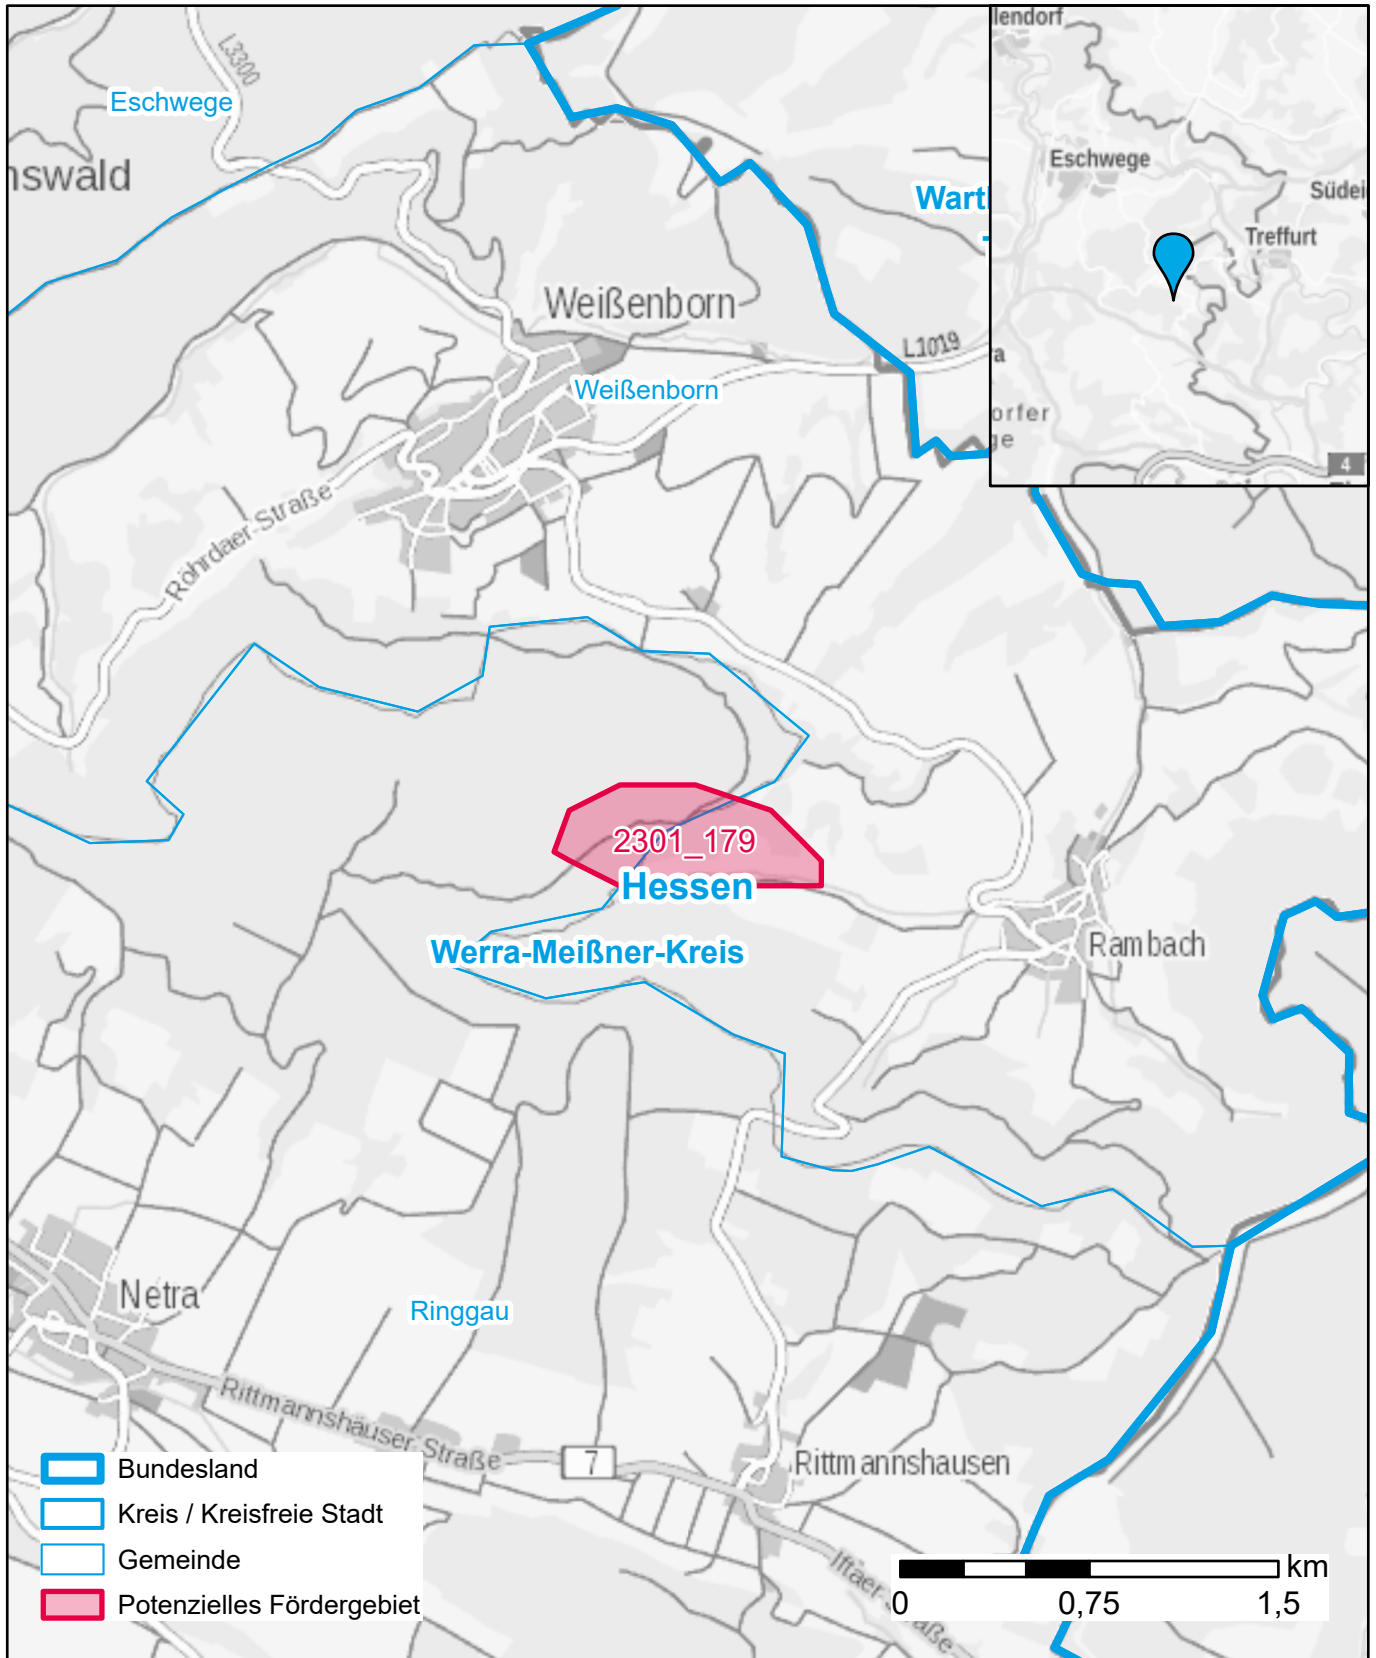

Markterkundungsverfahren zur Schließung weißer Flecken

Hessen, Landkreis Werra-Meißner-Kreis
Gebiets-ID: 2301_179

Darstellung: Planstand Januar 2023
Datenbasis: MIG Juli/August 2022
Hintergrundkarte: © GeoBasis-DE / BKG (2022)