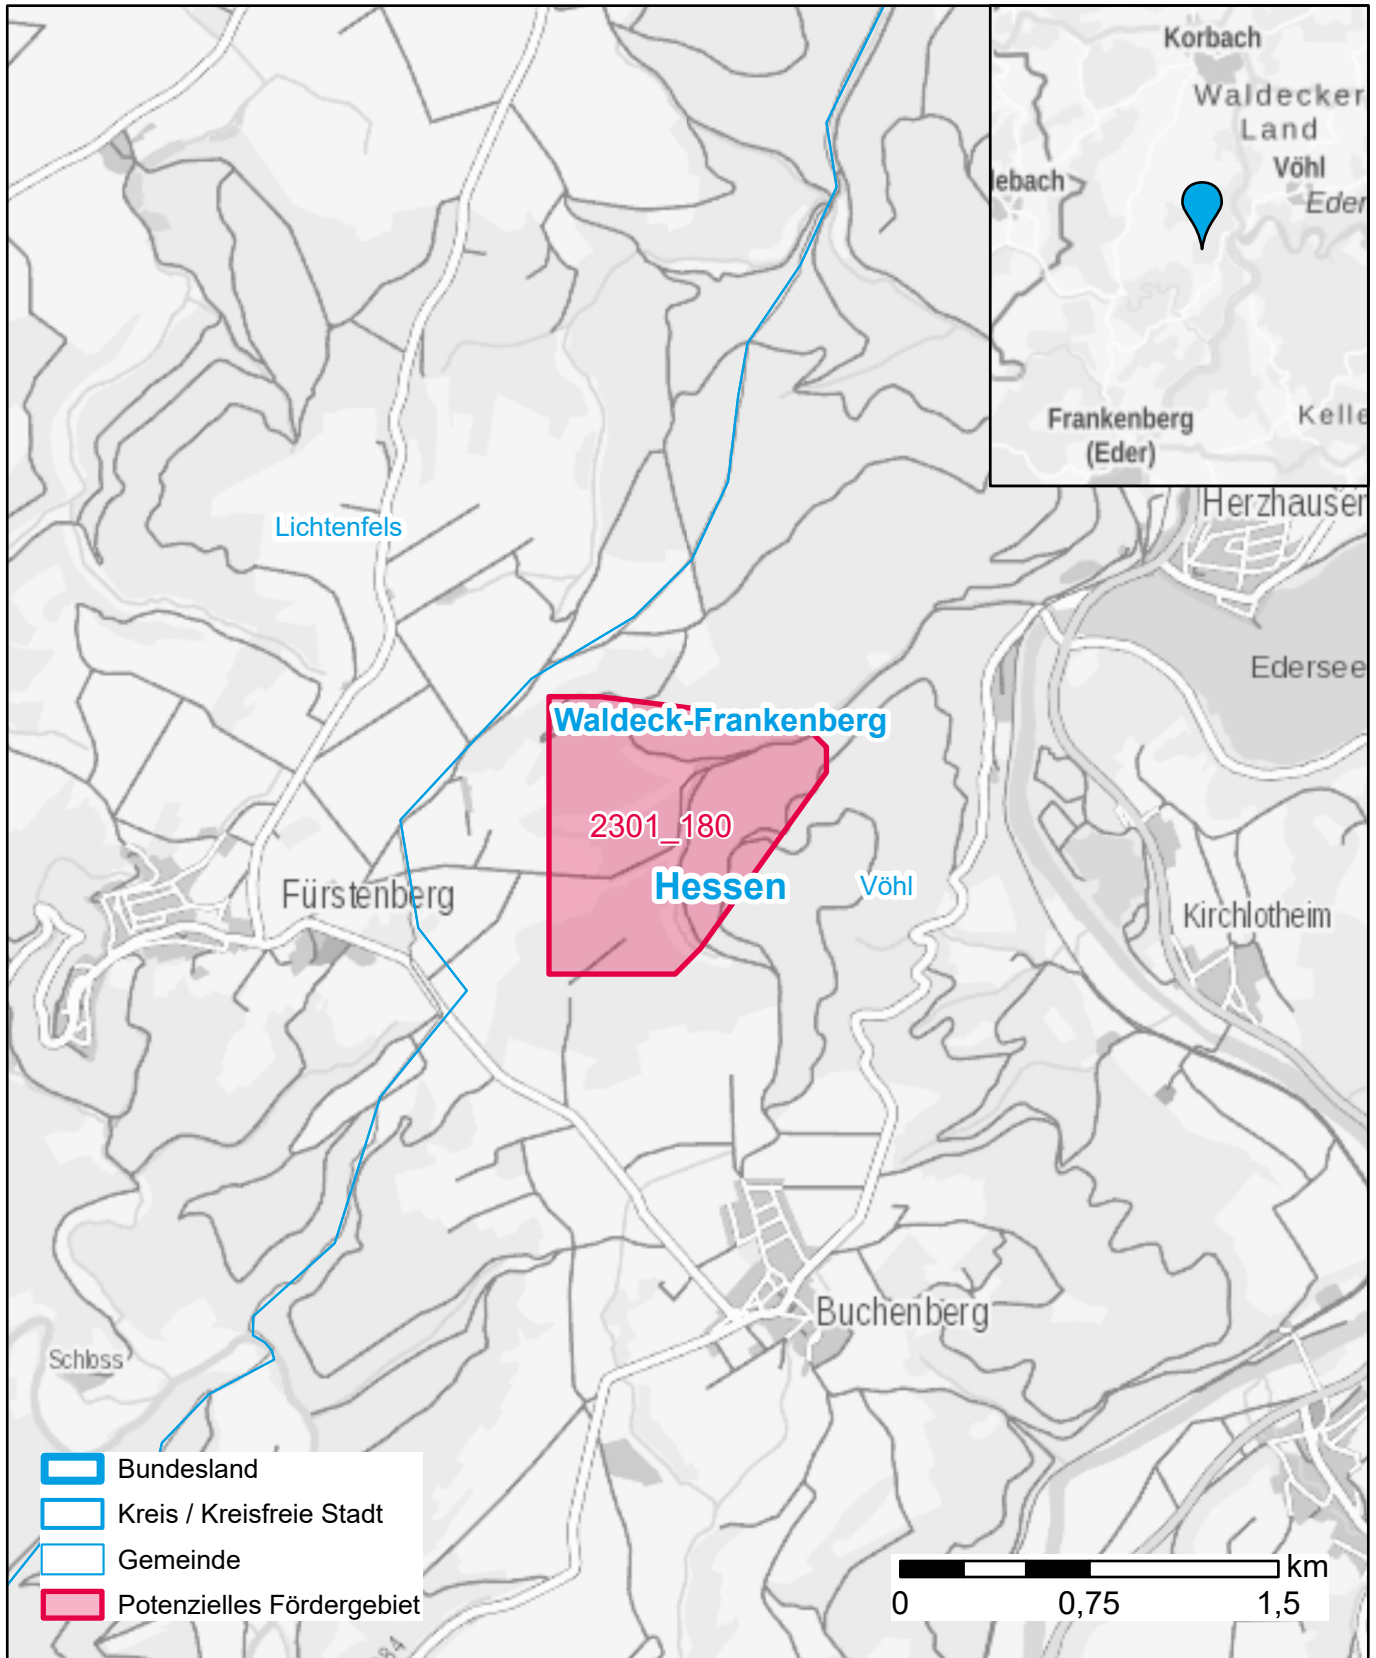

# Markterkundungsverfahren zur Schließung weißer Flecken

Hessen, Landkreis Waldeck-Frankenberg  
Gebiets-ID: 2301\_180

Darstellung: Planstand Januar 2023  
Datenbasis: MIG Juli/August 2022  
Hintergrundkarte: © GeoBasis-DE / BKG (2022)