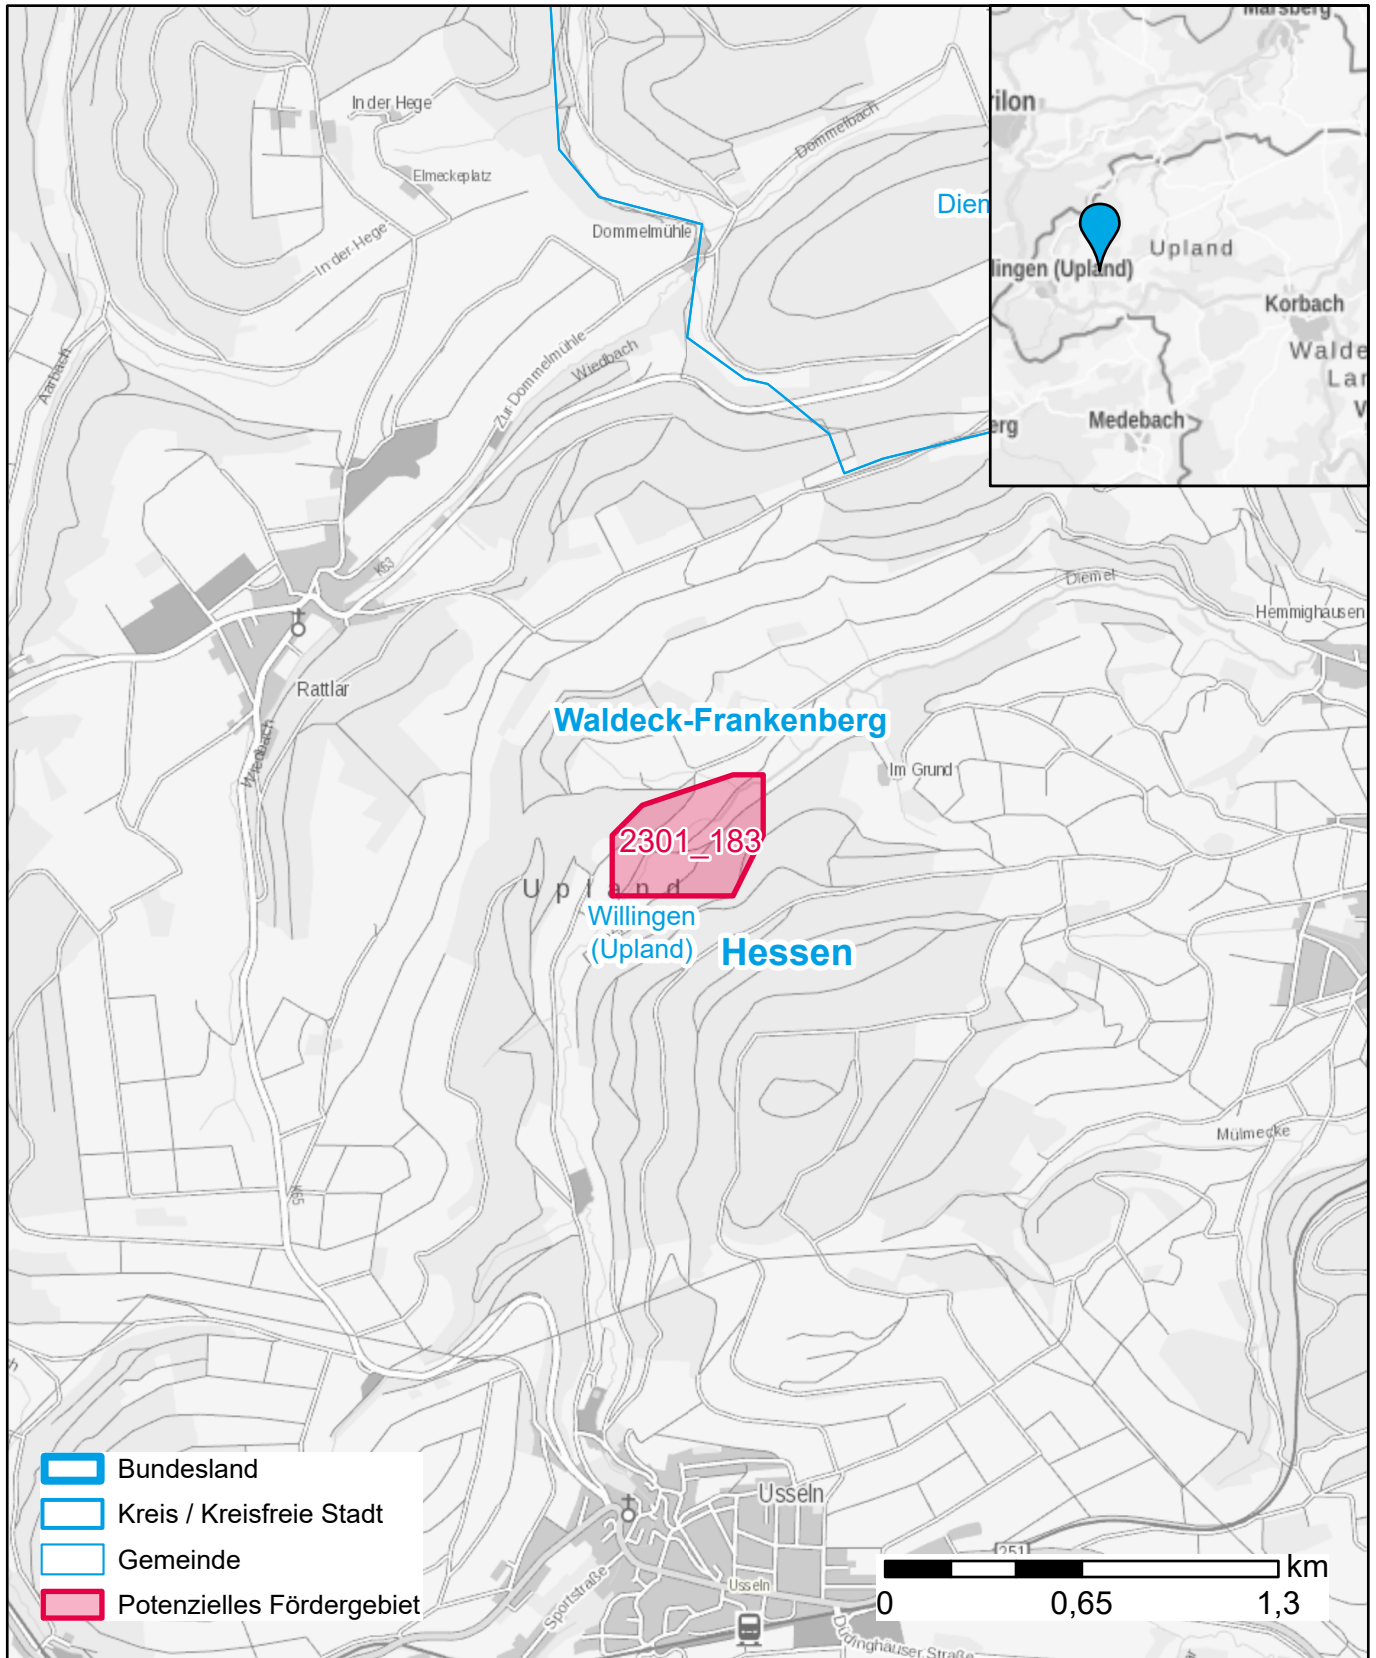

# Markterkundungsverfahren zur Schließung weißer Flecken

Hessen, Landkreis Waldeck-Frankenberg

Gebiets-ID: 2301\_183

Darstellung: Planstand Januar 2023

Datenbasis: MIG Juli/August 2022

Hintergrundkarte: © GeoBasis-DE / BKG (2022)