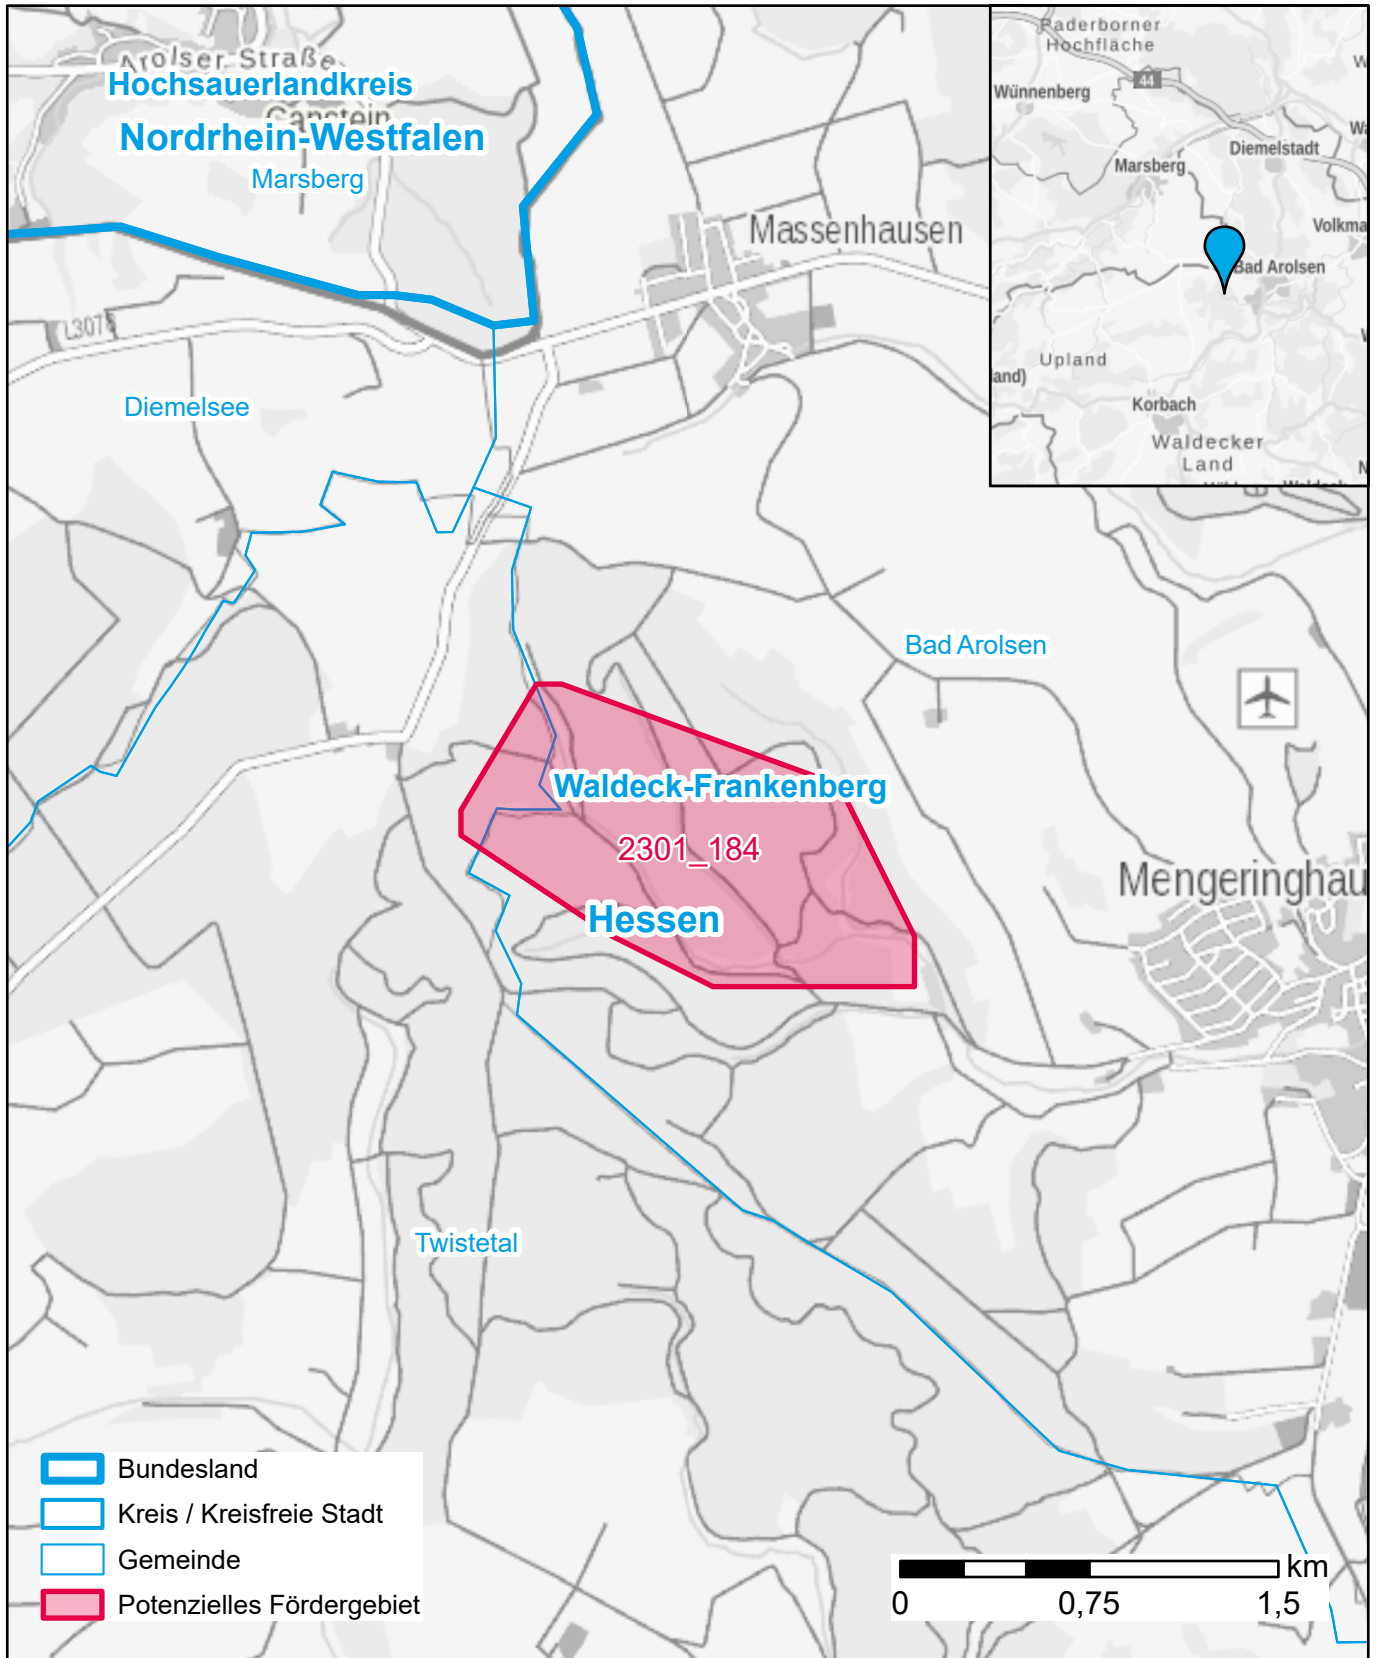

# Markterkundungsverfahren zur Schließung weißer Flecken

Hessen, Landkreis Waldeck-Frankenberg  
Gebiets-ID: 2301\_184

Darstellung: Planstand Januar 2023  
Datenbasis: MIG Juli/August 2022  
Hintergrundkarte: © GeoBasis-DE / BKG (2022)