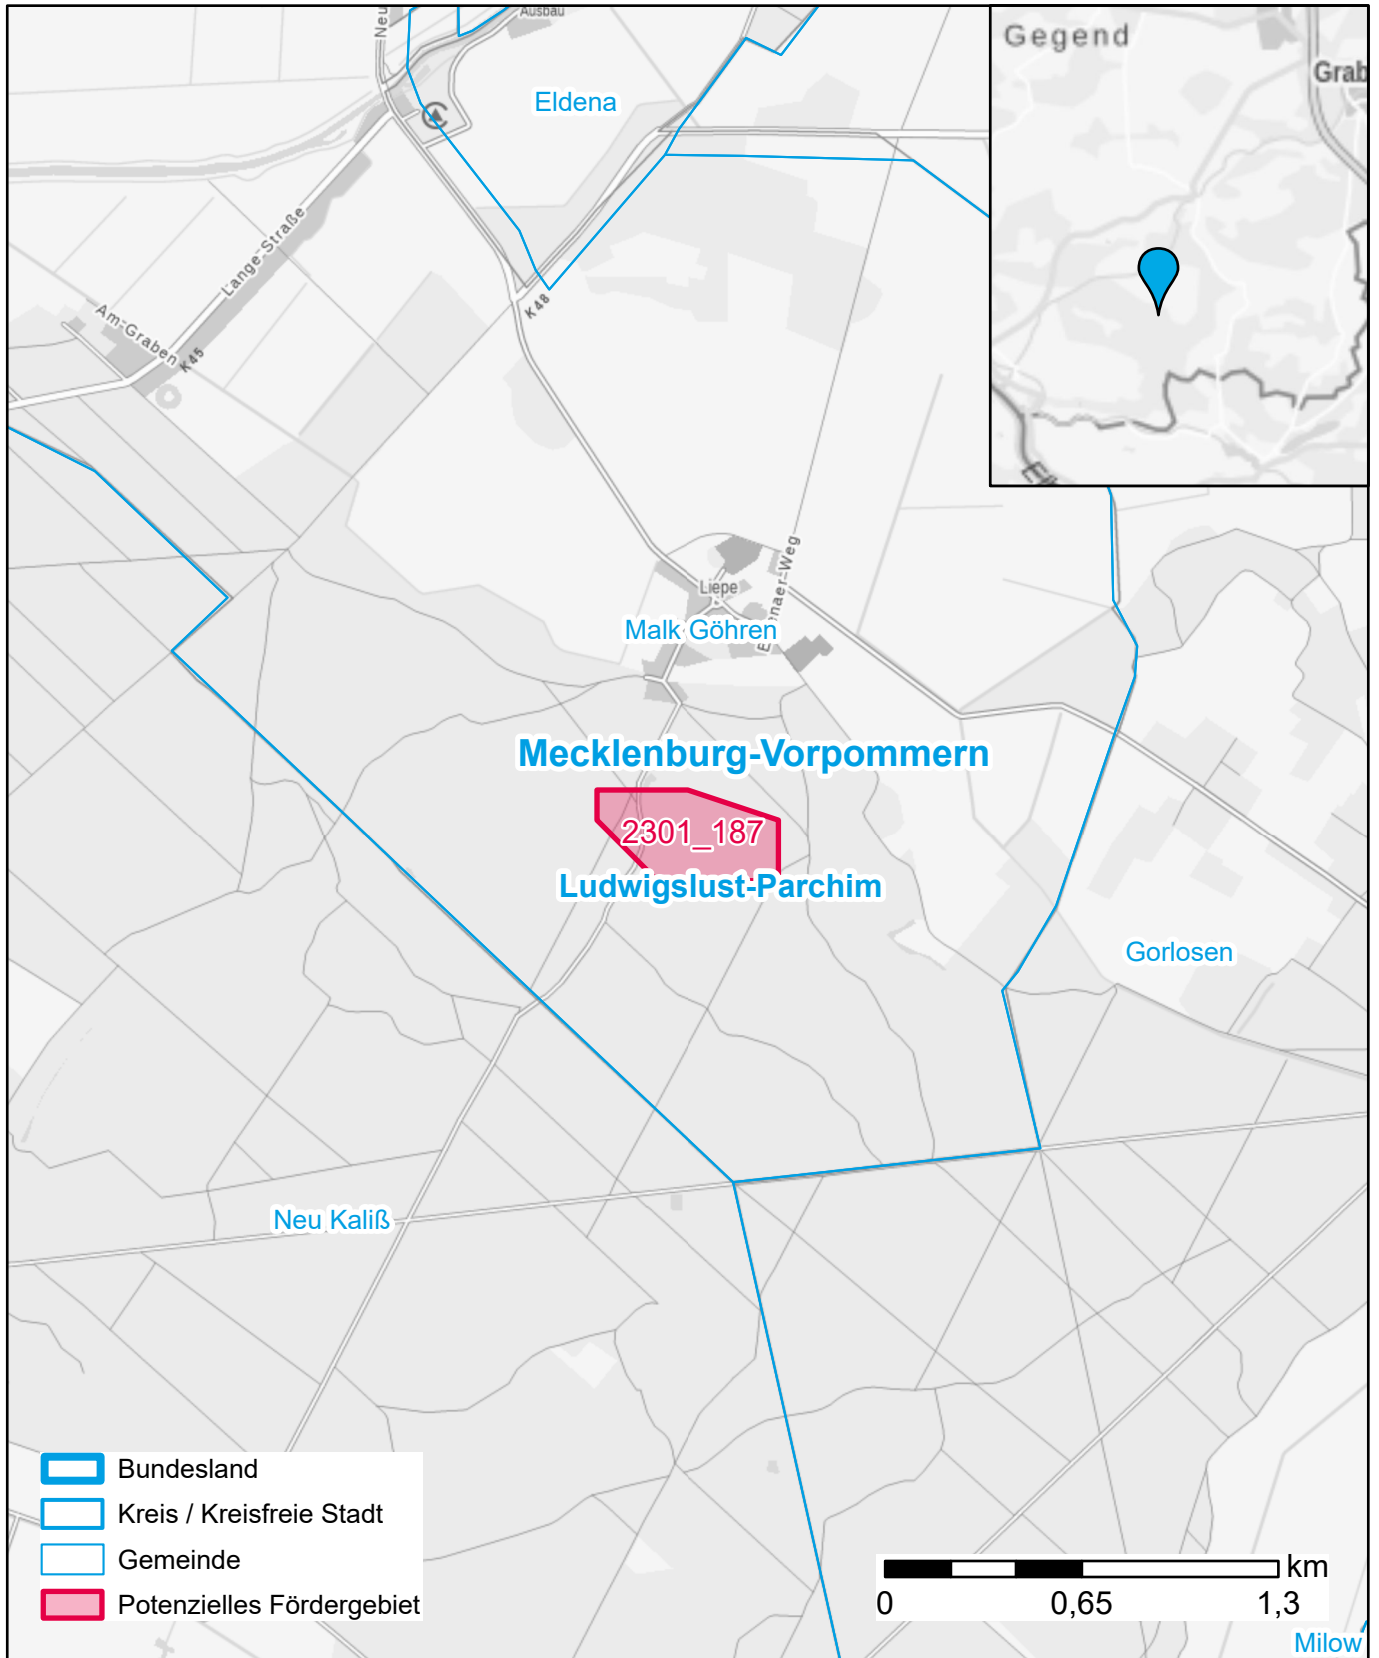

Markterkundungsverfahren zur Schließung weißer Flecken

Mecklenburg-Vorpommern, Landkreis Ludwigslust-Parchim
Gebiets-ID: 2301_187

Darstellung: Planstand Januar 2023
Datenbasis: MIG Juli/August 2022
Hintergrundkarte: © GeoBasis-DE / BKG (2022)