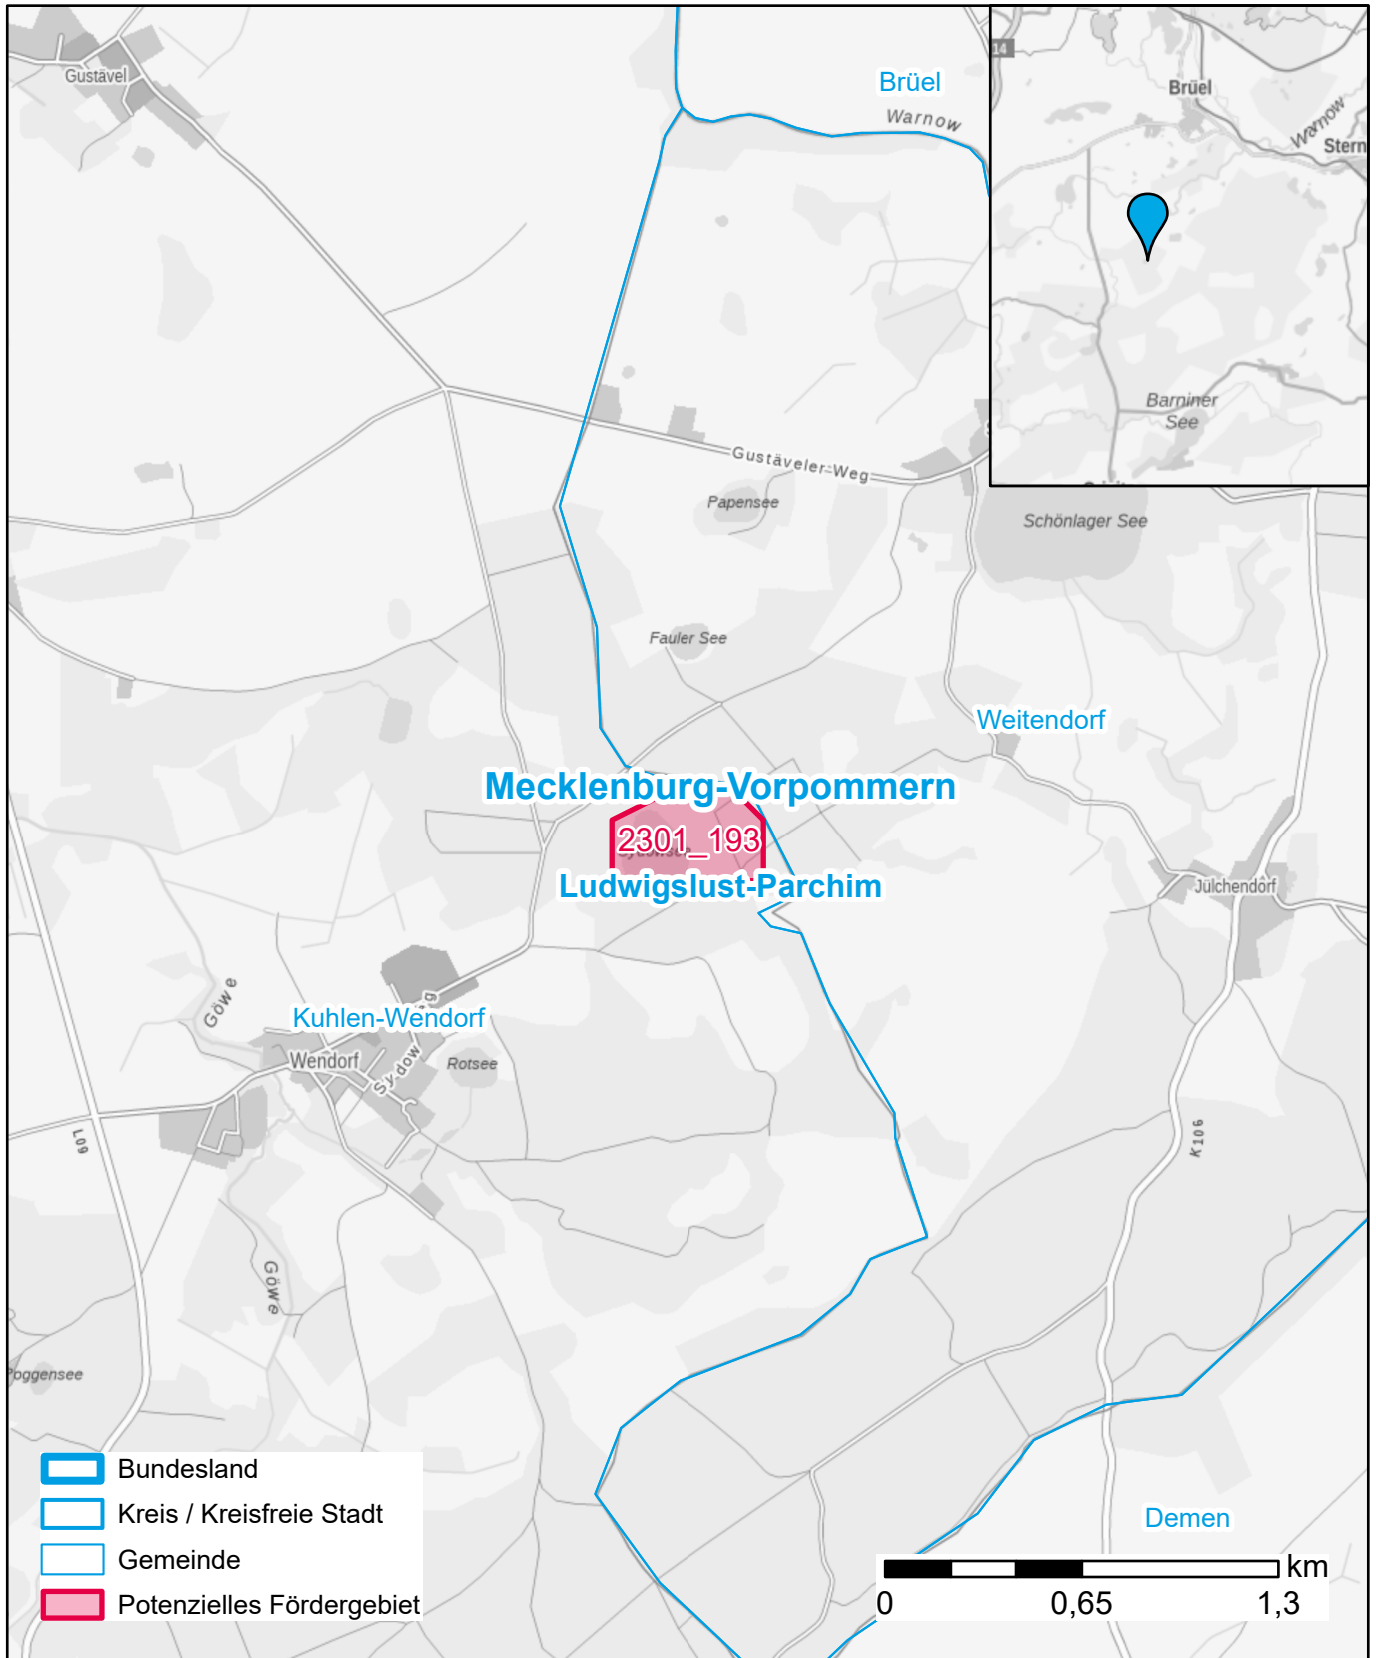

Markterkundungsverfahren zur Schließung weißer Flecken

Mecklenburg-Vorpommern, Landkreis Ludwigslust-Parchim
Gebiets-ID: 2301_193

Darstellung: Planstand Januar 2023
Datenbasis: MIG Juli/August 2022
Hintergrundkarte: © GeoBasis-DE / BKG (2022)