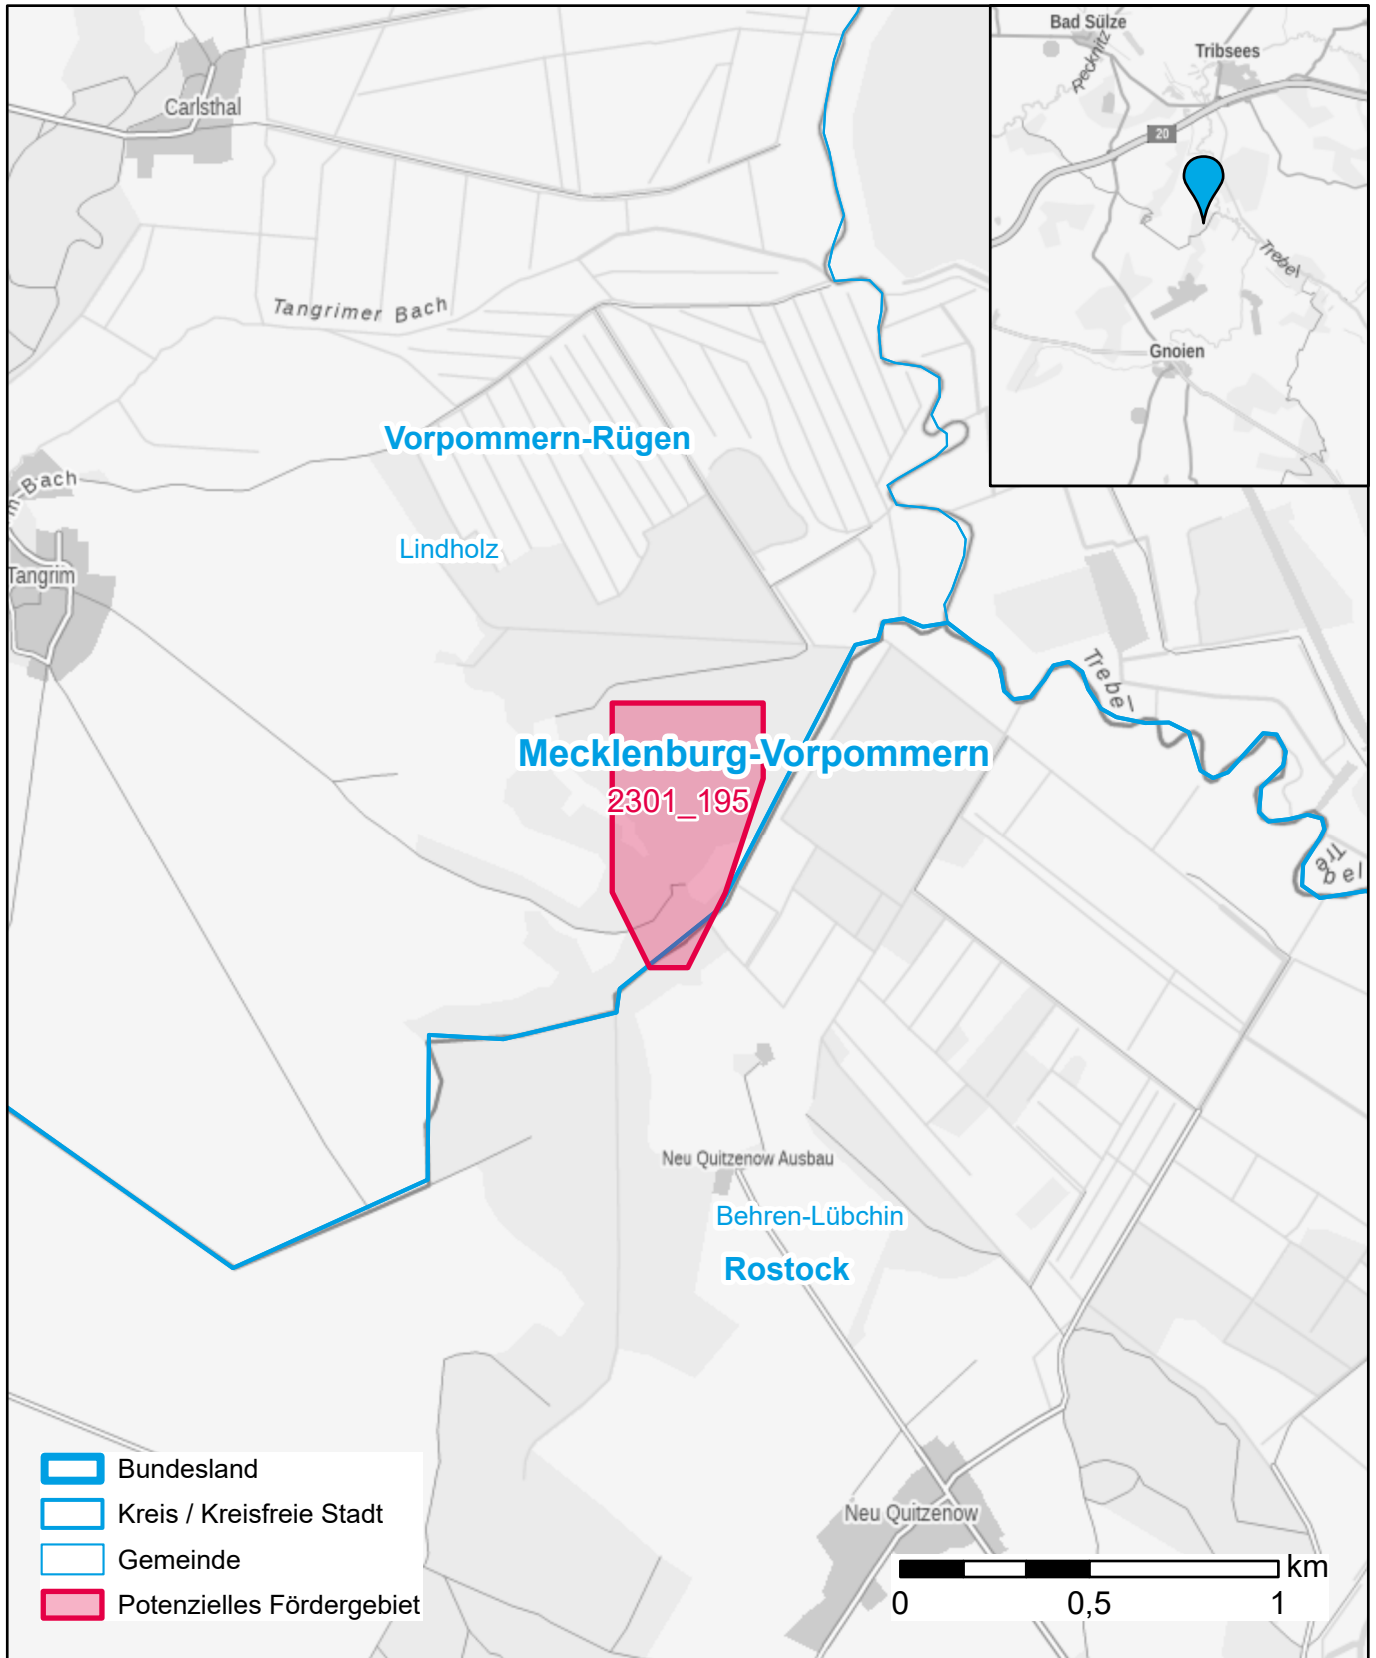

Markterkundungsverfahren zur Schließung weißer Flecken

Mecklenburg-Vorpommern, Landkreis Rostock, Landkreis Vorpommern-Rügen
Gebiets-ID: 2301_195

Darstellung: Planstand Januar 2023
Datenbasis: MIG Juli/August 2022
Hintergrundkarte: © GeoBasis-DE / BKG (2022)