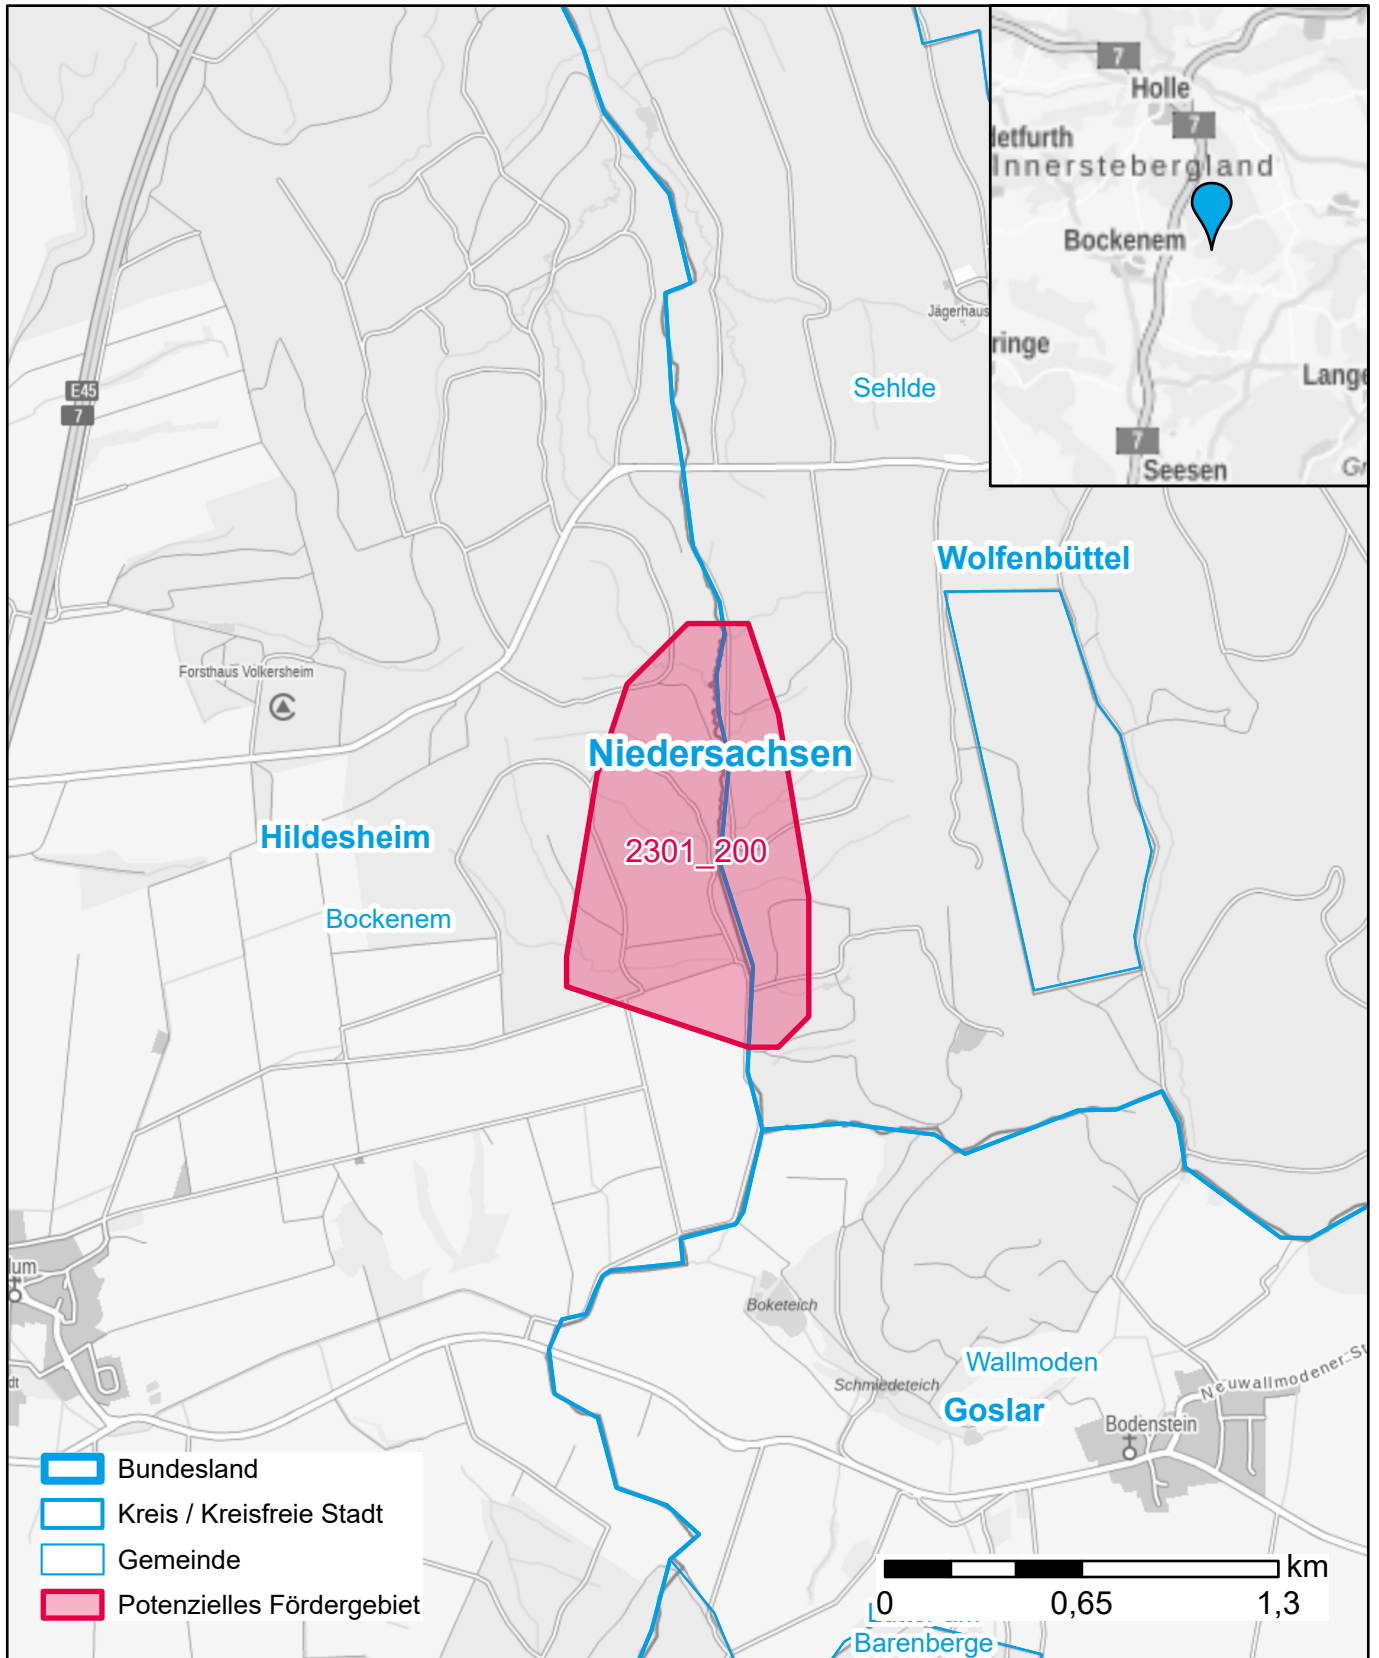

Markterkundungsverfahren zur Schließung weißer Flecken

Niedersachsen, Landkreis Wolfenbüttel, Landkreis Hildesheim

Gebiets-ID: 2301_200

Darstellung: Planstand Januar 2023

Datenbasis: MIG Juli/August 2022

Hintergrundkarte: © GeoBasis-DE / BKG (2022)