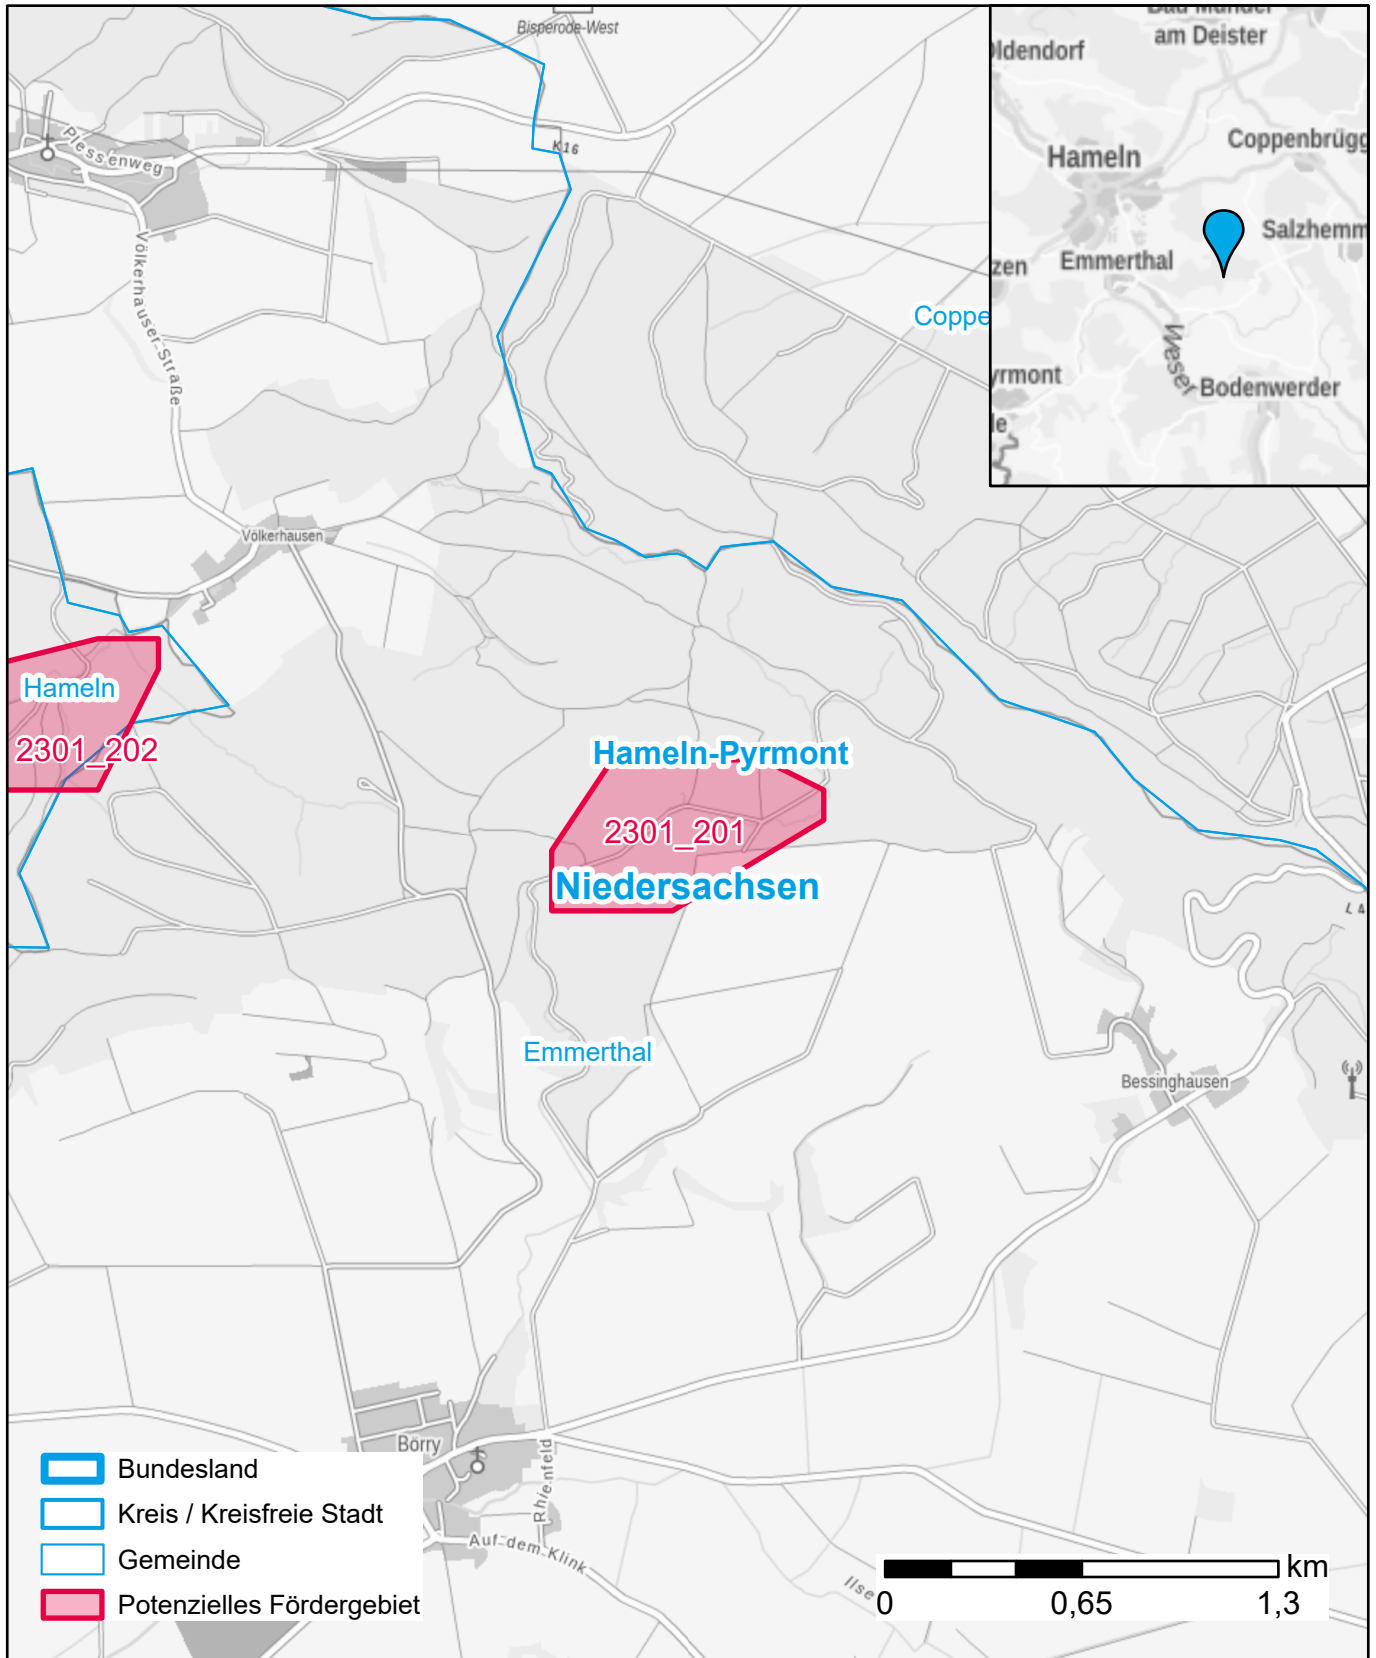

Markterkundungsverfahren zur Schließung weißer Flecken

Niedersachsen, Landkreis Hameln-Pyrmont
Gebiets-ID: 2301_201

Darstellung: Planstand Januar 2023
Datenbasis: MIG Juli/August 2022
Hintergrundkarte: © GeoBasis-DE / BKG (2022)