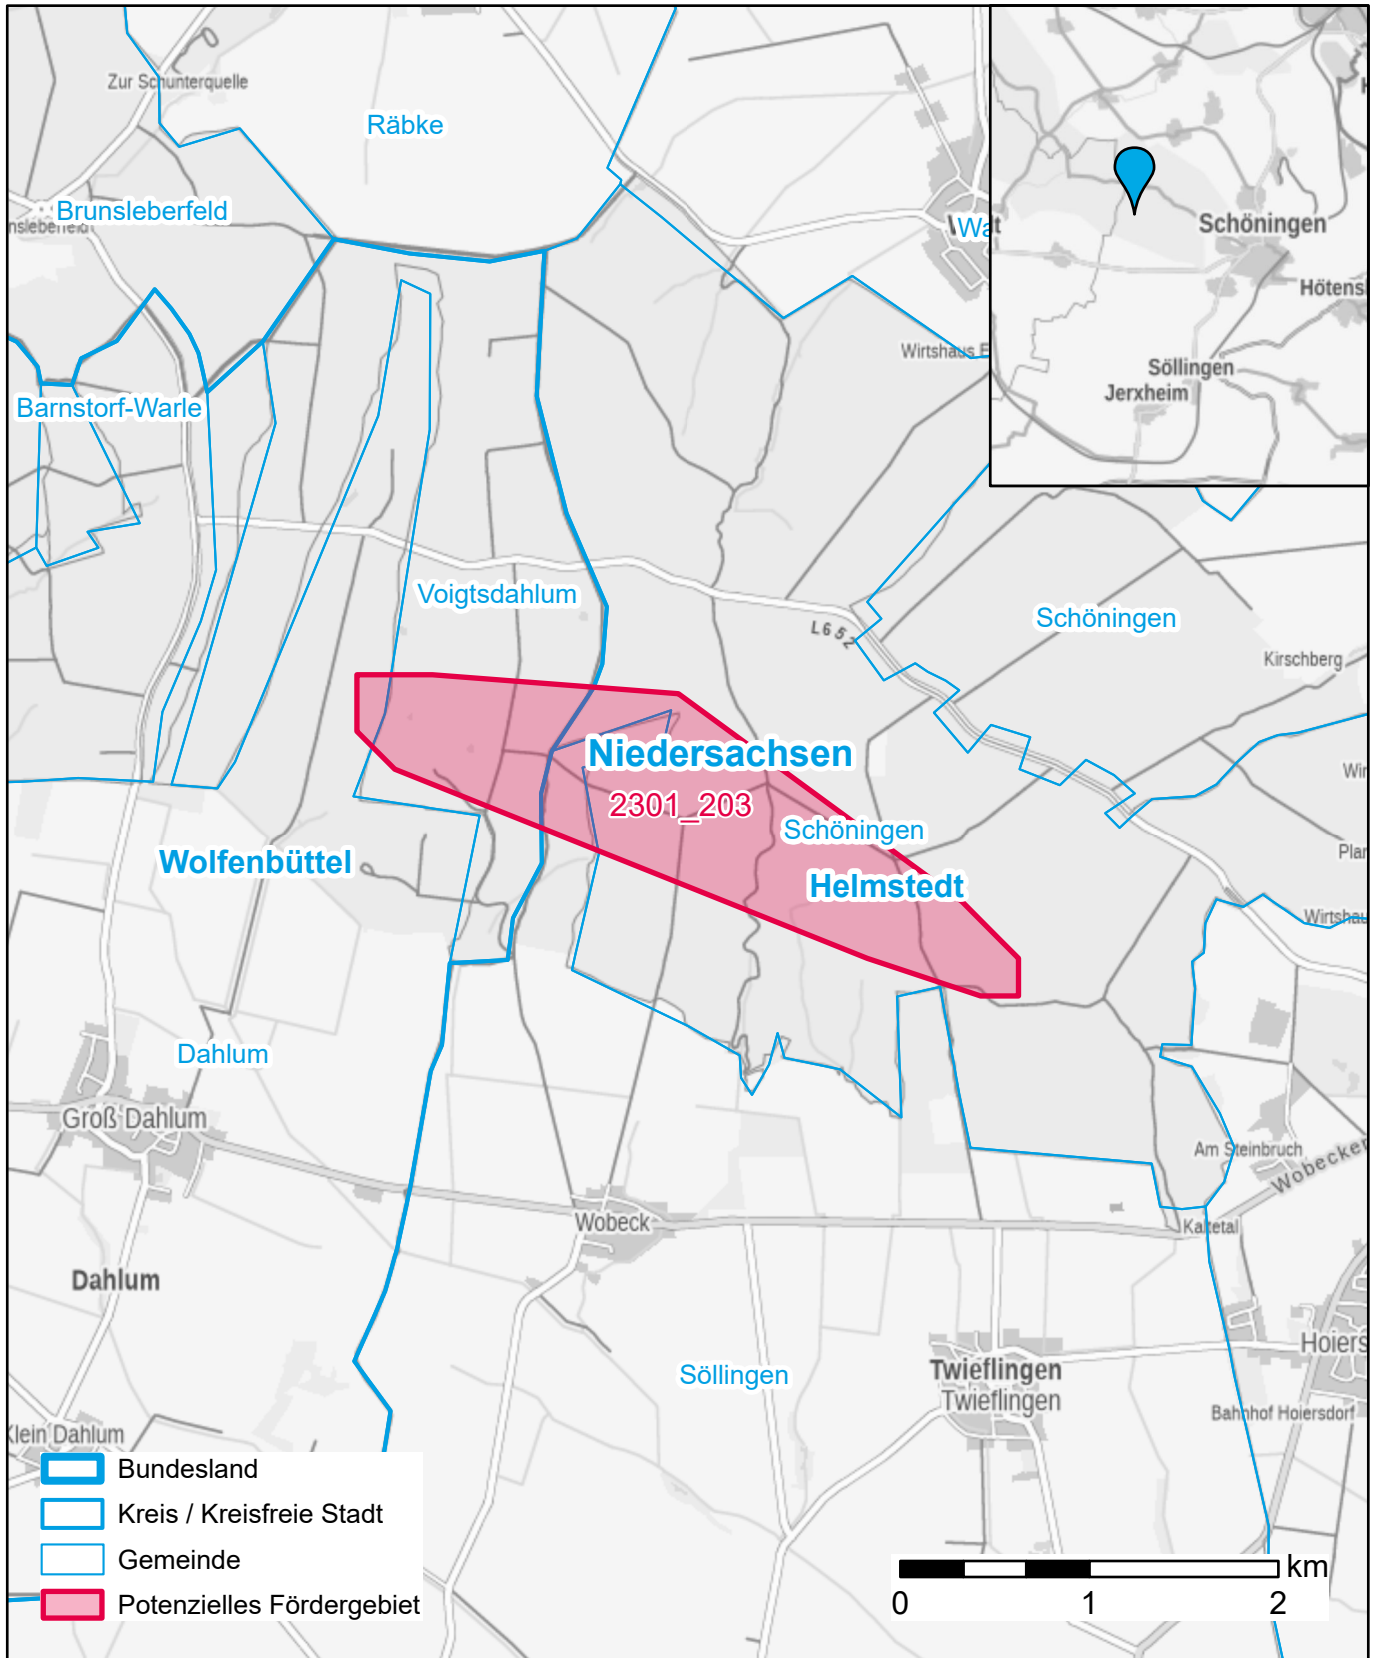

Markterkundungsverfahren zur Schließung weißer Flecken

Niedersachsen, Landkreis Helmstedt, Landkreis Wolfenbüttel
Gebiets-ID: 2301_203

Darstellung: Planstand Januar 2023
Datenbasis: MIG Juli/August 2022
Hintergrundkarte: © GeoBasis-DE / BKG (2022)