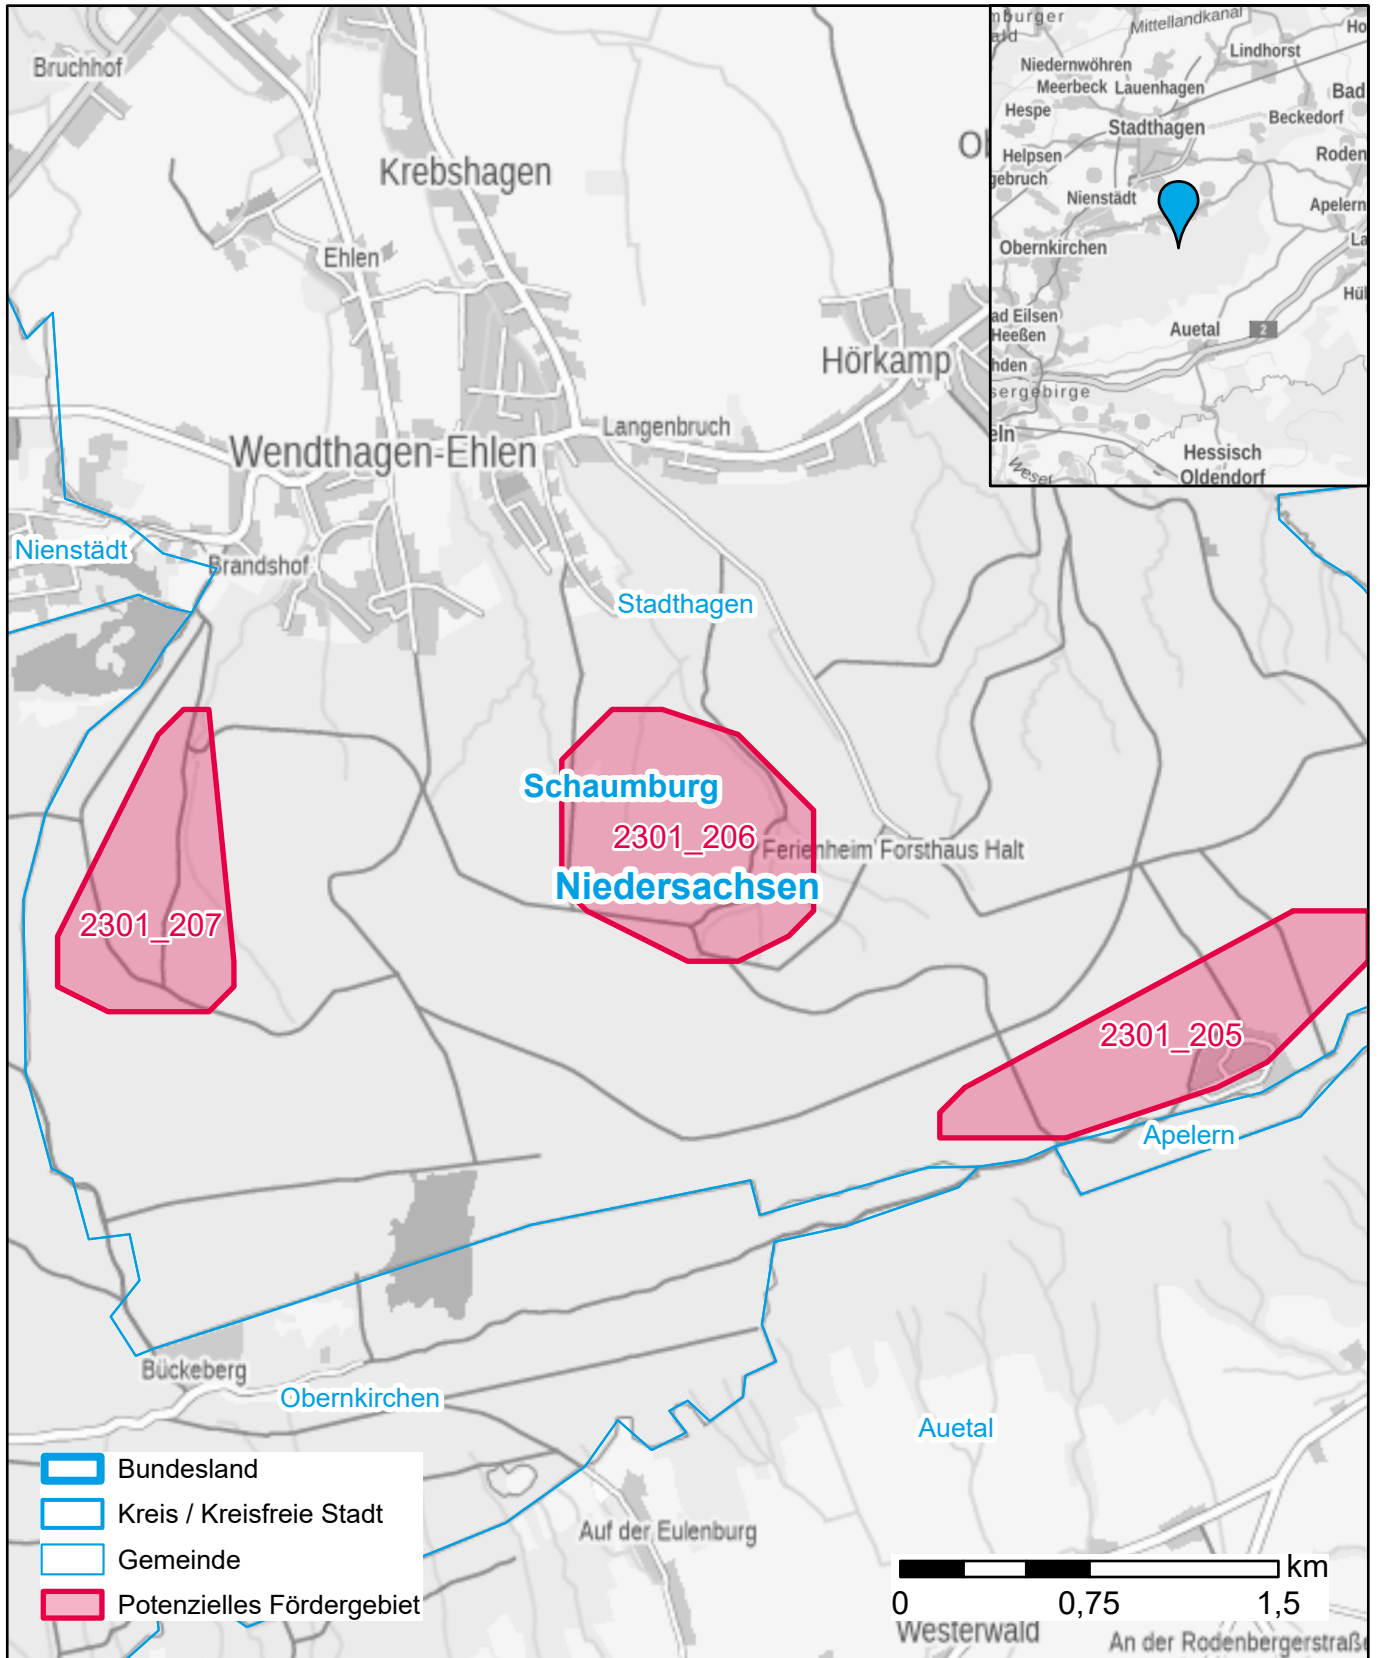

Markterkundungsverfahren zur Schließung weißer Flecken

Niedersachsen, Landkreis Schaumburg
Gebiets-ID: 2301_206

Darstellung: Planstand Januar 2023
Datenbasis: MIG Juli/August 2022
Hintergrundkarte: © GeoBasis-DE / BKG (2022)