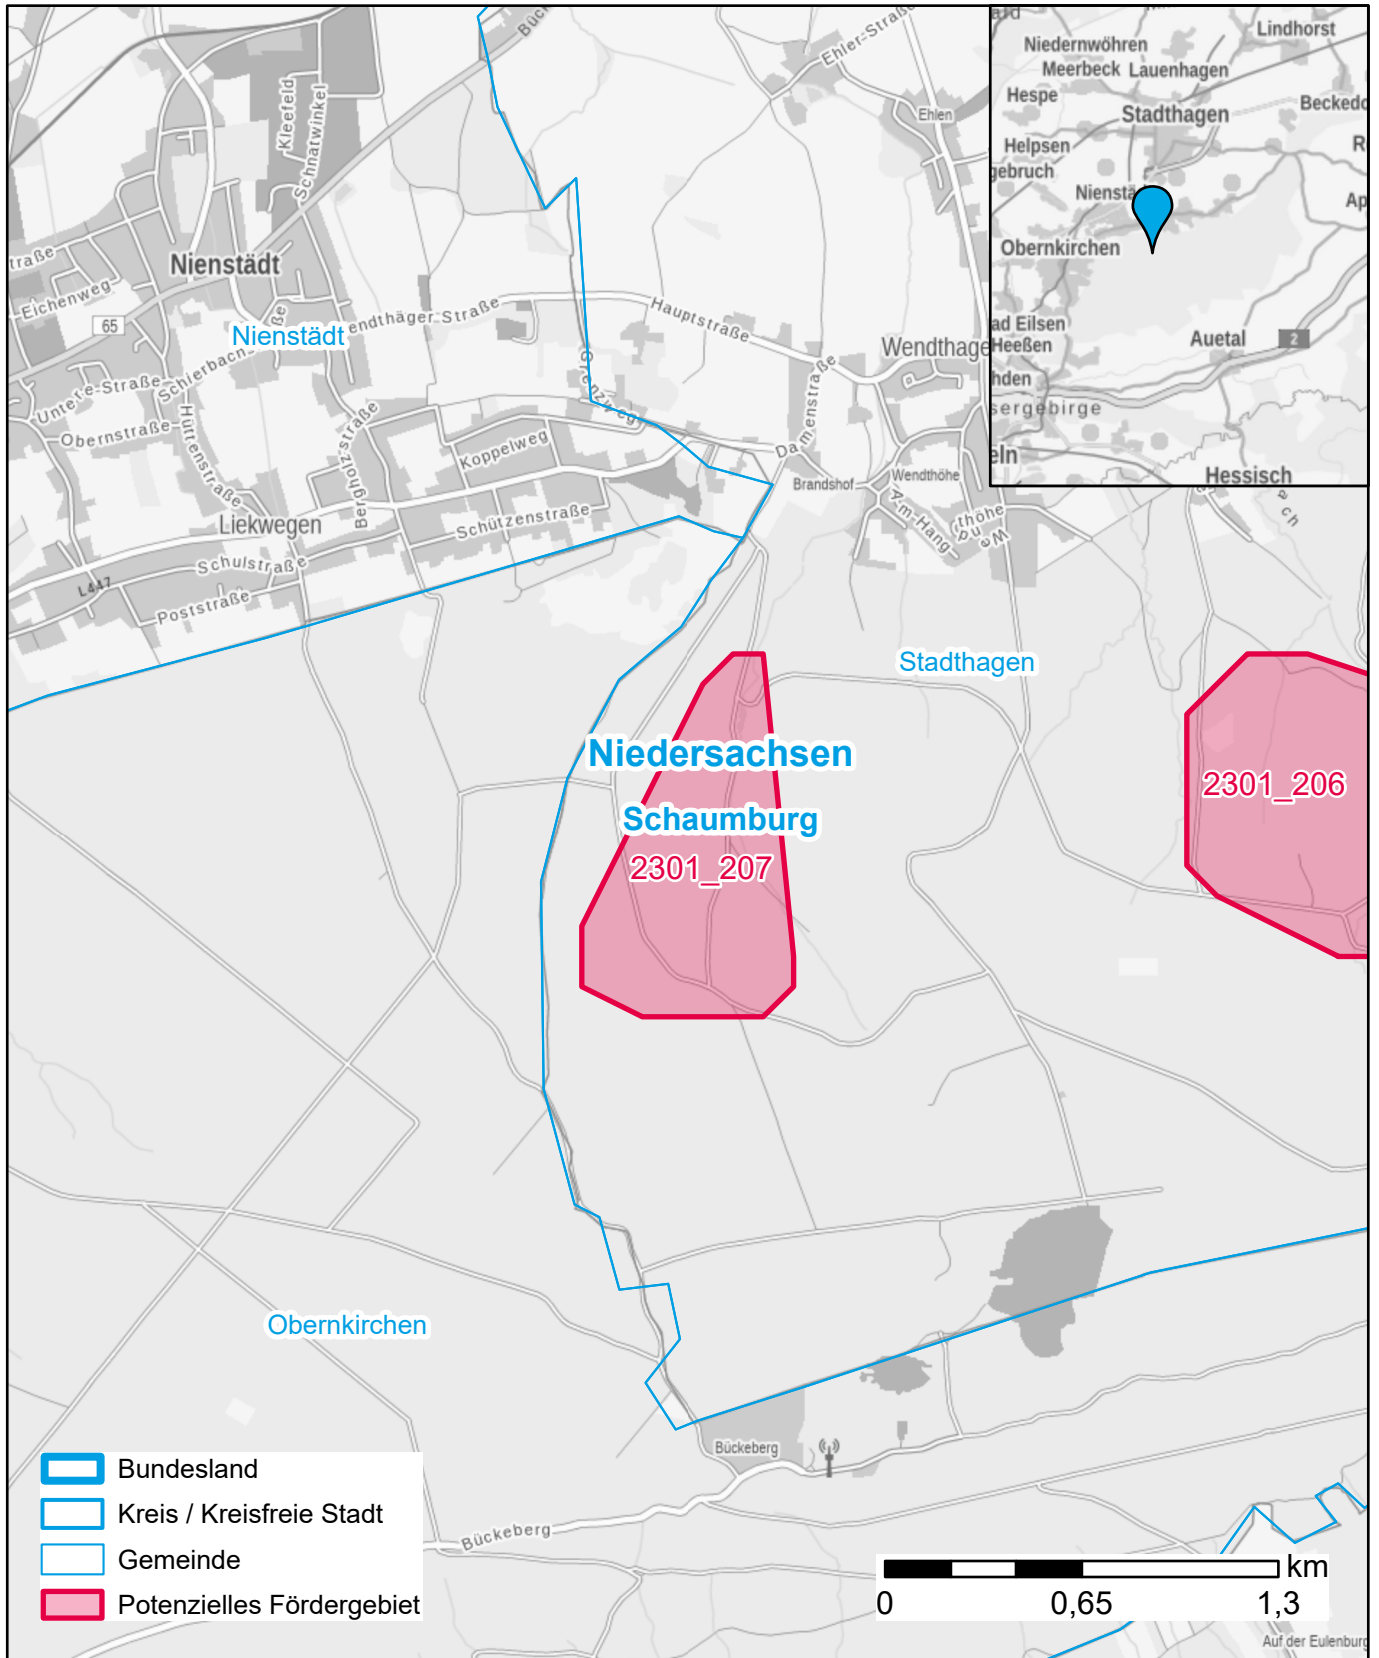

# Markterkundungsverfahren zur Schließung weißer Flecken

Niedersachsen, Landkreis Schaumburg  
Gebiets-ID: 2301\_207

Darstellung: Planstand Januar 2023  
Datenbasis: MIG Juli/August 2022  
Hintergrundkarte: © GeoBasis-DE / BKG (2022)