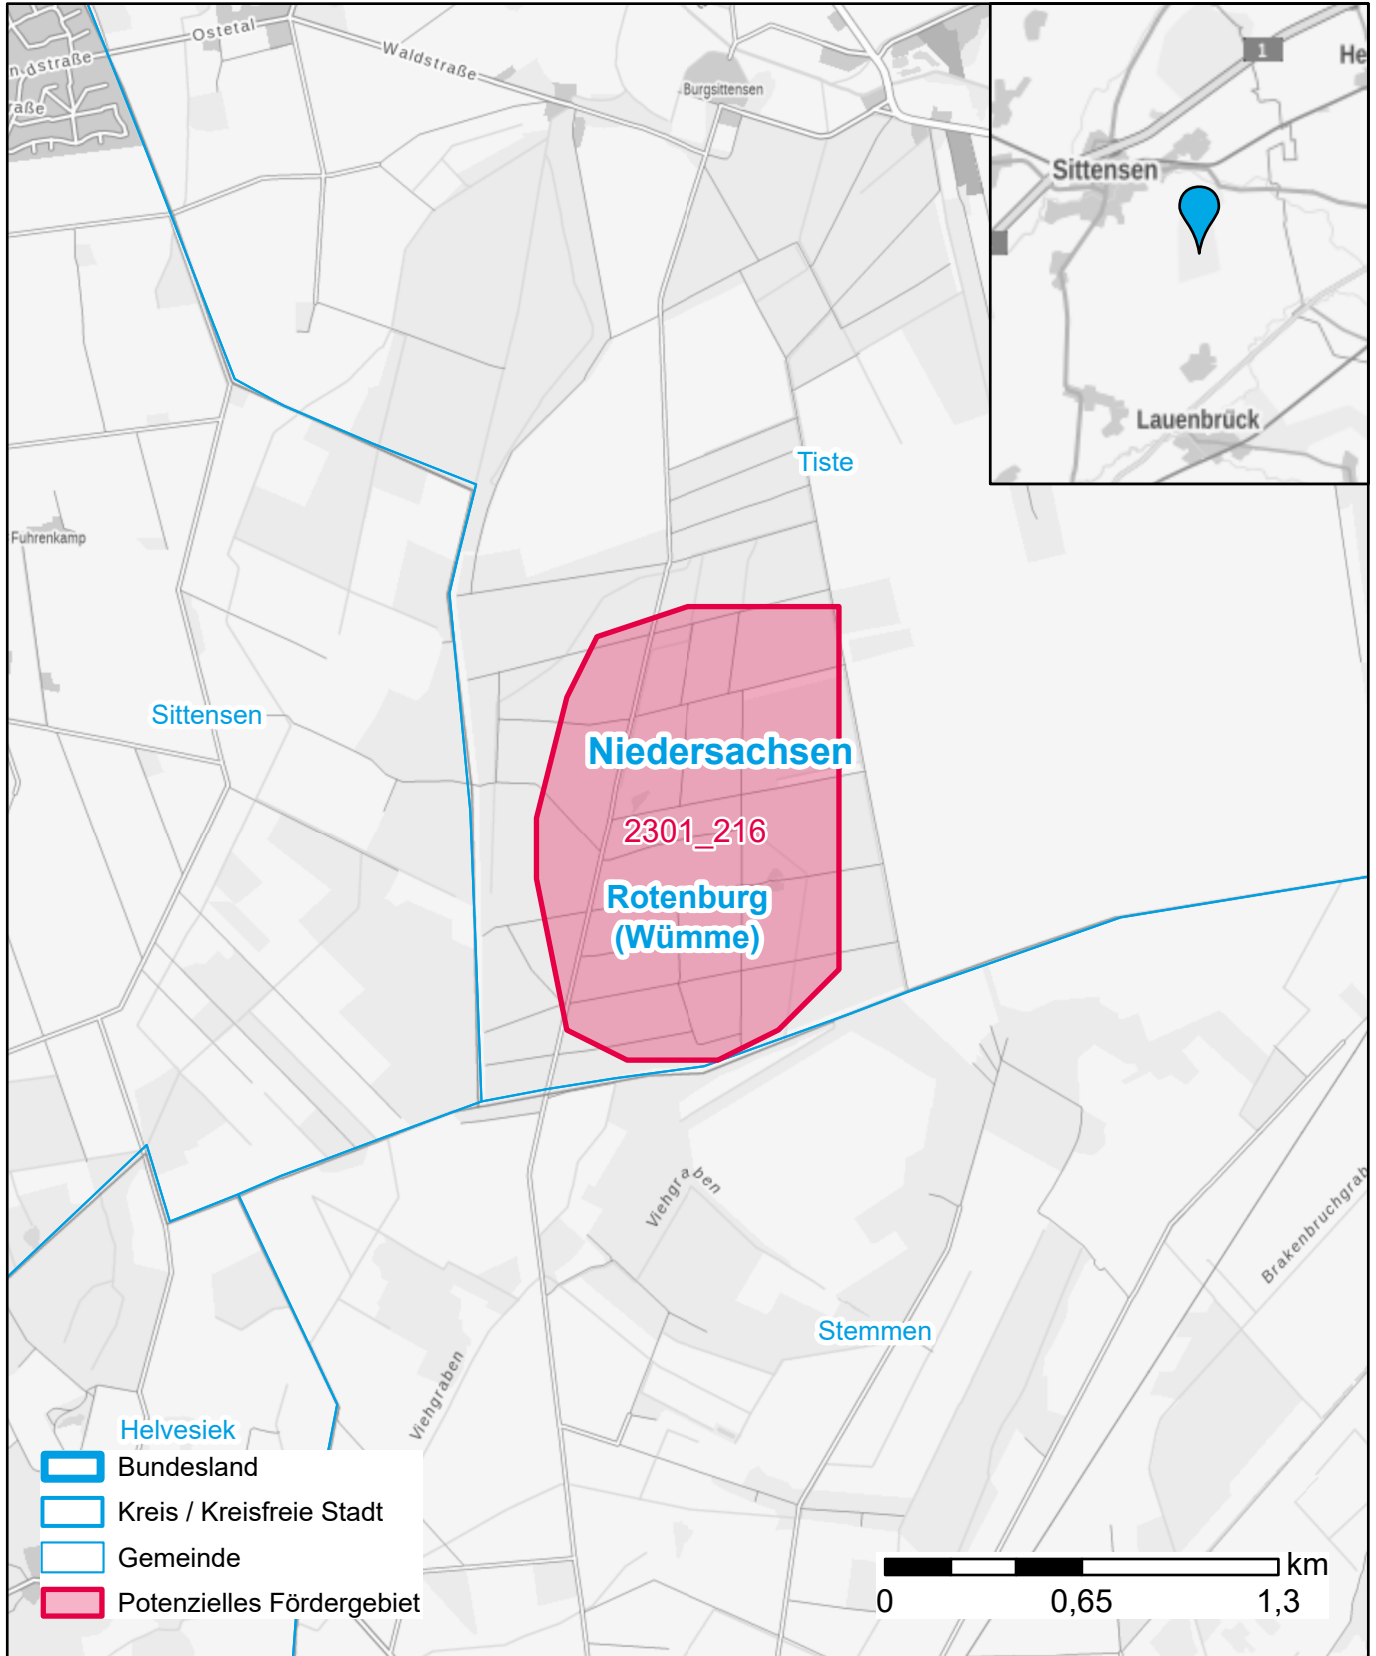

Markterkundungsverfahren zur Schließung weißer Flecken

Niedersachsen, Landkreis Rotenburg (Wümme)

Gebiets-ID: 2301_216

Darstellung: Planstand Januar 2023

Datenbasis: MIG Juli/August 2022

Hintergrundkarte: © GeoBasis-DE / BKG (2022)