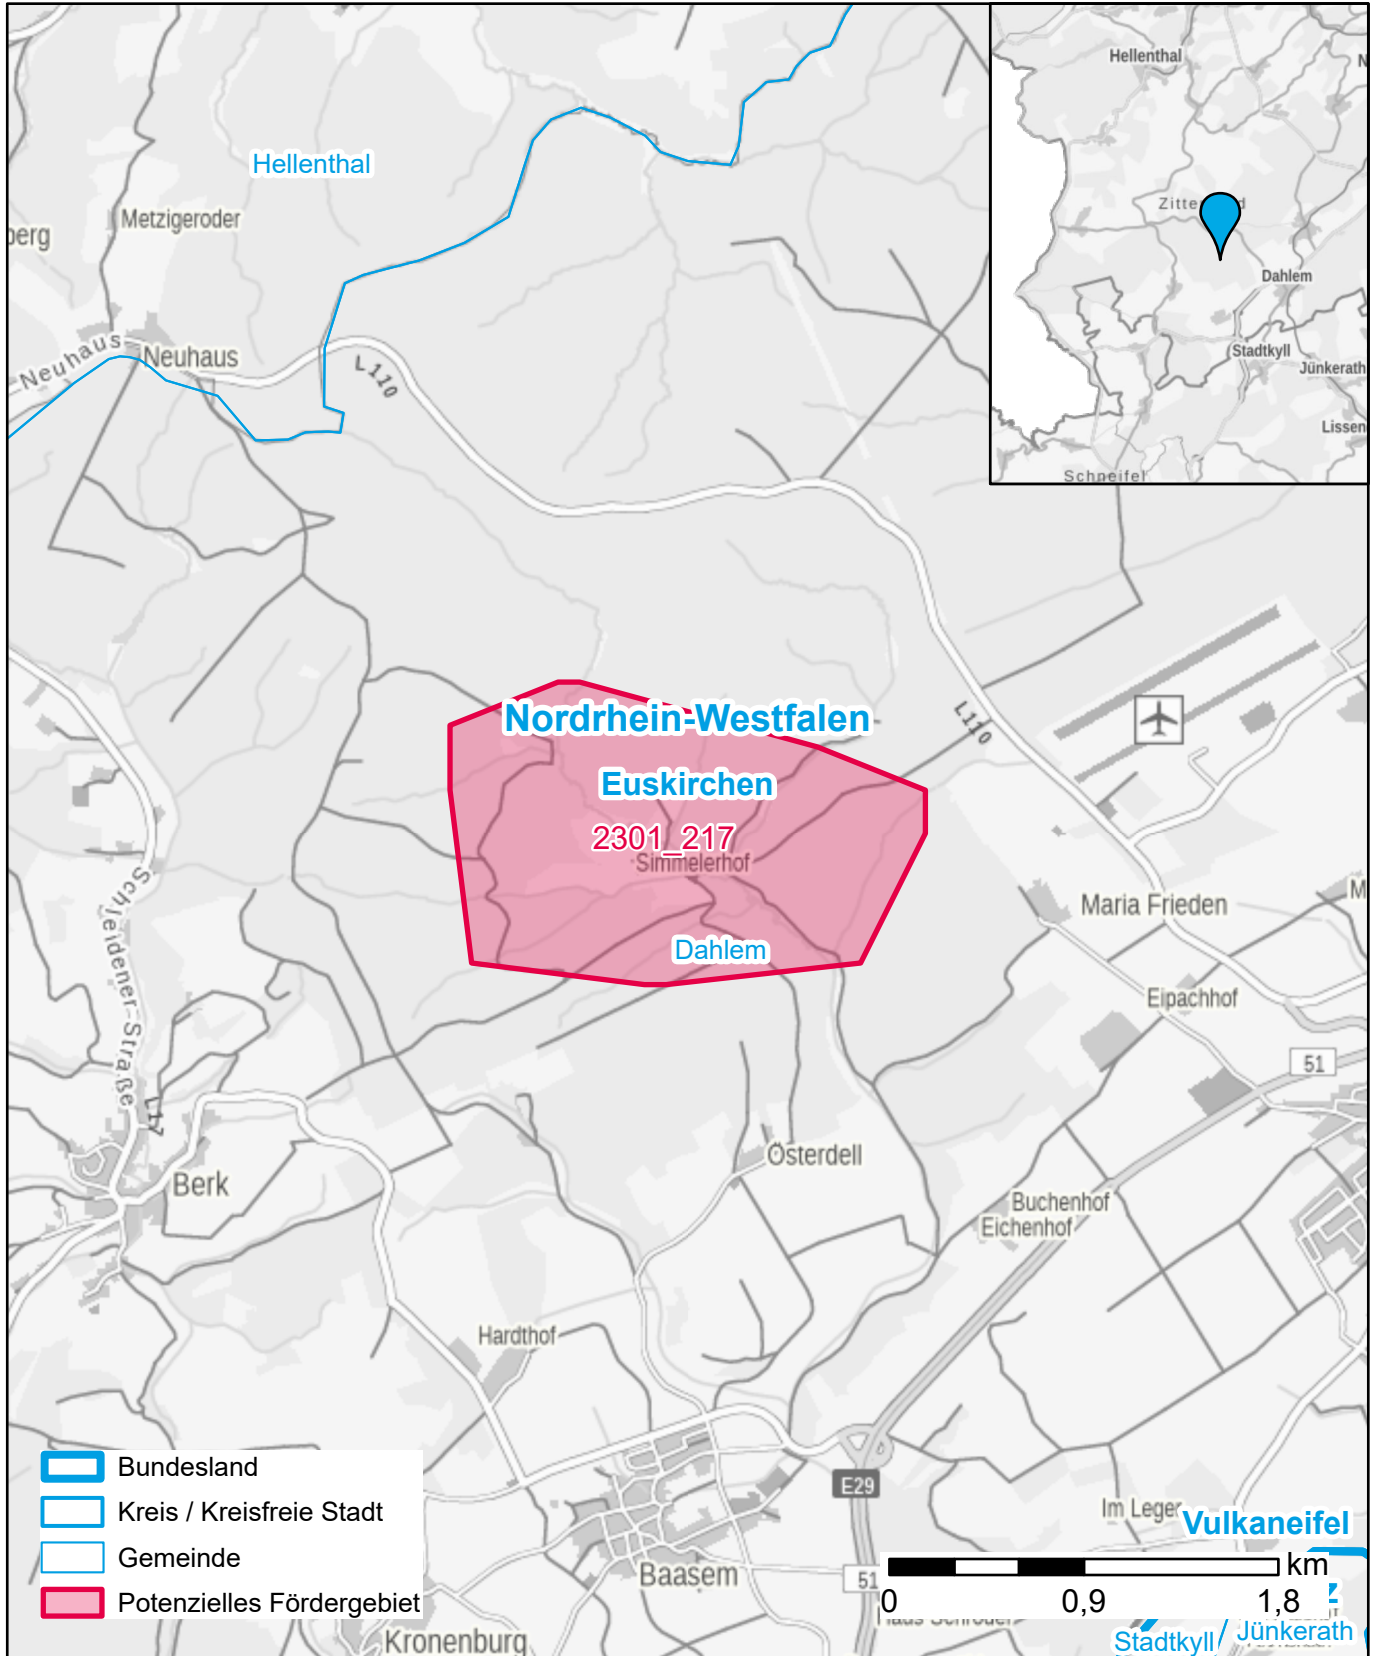

# Markterkundungsverfahren zur Schließung weißer Flecken

Nordrhein-Westfalen, Kreis Euskirchen

Gebiets-ID: 2301\_217

Darstellung: Planstand Januar 2023

Datenbasis: MIG Juli/August 2022

Hintergrundkarte: © GeoBasis-DE / BKG (2022)