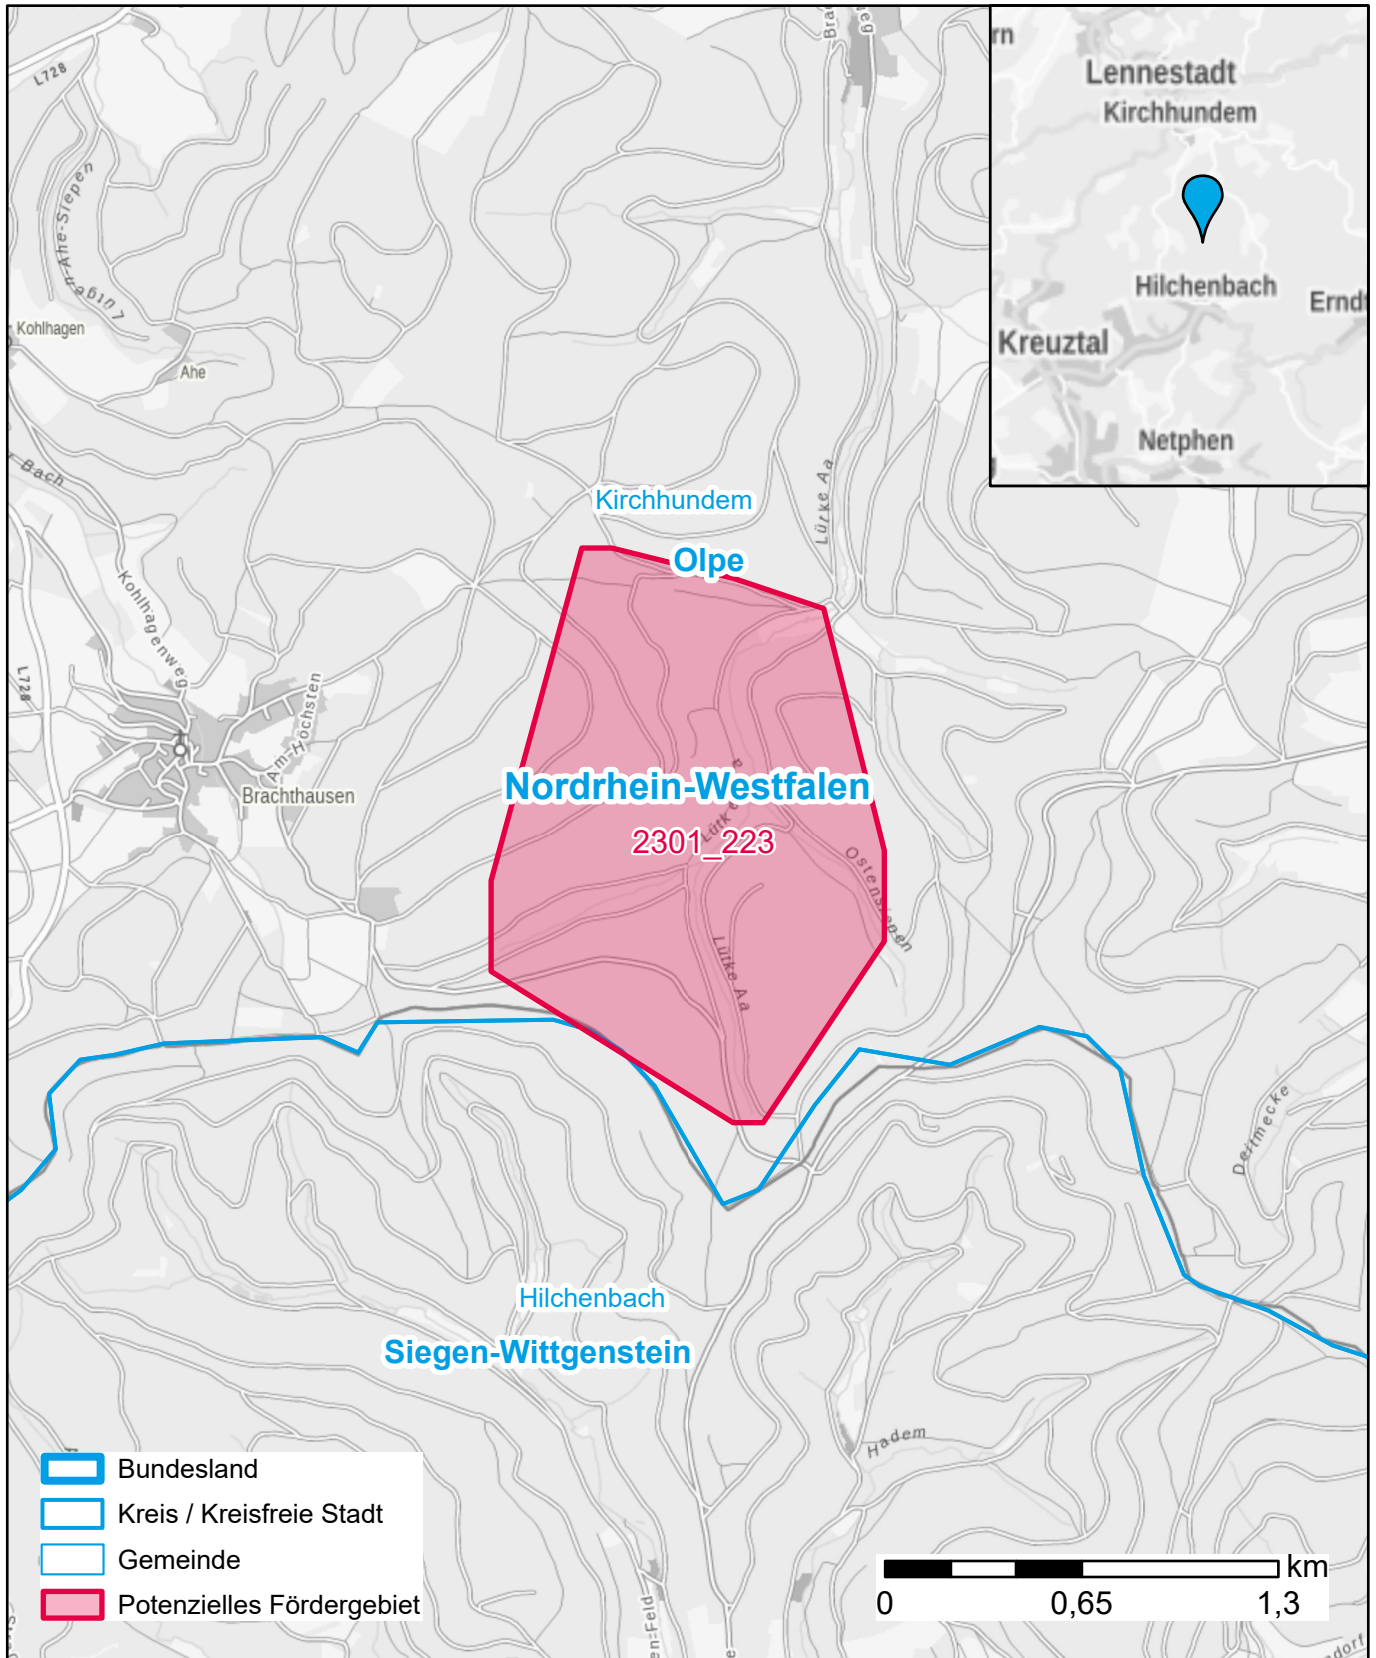

Markterkundungsverfahren zur Schließung weißer Flecken

Nordrhein-Westfalen, Kreis Olpe, Kreis Siegen-Wittgenstein
Gebiets-ID: 2301_223

Darstellung: Planstand Januar 2023
Datenbasis: MIG Juli/August 2022
Hintergrundkarte: © GeoBasis-DE / BKG (2022)