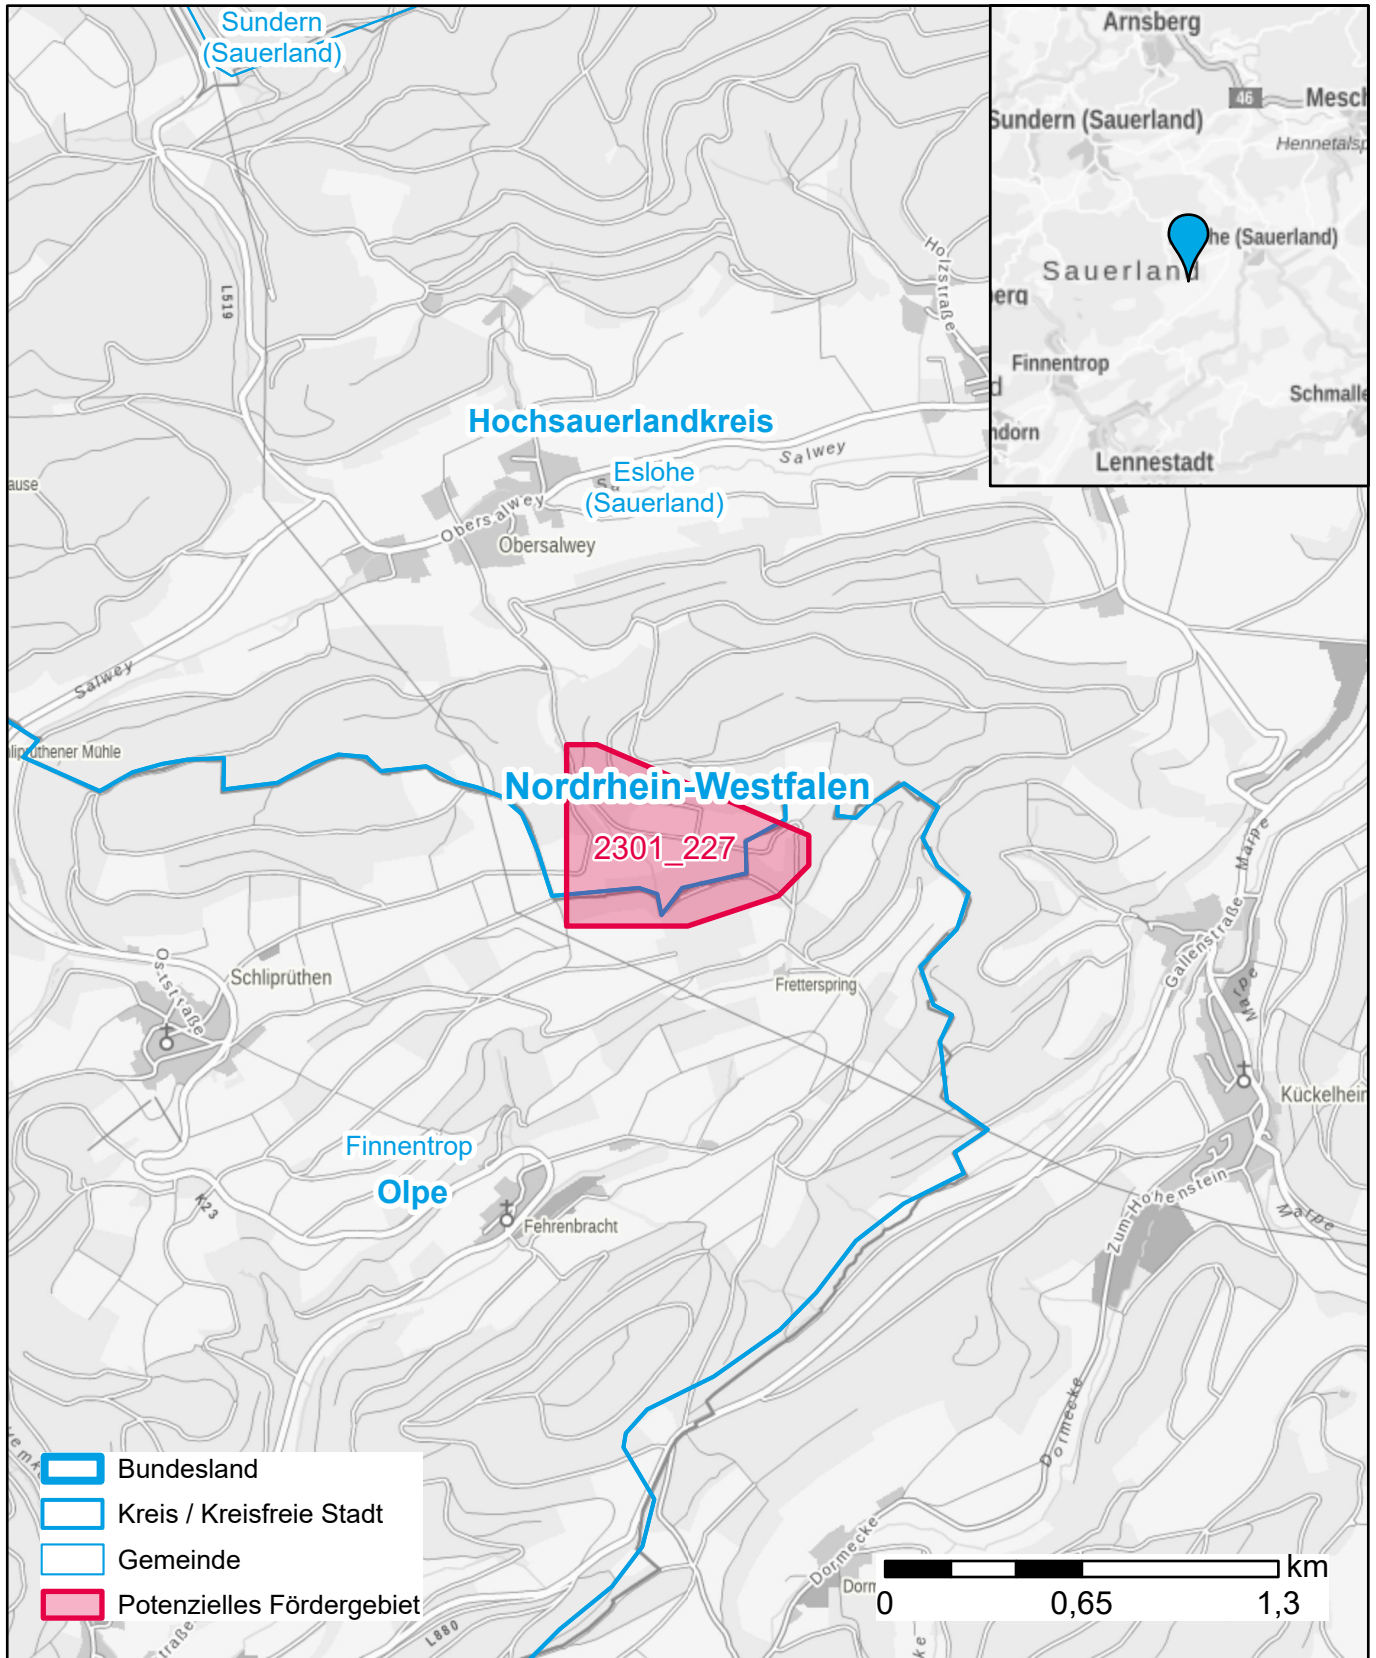

Markterkundungsverfahren zur Schließung weißer Flecken

Nordrhein-Westfalen, Kreis Hochsauerlandkreis, Kreis Olpe
Gebiets-ID: 2301_227

Darstellung: Planstand Januar 2023
Datenbasis: MIG Juli/August 2022
Hintergrundkarte: © GeoBasis-DE / BKG (2022)