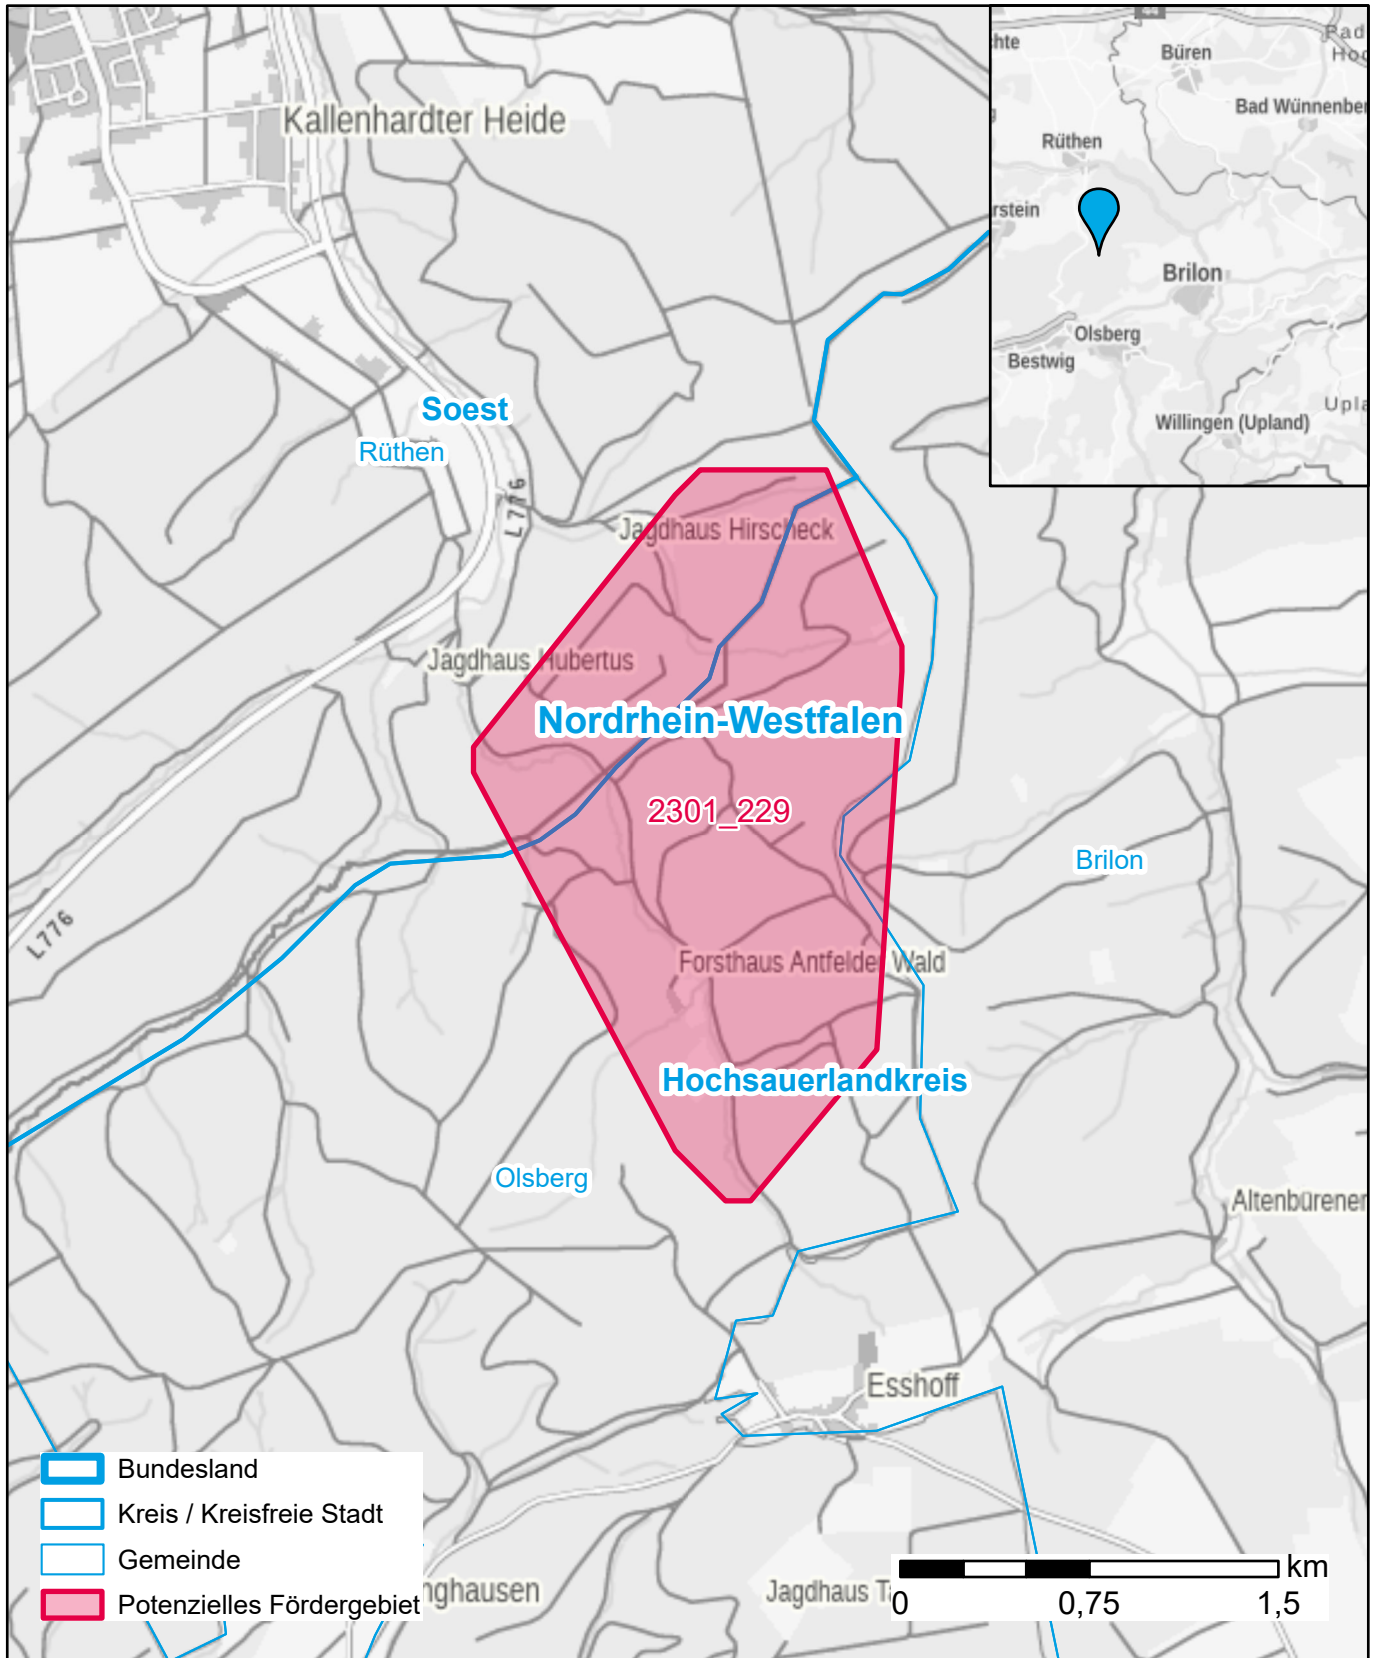

Markterkundungsverfahren zur Schließung weißer Flecken

Nordrhein-Westfalen, Kreis Hochsauerlandkreis, Kreis Soest
Gebiets-ID: 2301_229

Darstellung: Planstand Januar 2023
Datenbasis: MIG Juli/August 2022
Hintergrundkarte: © GeoBasis-DE / BKG (2022)