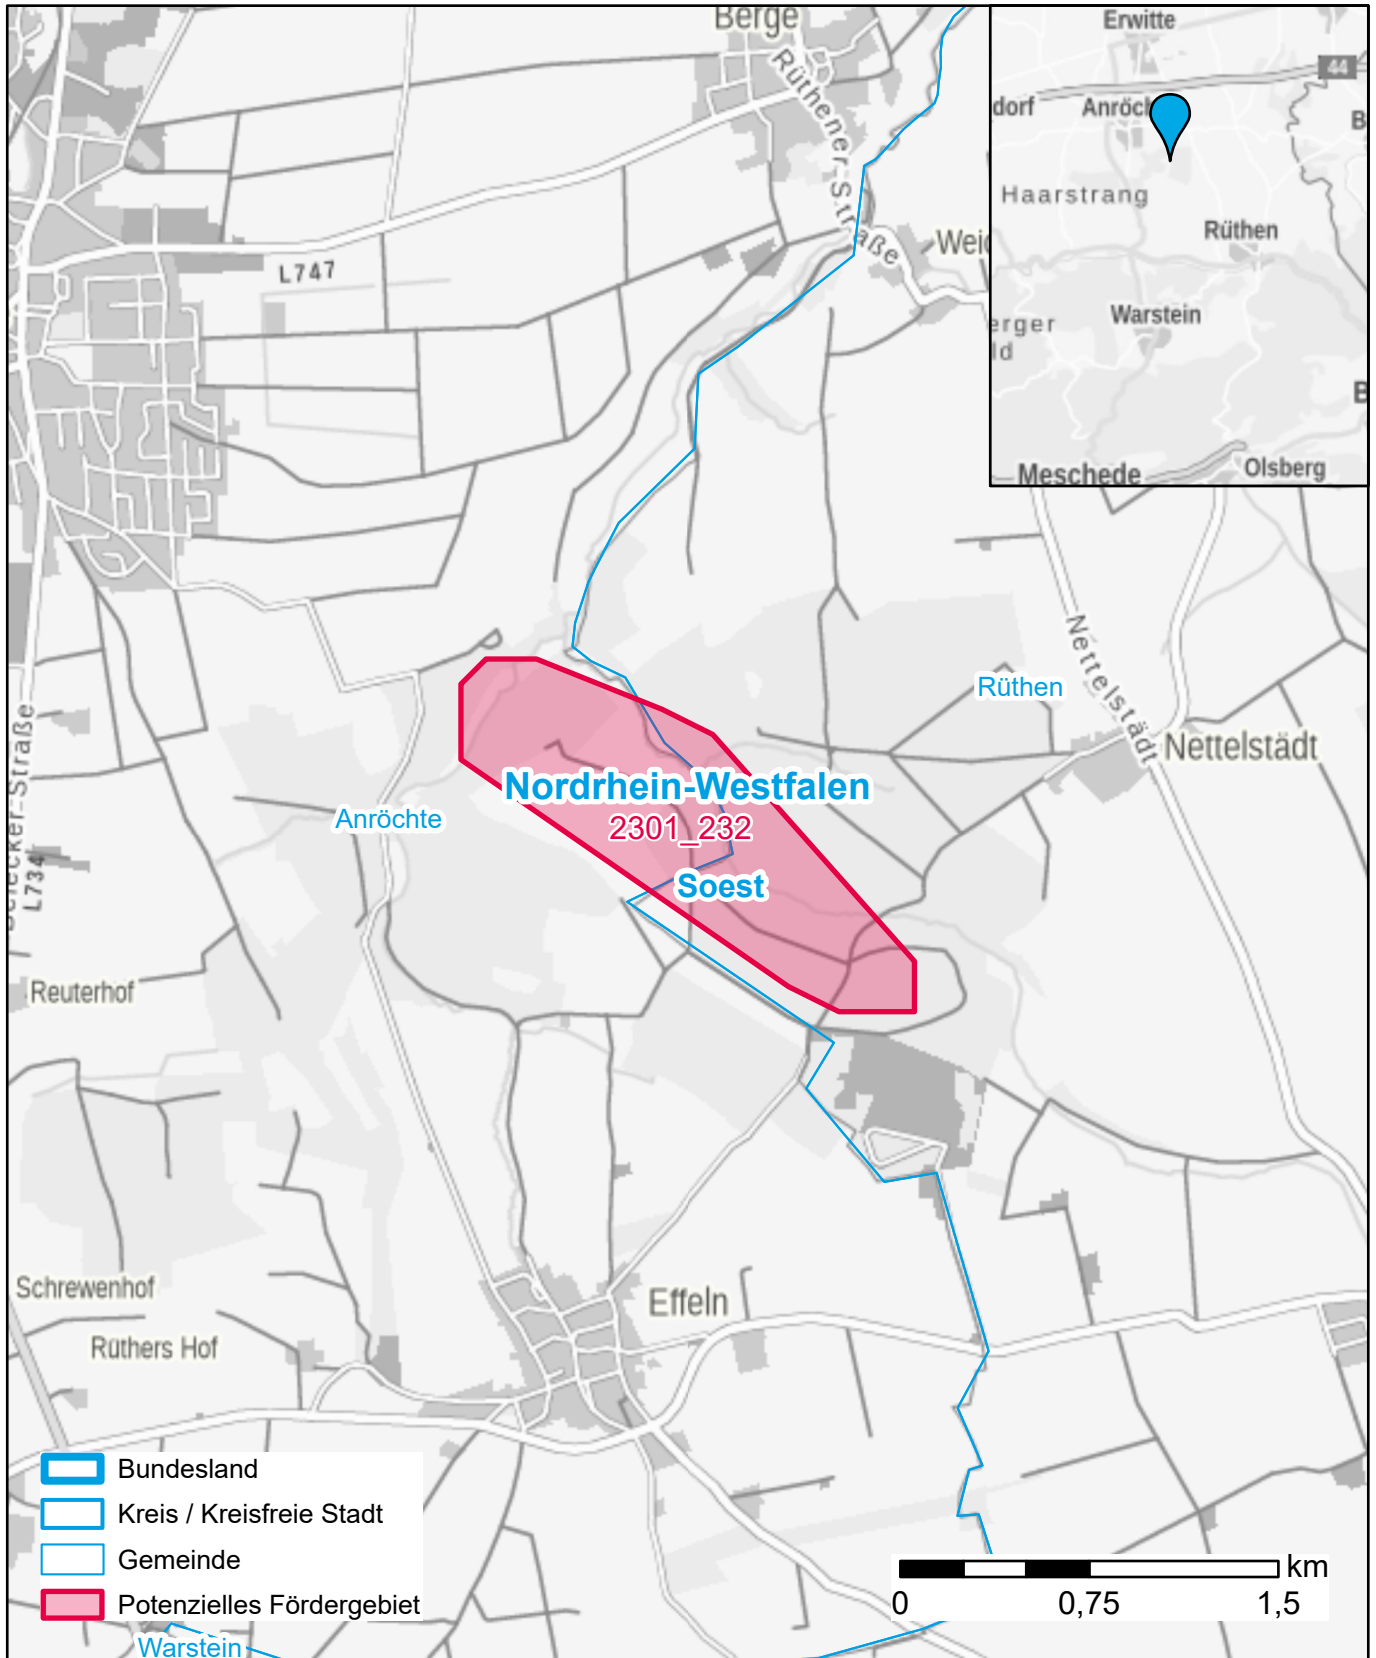

Markterkundungsverfahren zur Schließung weißer Flecken

Nordrhein-Westfalen, Kreis Soest
Gebiets-ID: 2301_232

Darstellung: Planstand Januar 2023
Datenbasis: MIG Juli/August 2022
Hintergrundkarte: © GeoBasis-DE / BKG (2022)