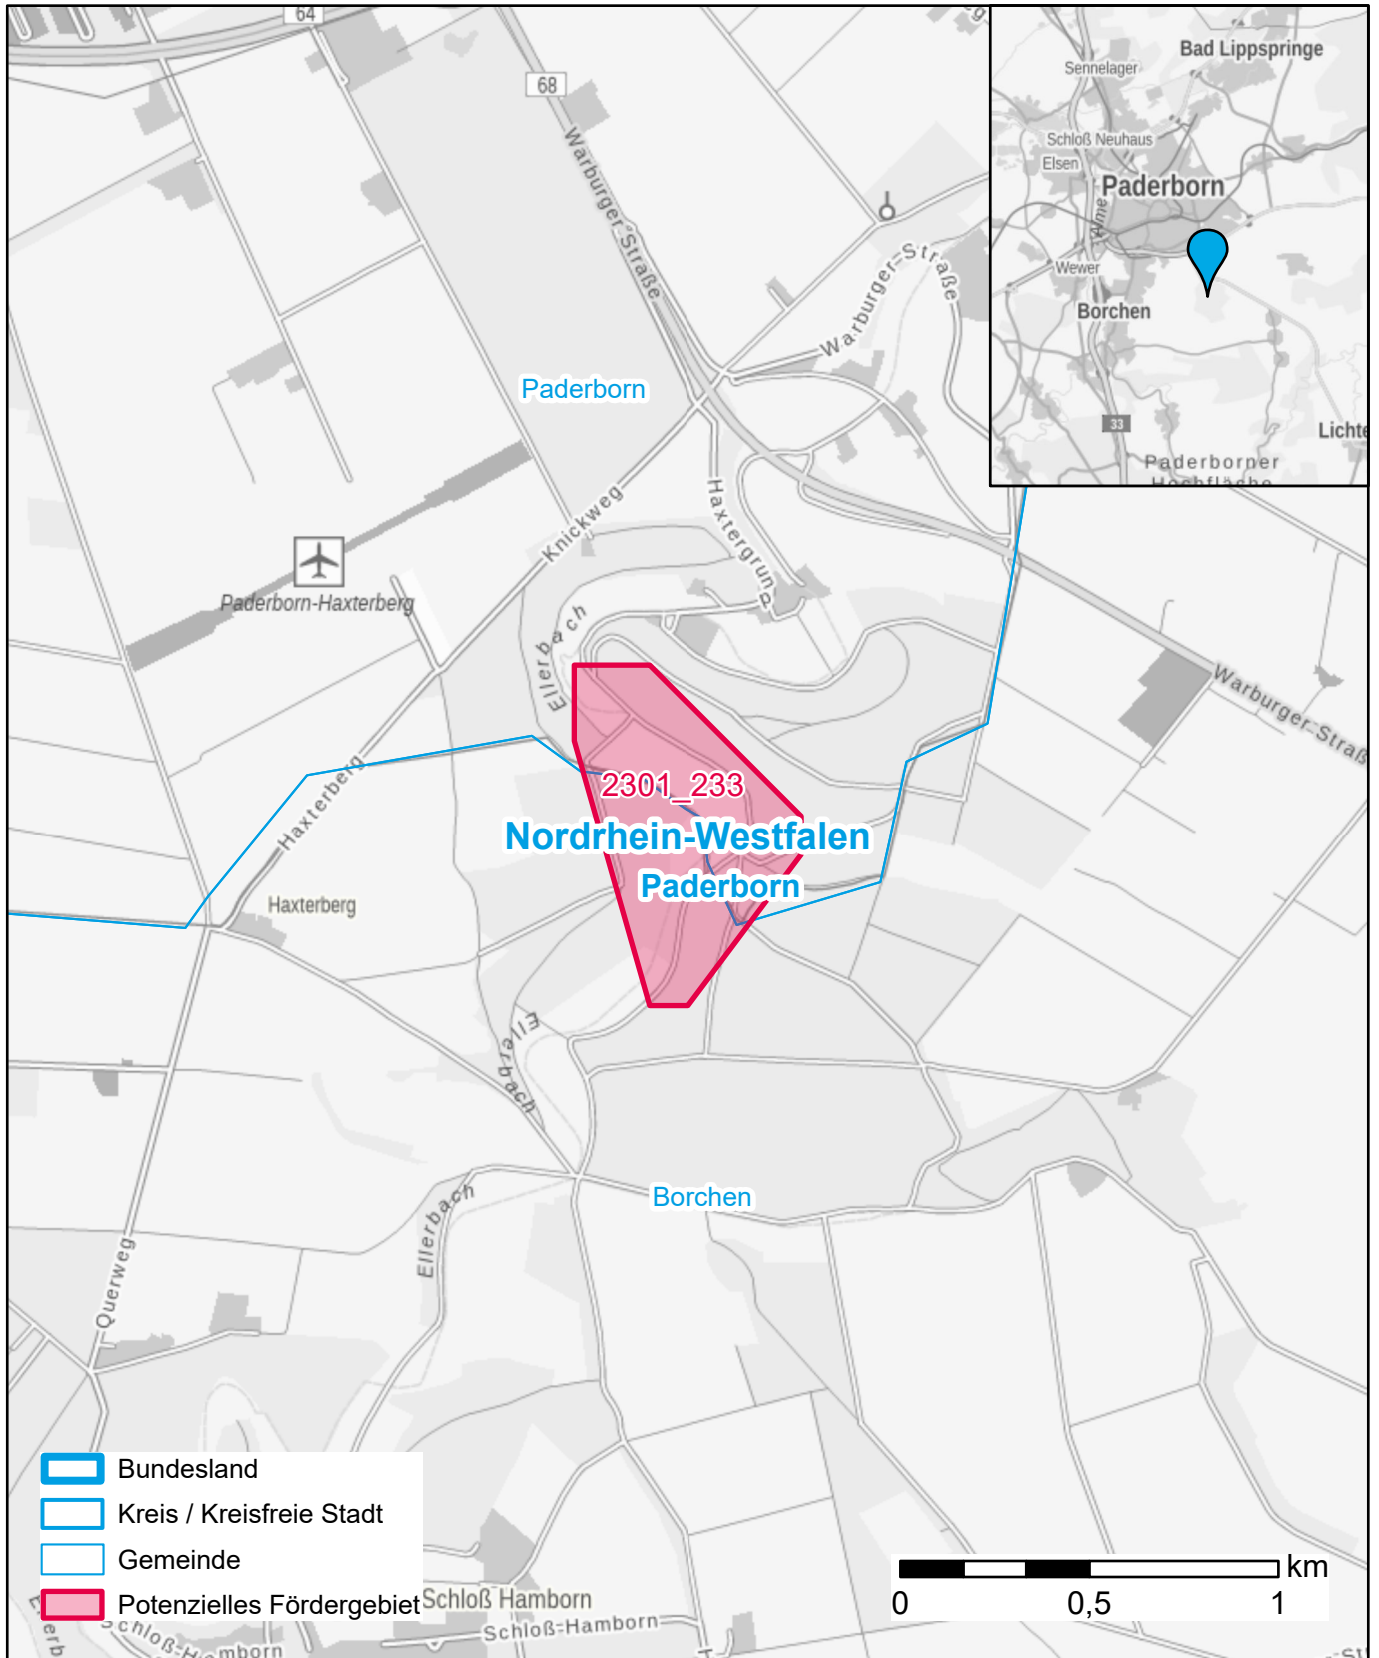

# Markterkundungsverfahren zur Schließung weißer Flecken

Nordrhein-Westfalen, Kreis Paderborn

Gebiets-ID: 2301\_233

Darstellung: Planstand Januar 2023

Datenbasis: MIG Juli/August 2022

Hintergrundkarte: © GeoBasis-DE / BKG (2022)