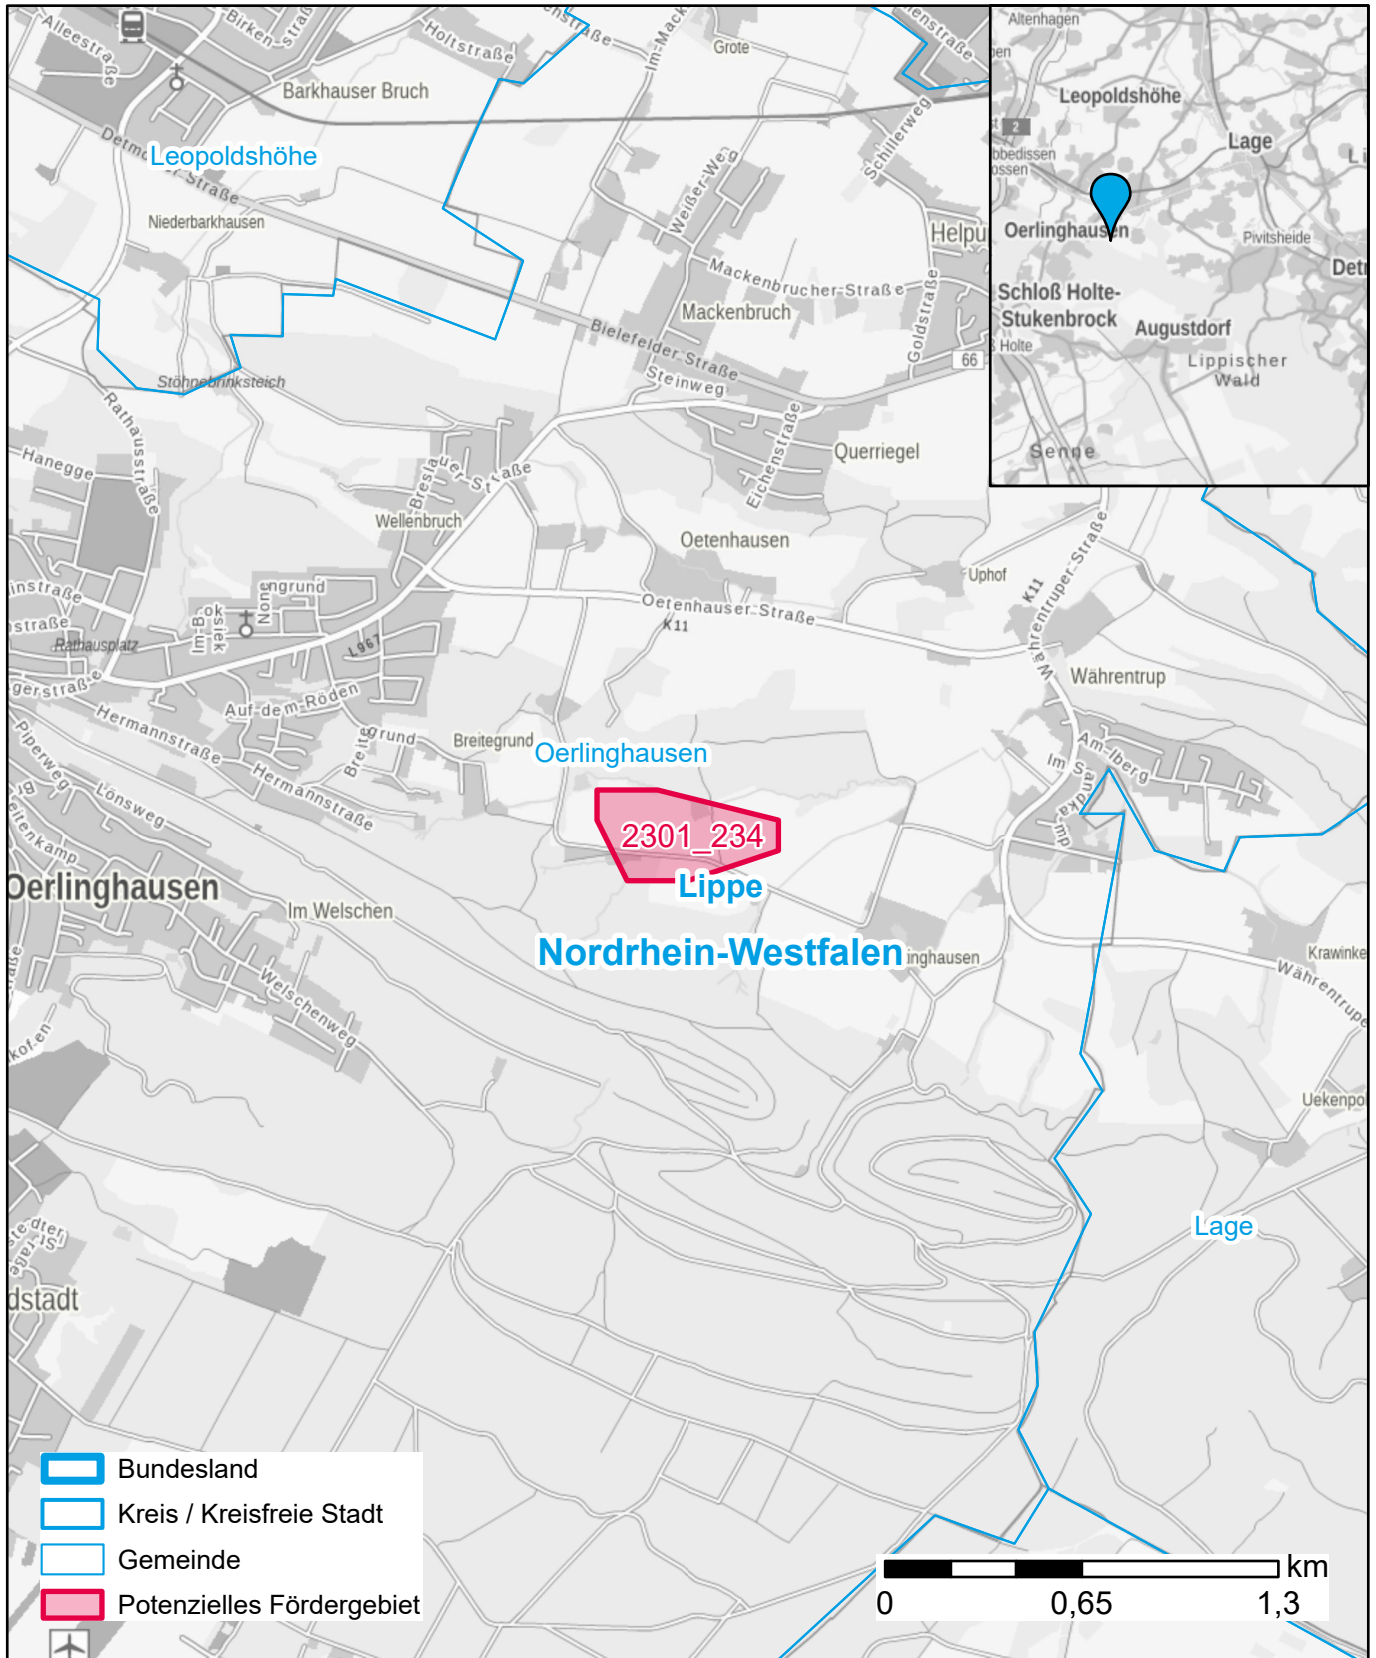

# Markterkundungsverfahren zur Schließung weißer Flecken

Nordrhein-Westfalen, Kreis Lippe

Gebiets-ID: 2301\_234

Darstellung: Planstand Januar 2023  
Datenbasis: MIG Juli/August 2022  
Hintergrundkarte: © GeoBasis-DE / BKG (2022)