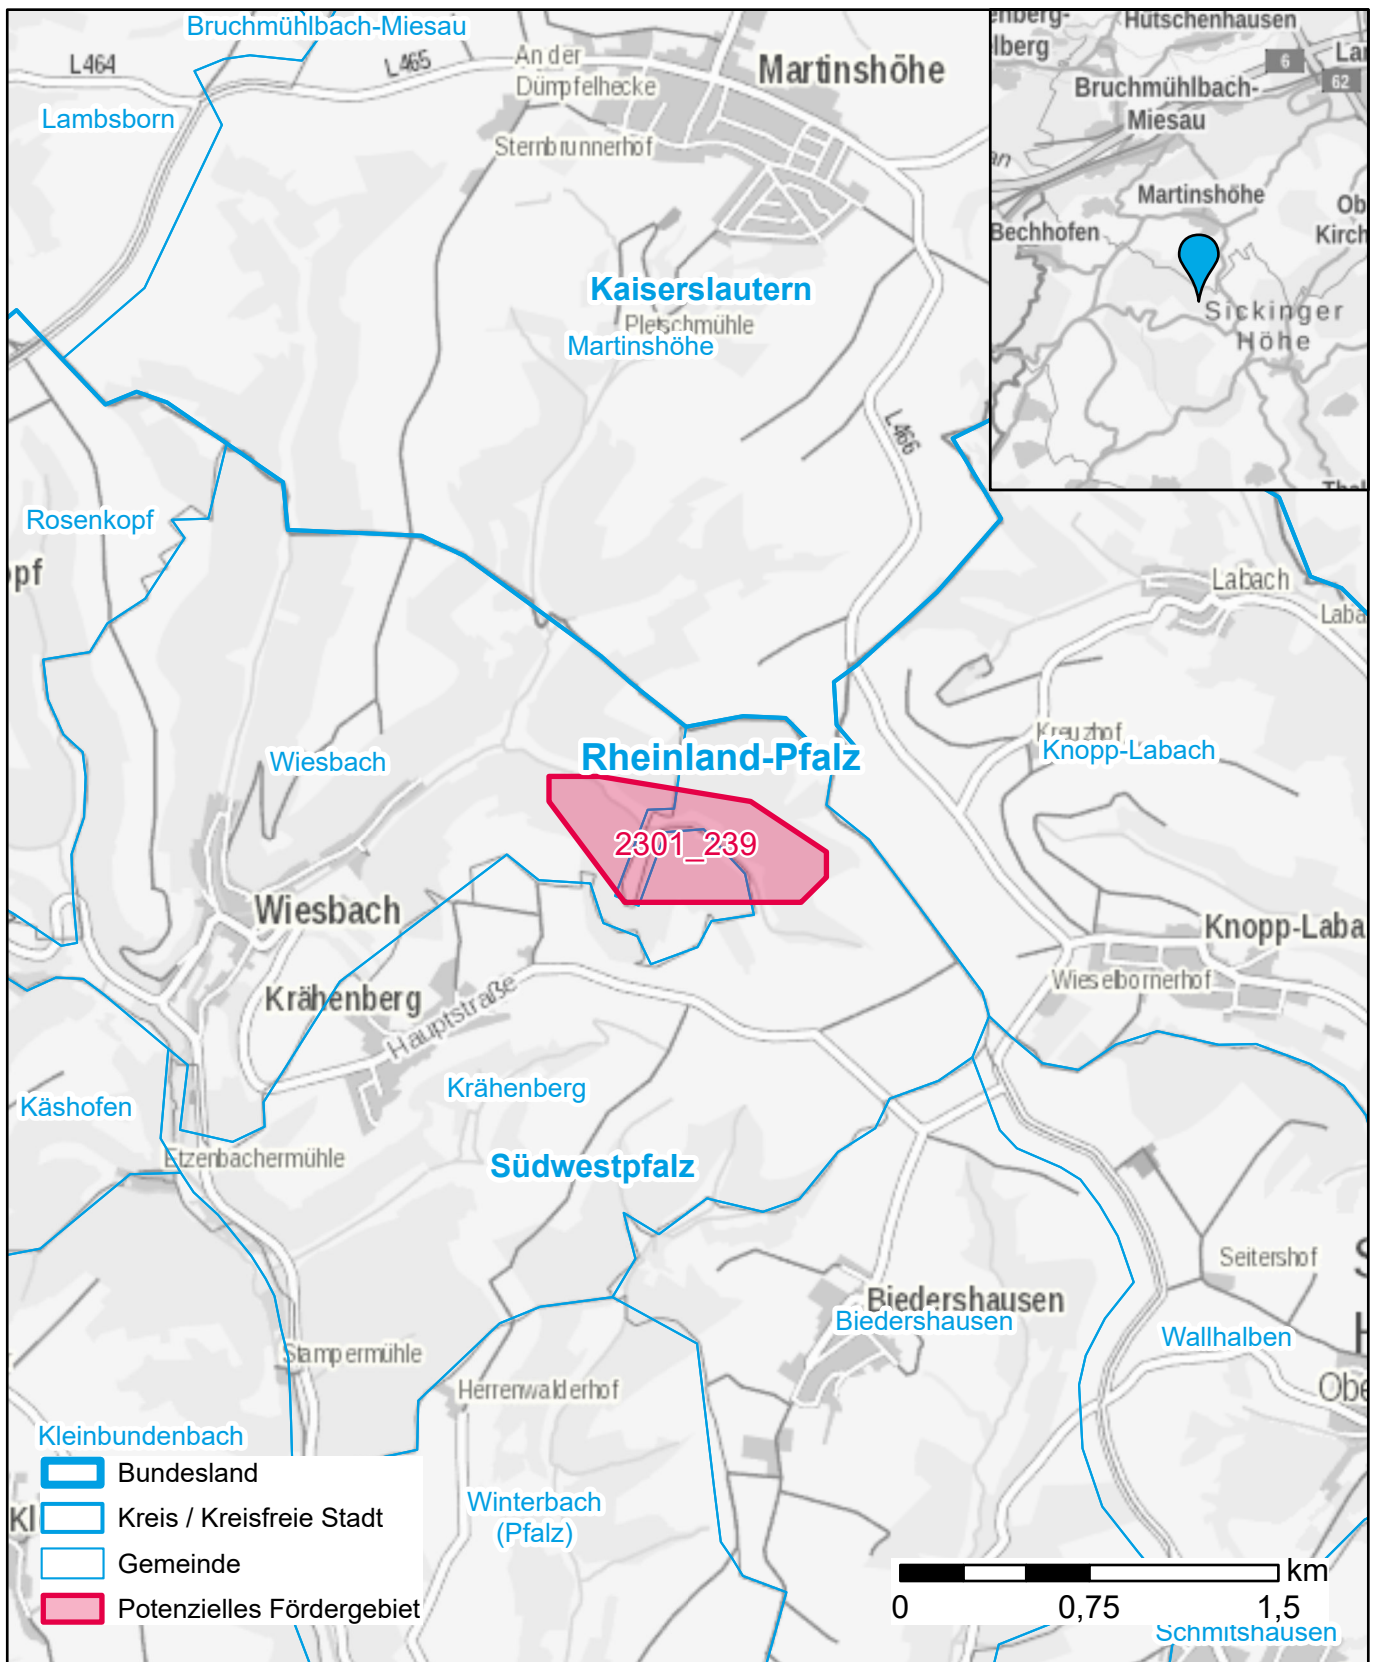

# Markterkundungsverfahren zur Schließung weißer Flecken

Rheinland-Pfalz, Landkreis Südwestpfalz

Gebiets-ID: 2301\_239

Darstellung: Planstand Januar 2023

Datenbasis: MIG Juli/August 2022

Hintergrundkarte: © GeoBasis-DE / BKG (2022)