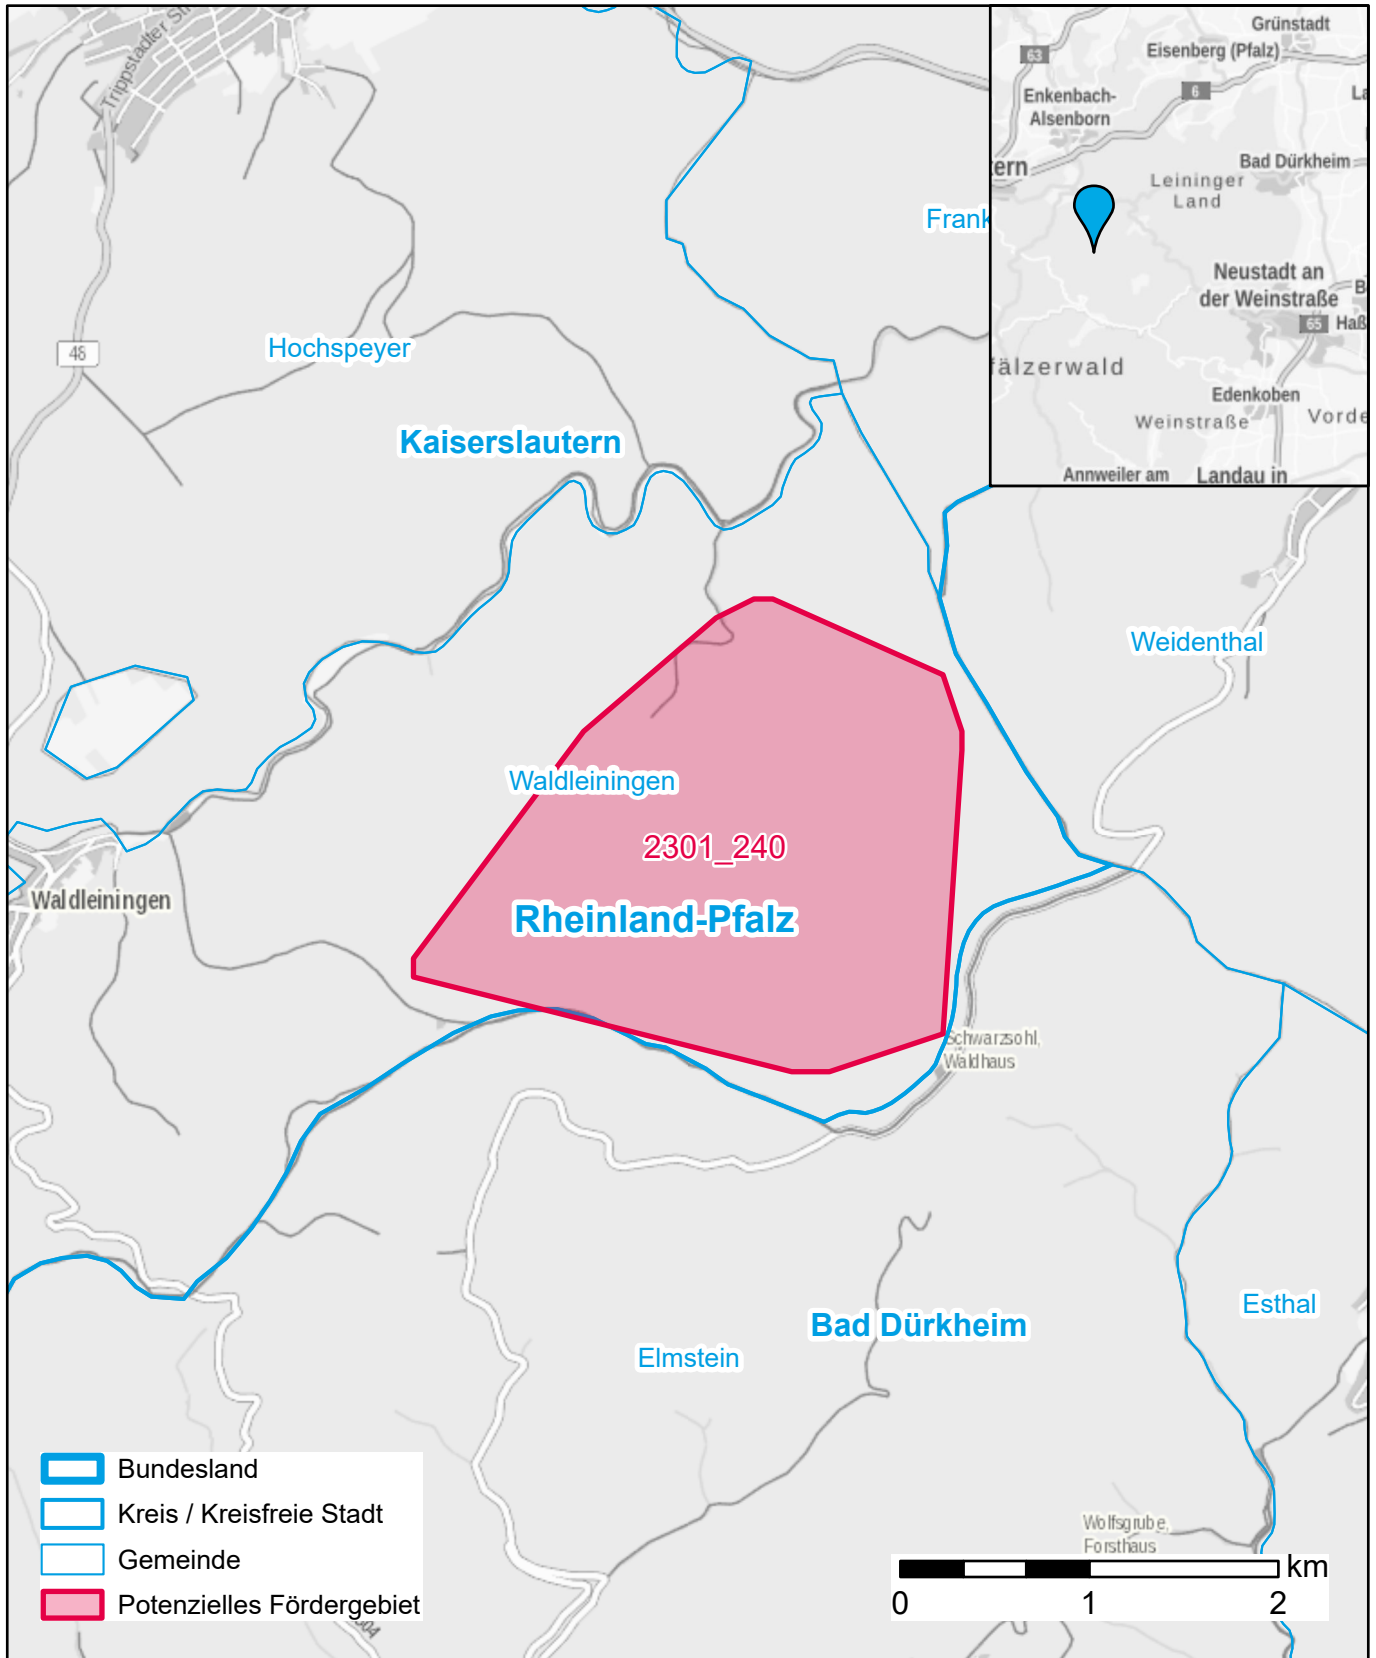

Markterkundungsverfahren zur Schließung weißer Flecken

Rheinland-Pfalz, Landkreis Bad Dürkheim, Landkreis Kaiserslautern
Gebiets-ID: 2301_240

Darstellung: Planstand Januar 2023
Datenbasis: MIG Juli/August 2022
Hintergrundkarte: © GeoBasis-DE / BKG (2022)