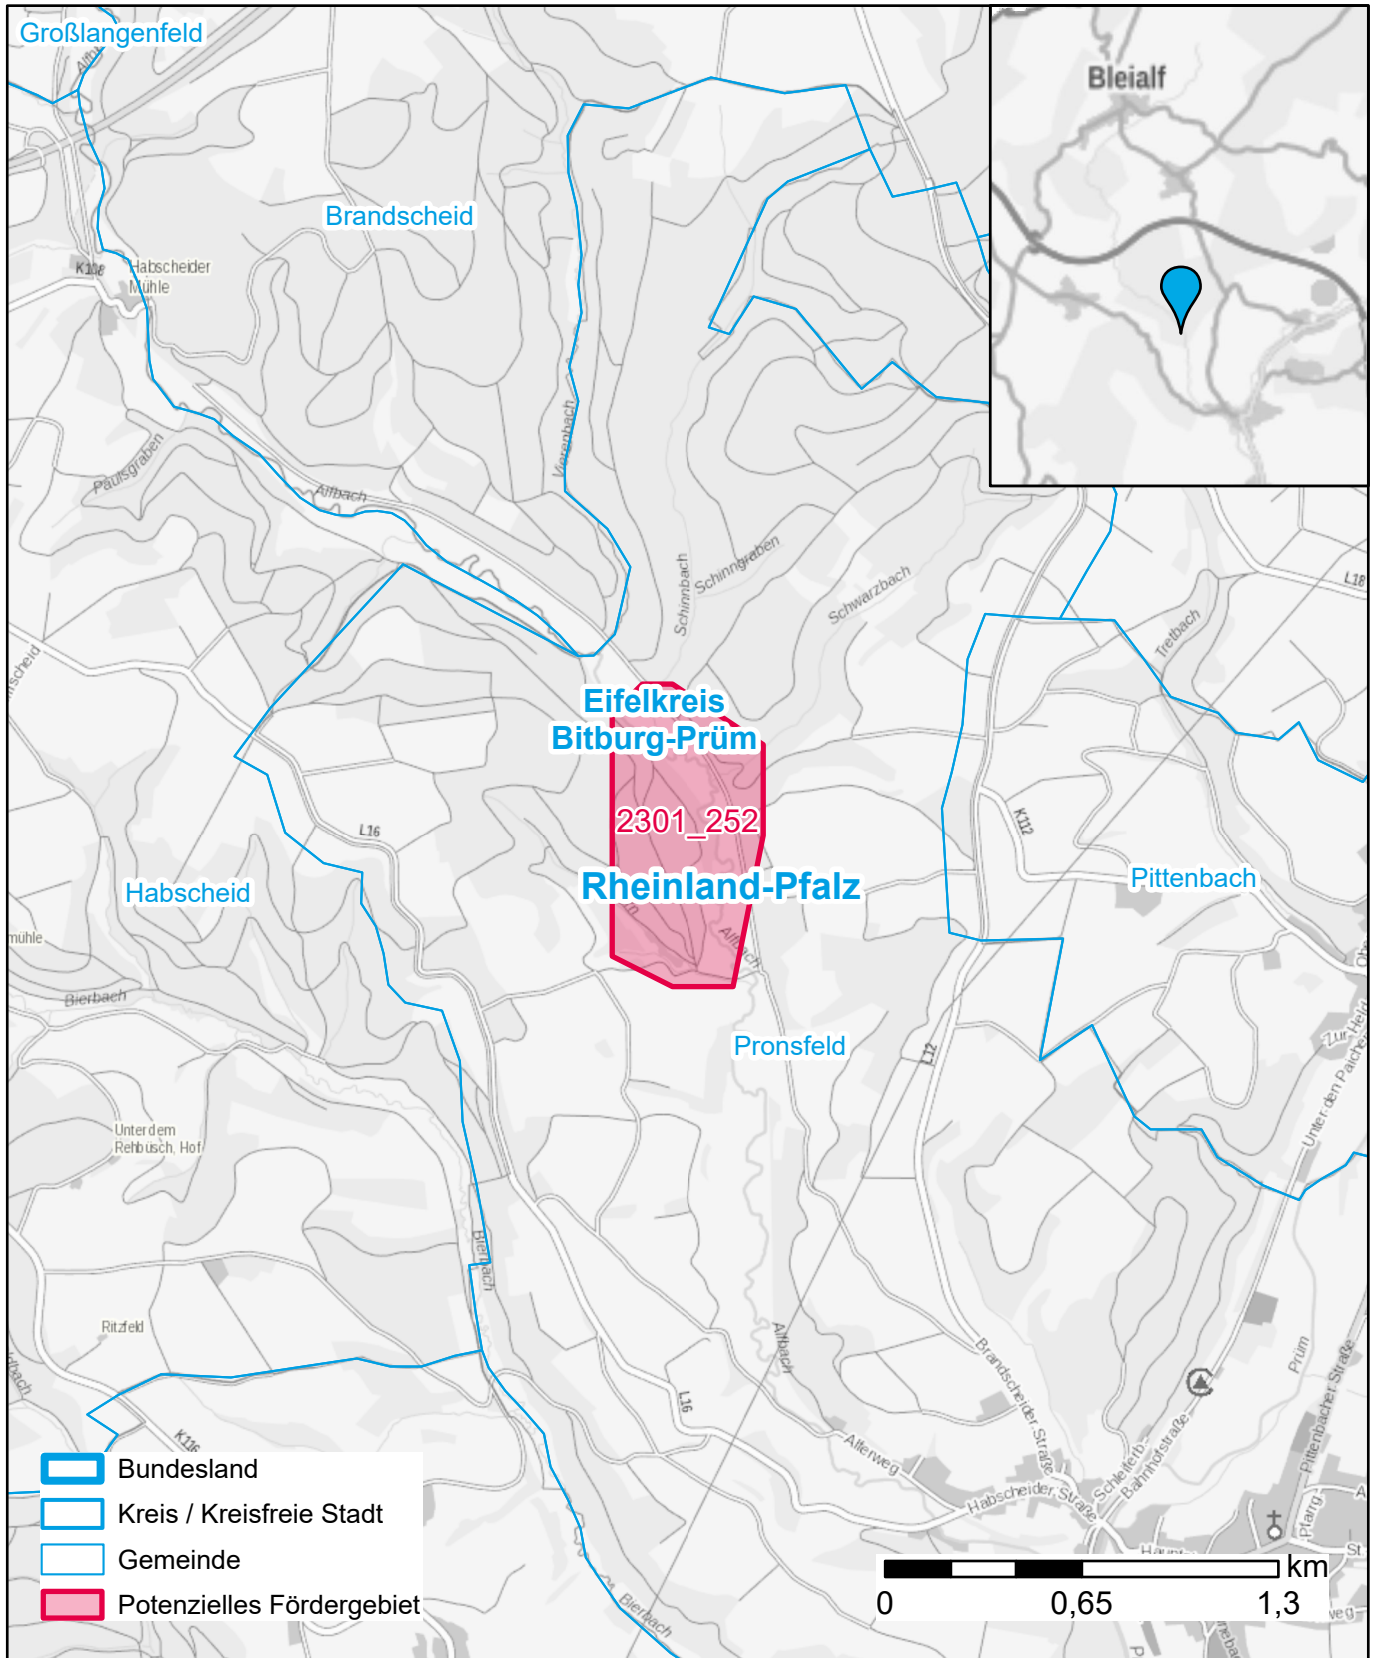

# Markterkundungsverfahren zur Schließung weißer Flecken

Rheinland-Pfalz, Landkreis Eifelkreis Bitburg-Prüm  
Gebiets-ID: 2301\_252

Darstellung: Planstand Januar 2023  
Datenbasis: MIG Juli/August 2022  
Hintergrundkarte: © GeoBasis-DE / BKG (2022)