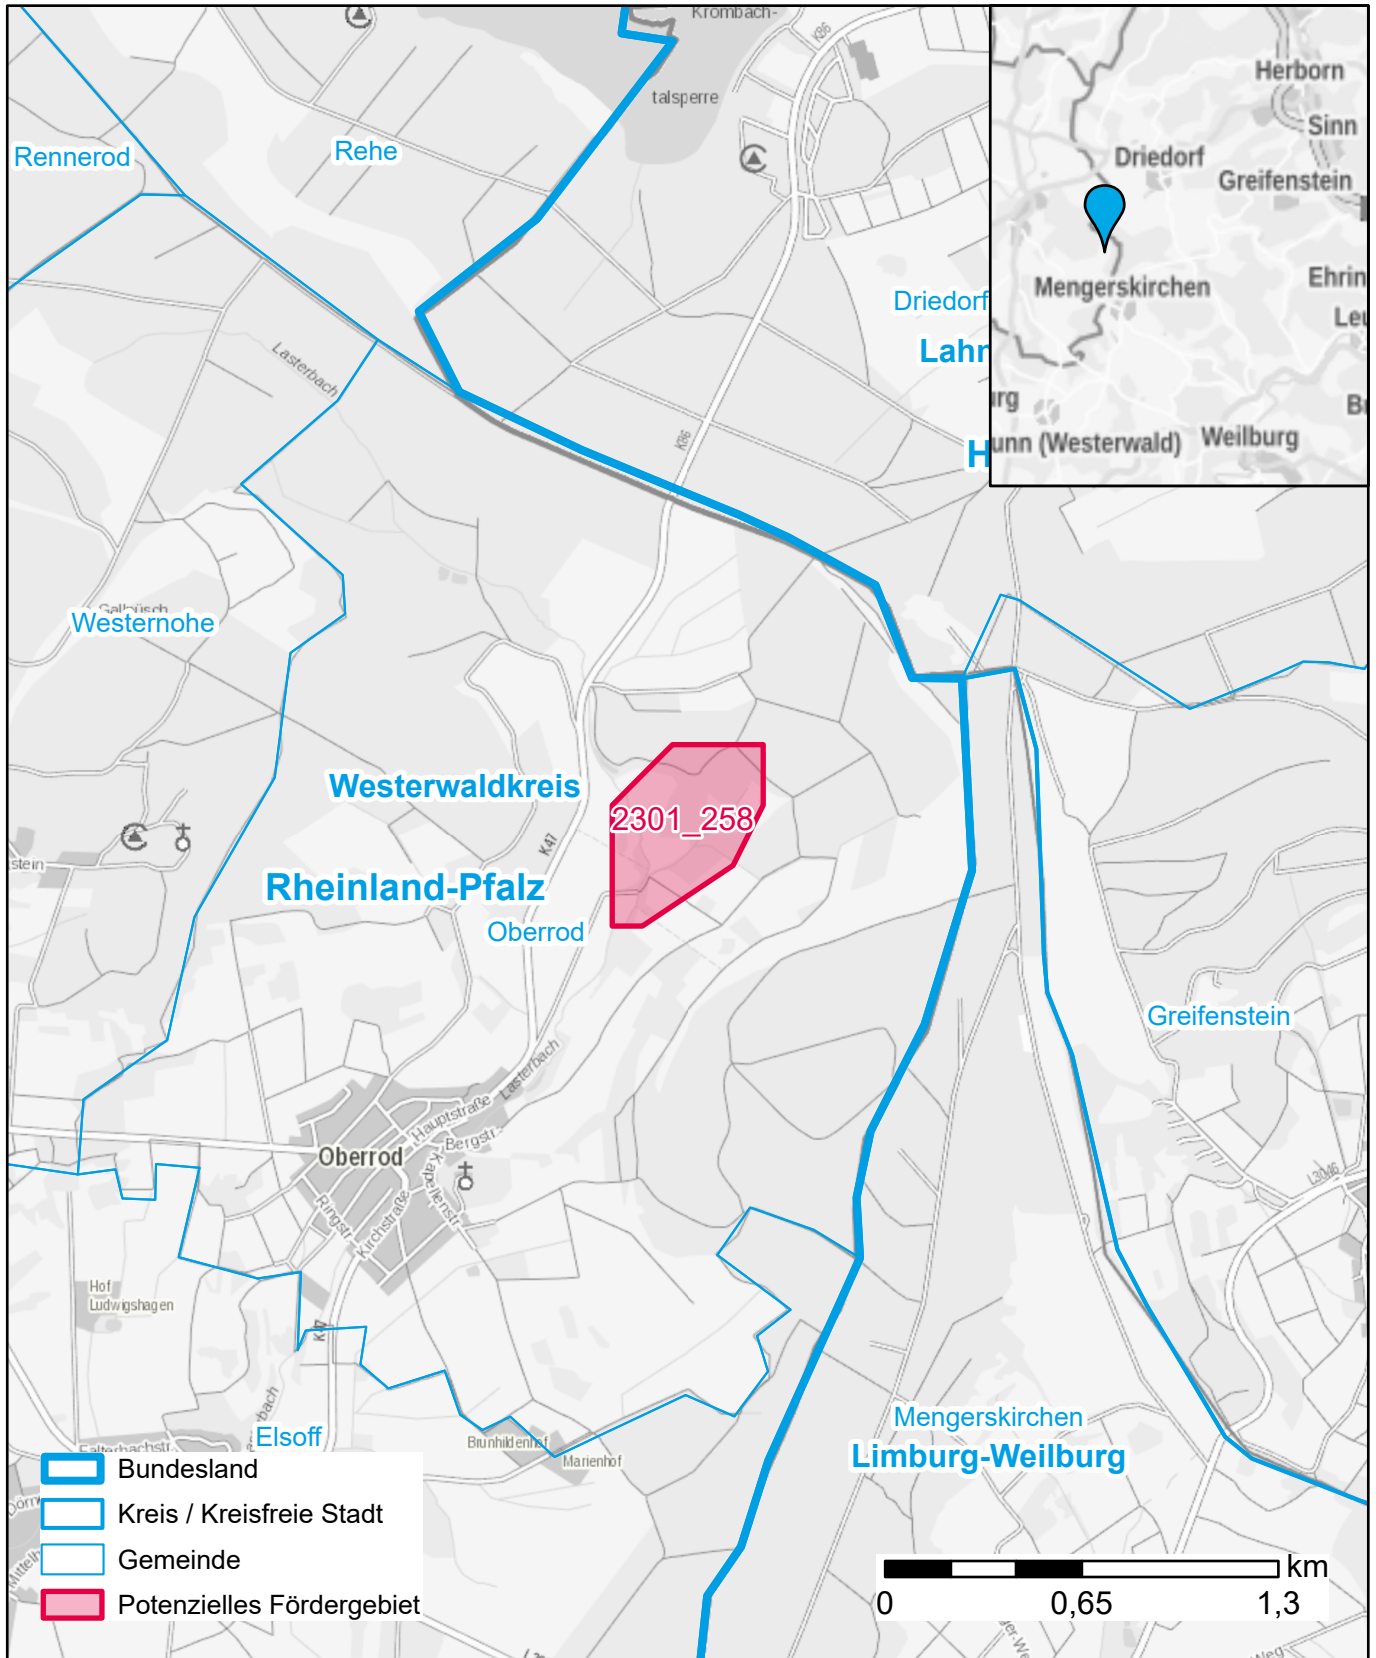

Markterkundungsverfahren zur Schließung weißer Flecken

Rheinland-Pfalz, Landkreis Westerwaldkreis
Gebiets-ID: 2301_258

Darstellung: Planstand Januar 2023
Datenbasis: MIG Juli/August 2022
Hintergrundkarte: © GeoBasis-DE / BKG (2022)