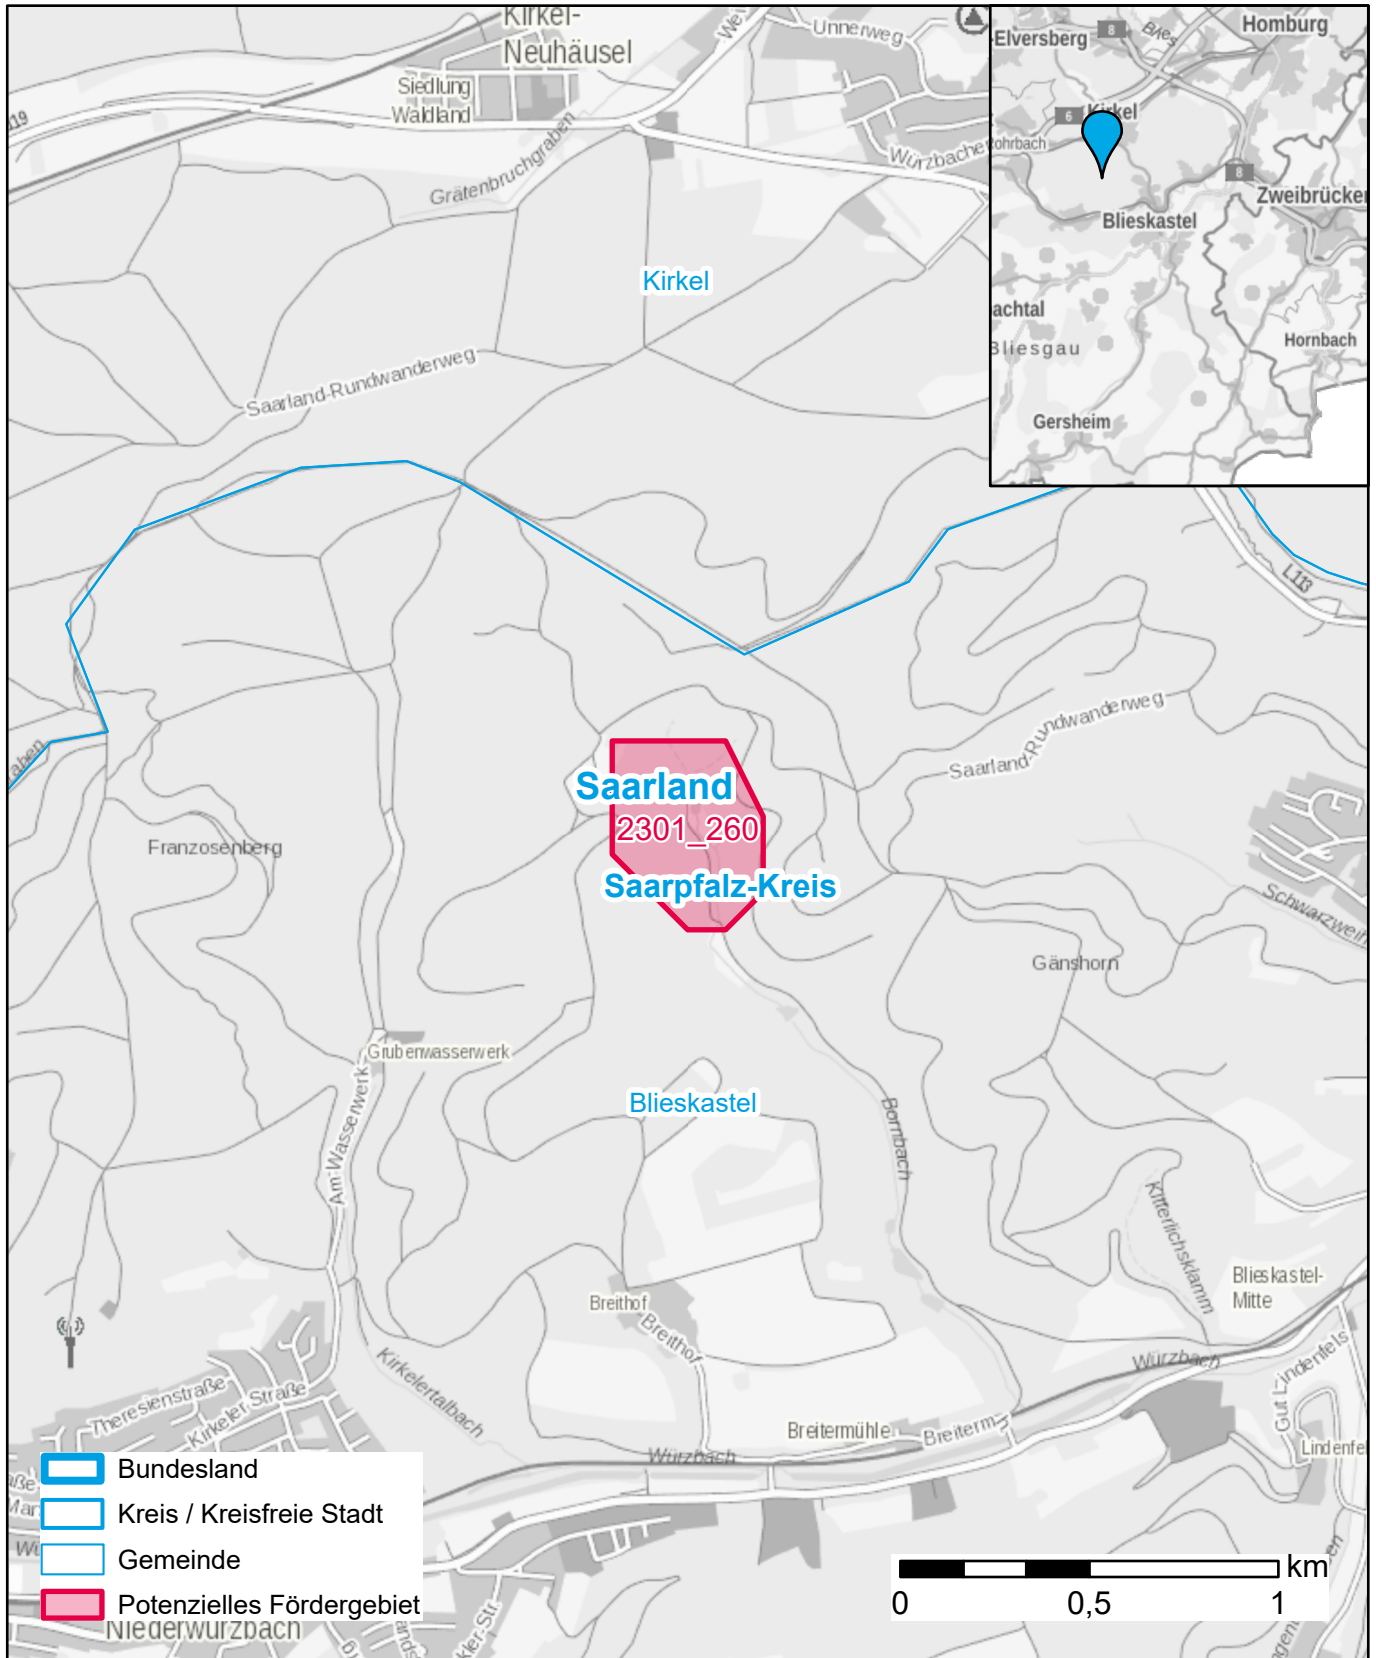

# Markterkundungsverfahren zur Schließung weißer Flecken

Saarland, Landkreis Saarpfalz-Kreis

Gebiets-ID: 2301\_260

Darstellung: Planstand Januar 2023

Datenbasis: MIG Juli/August 2022

Hintergrundkarte: © GeoBasis-DE / BKG (2022)