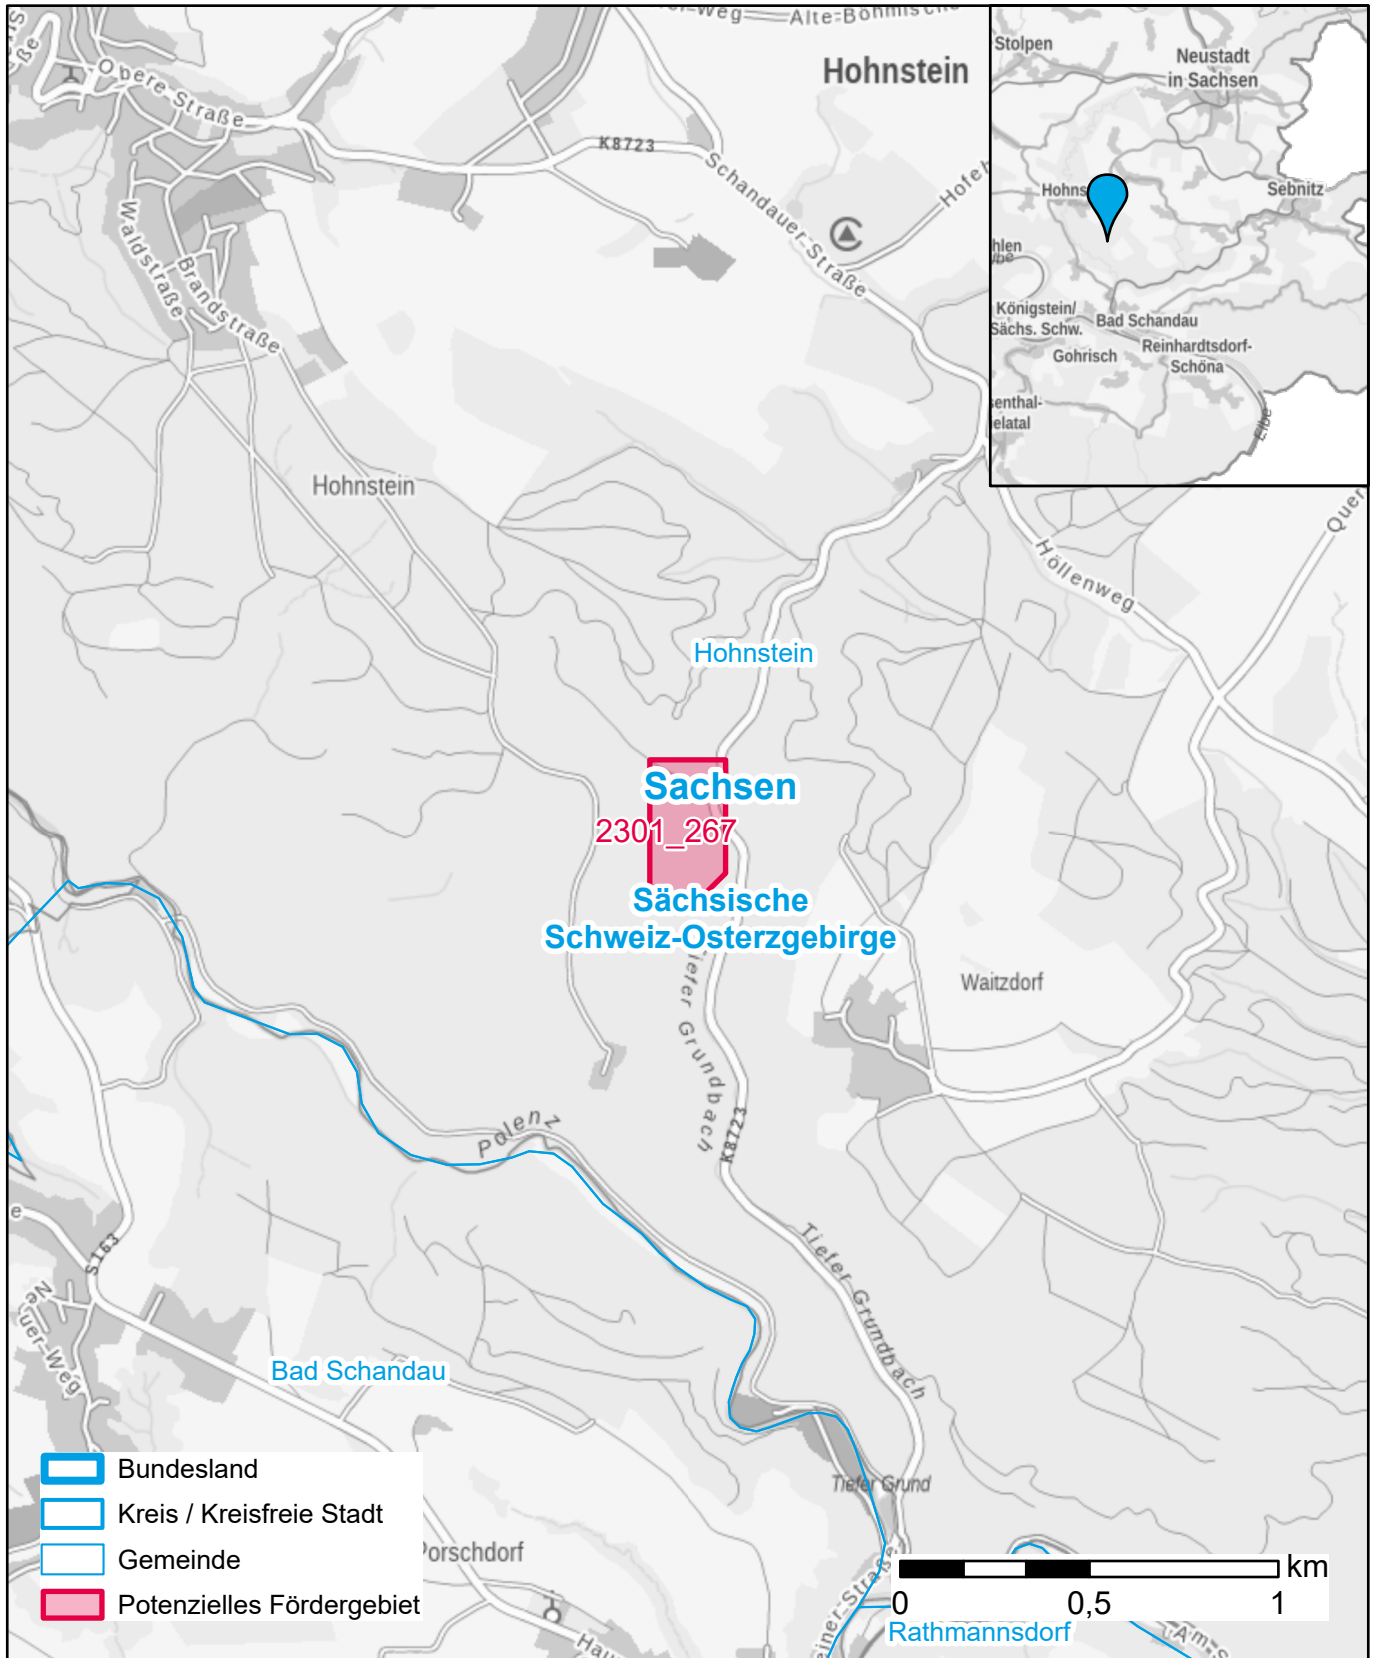

Markterkundungsverfahren zur Schließung weißer Flecken

Sachsen, Landkreis Sächsische Schweiz-Osterzgebirge

Gebiets-ID: 2301_267

Darstellung: Planstand Januar 2023

Datenbasis: MIG Juli/August 2022

Hintergrundkarte: © GeoBasis-DE / BKG (2022)