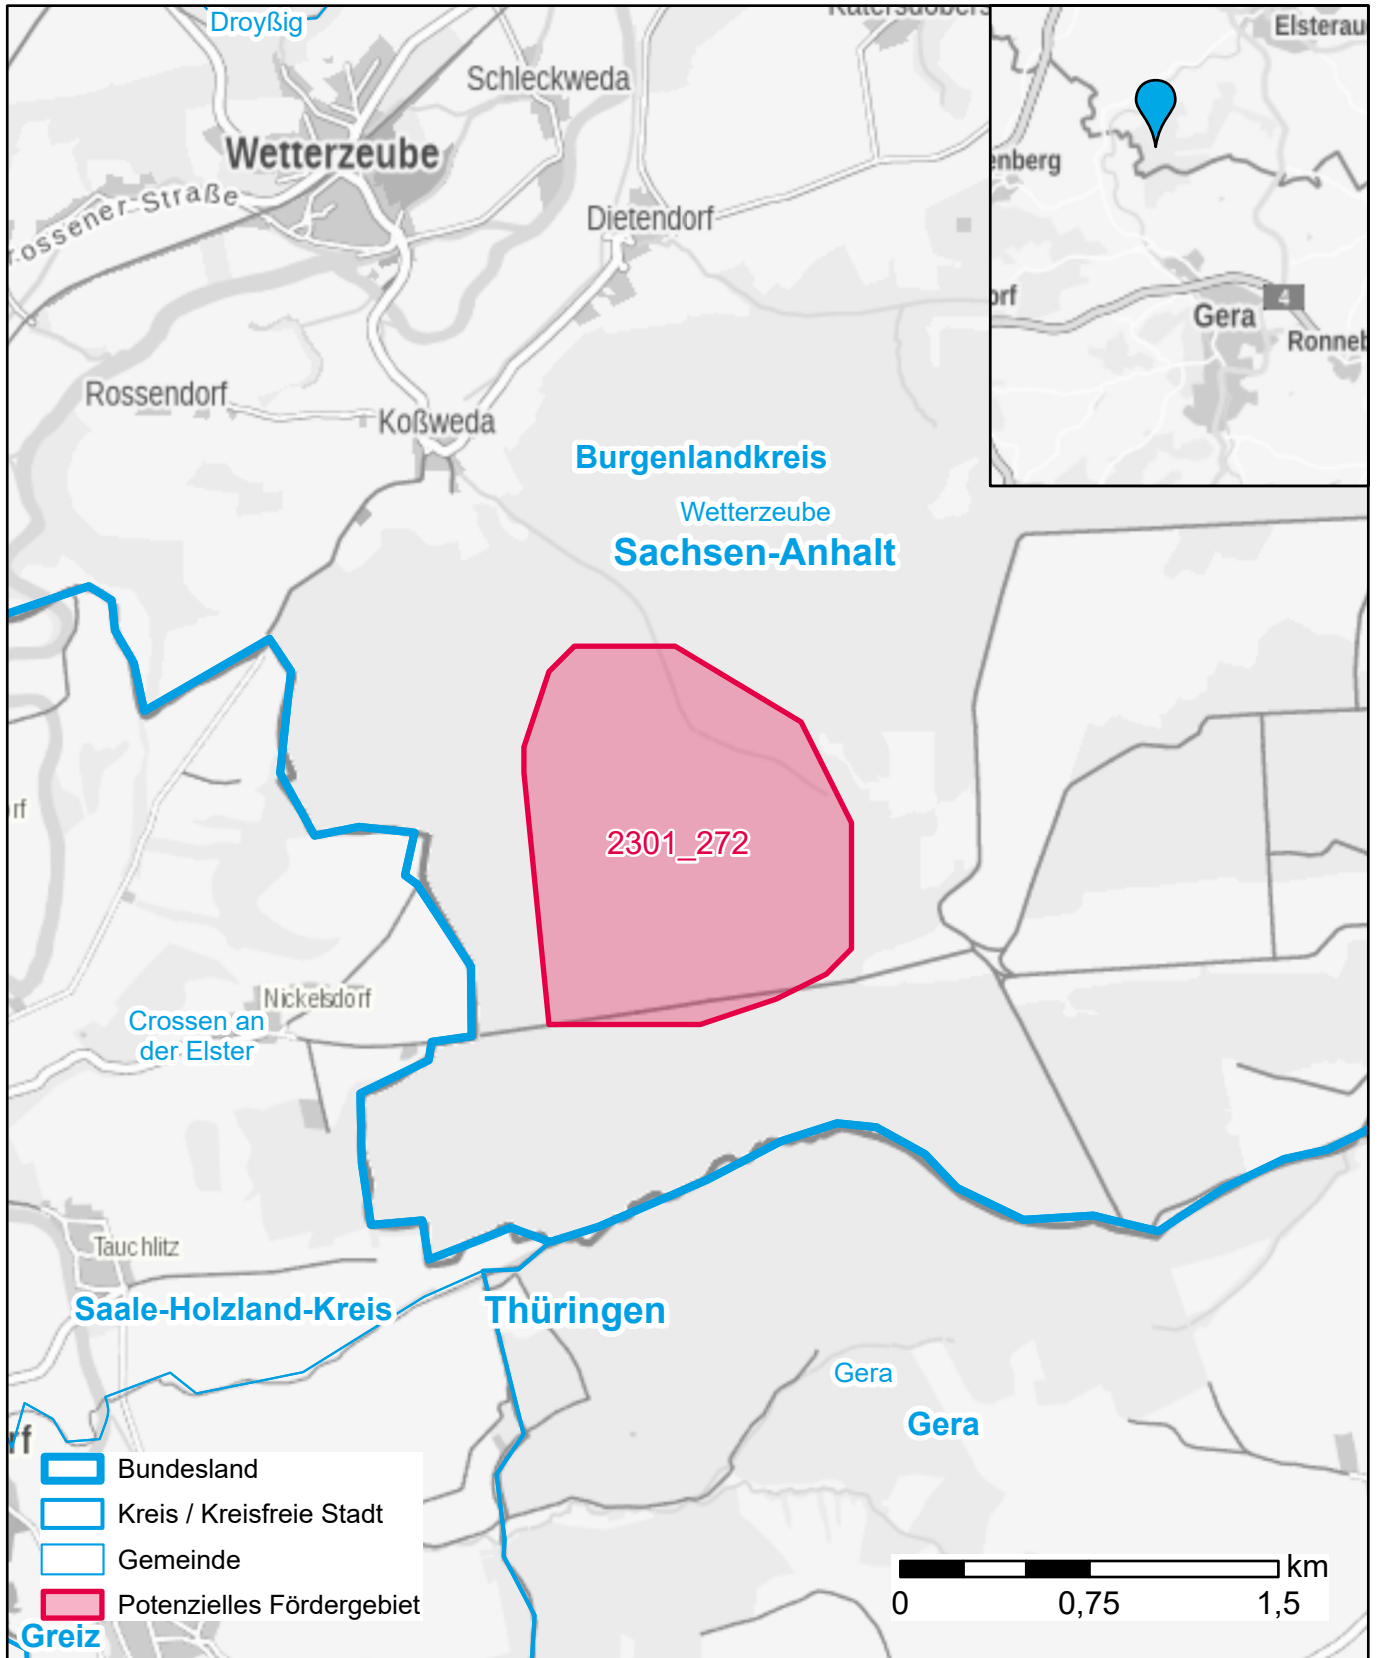

Markterkundungsverfahren zur Schließung weißer Flecken

Sachsen-Anhalt, Landkreis Burgenlandkreis
Gebiets-ID: 2301_272

Darstellung: Planstand Januar 2023
Datenbasis: MIG Juli/August 2022
Hintergrundkarte: © GeoBasis-DE / BKG (2022)