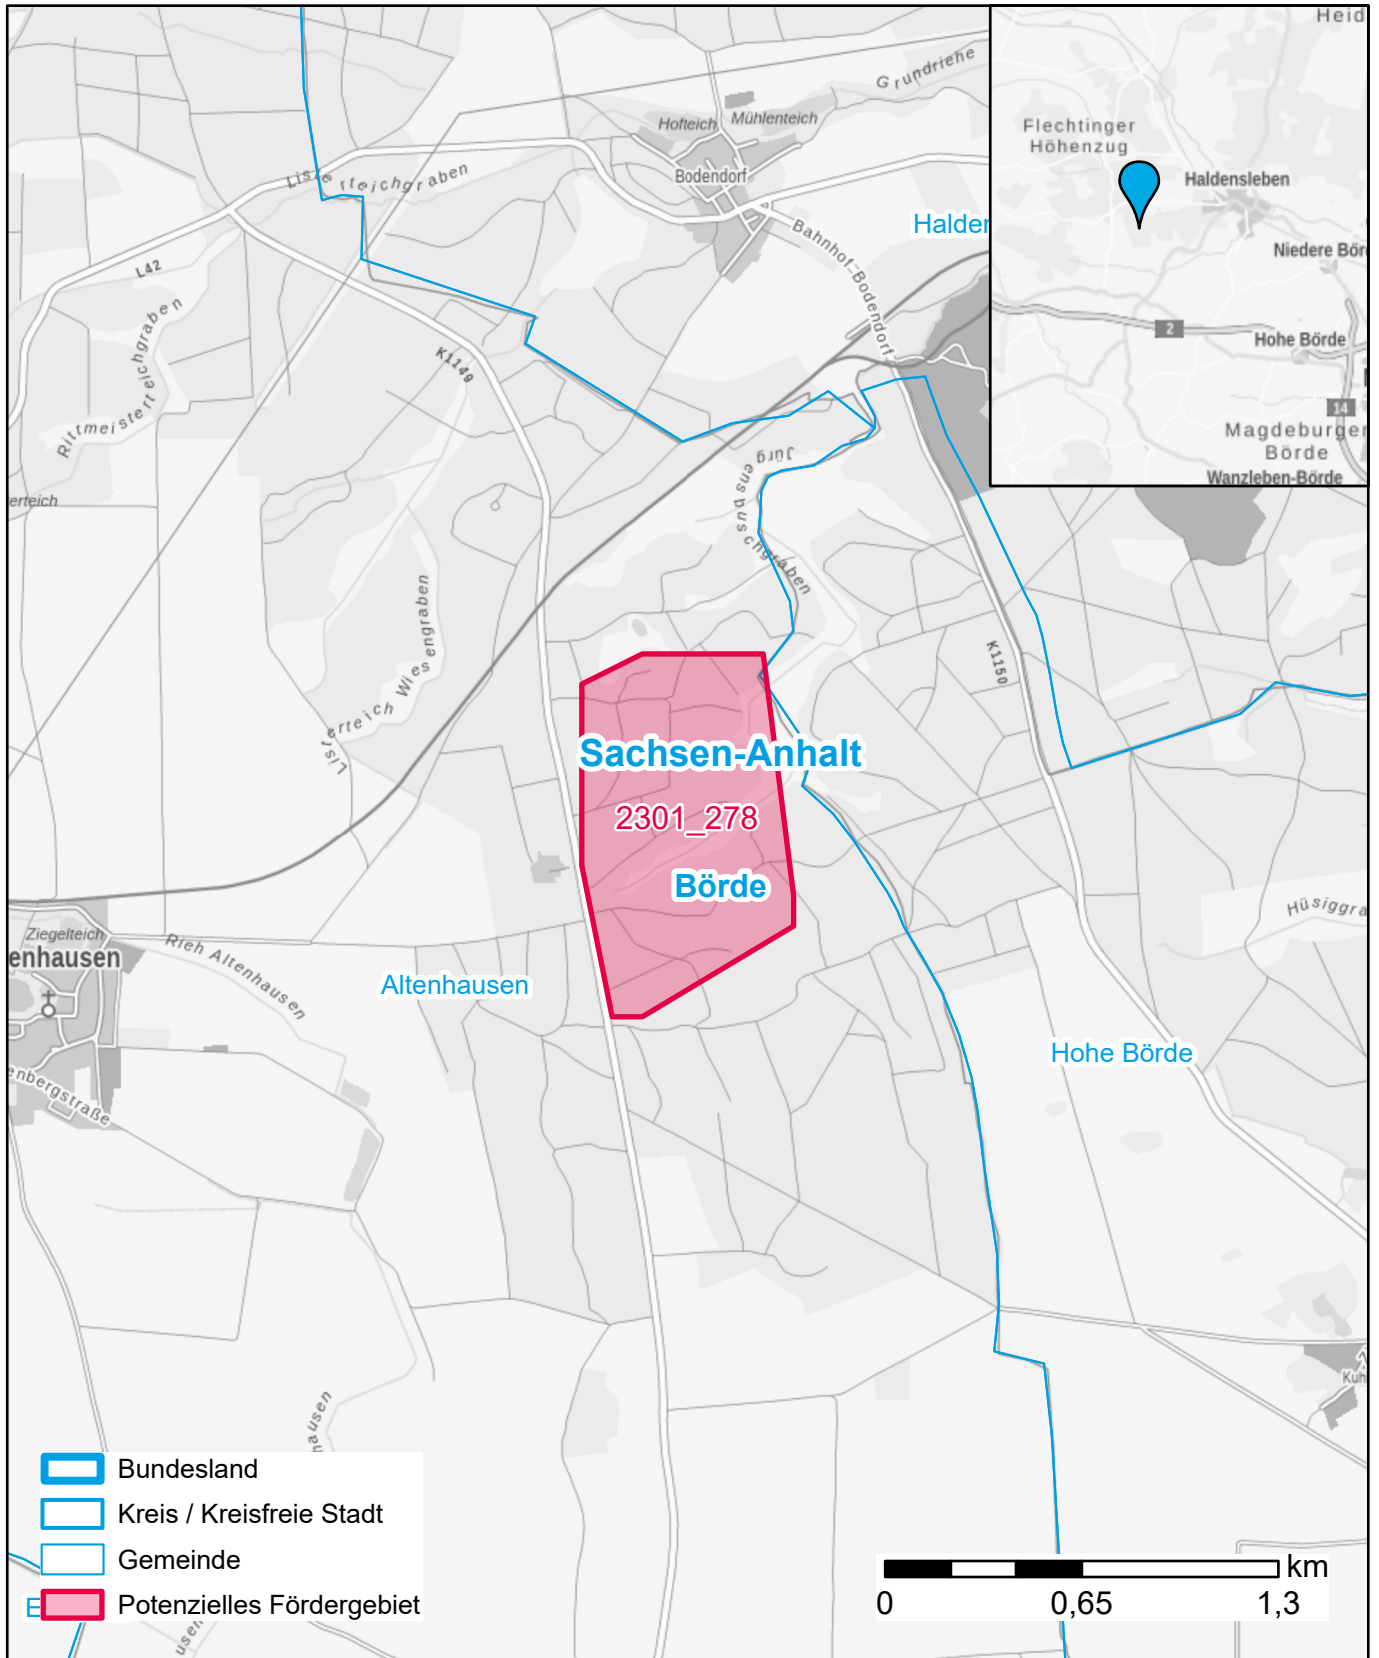

Markterkundungsverfahren zur Schließung weißer Flecken

Sachsen-Anhalt, Landkreis Börde
Gebiets-ID: 2301_278

Darstellung: Planstand Januar 2023
Datenbasis: MIG Juli/August 2022
Hintergrundkarte: © GeoBasis-DE / BKG (2022)