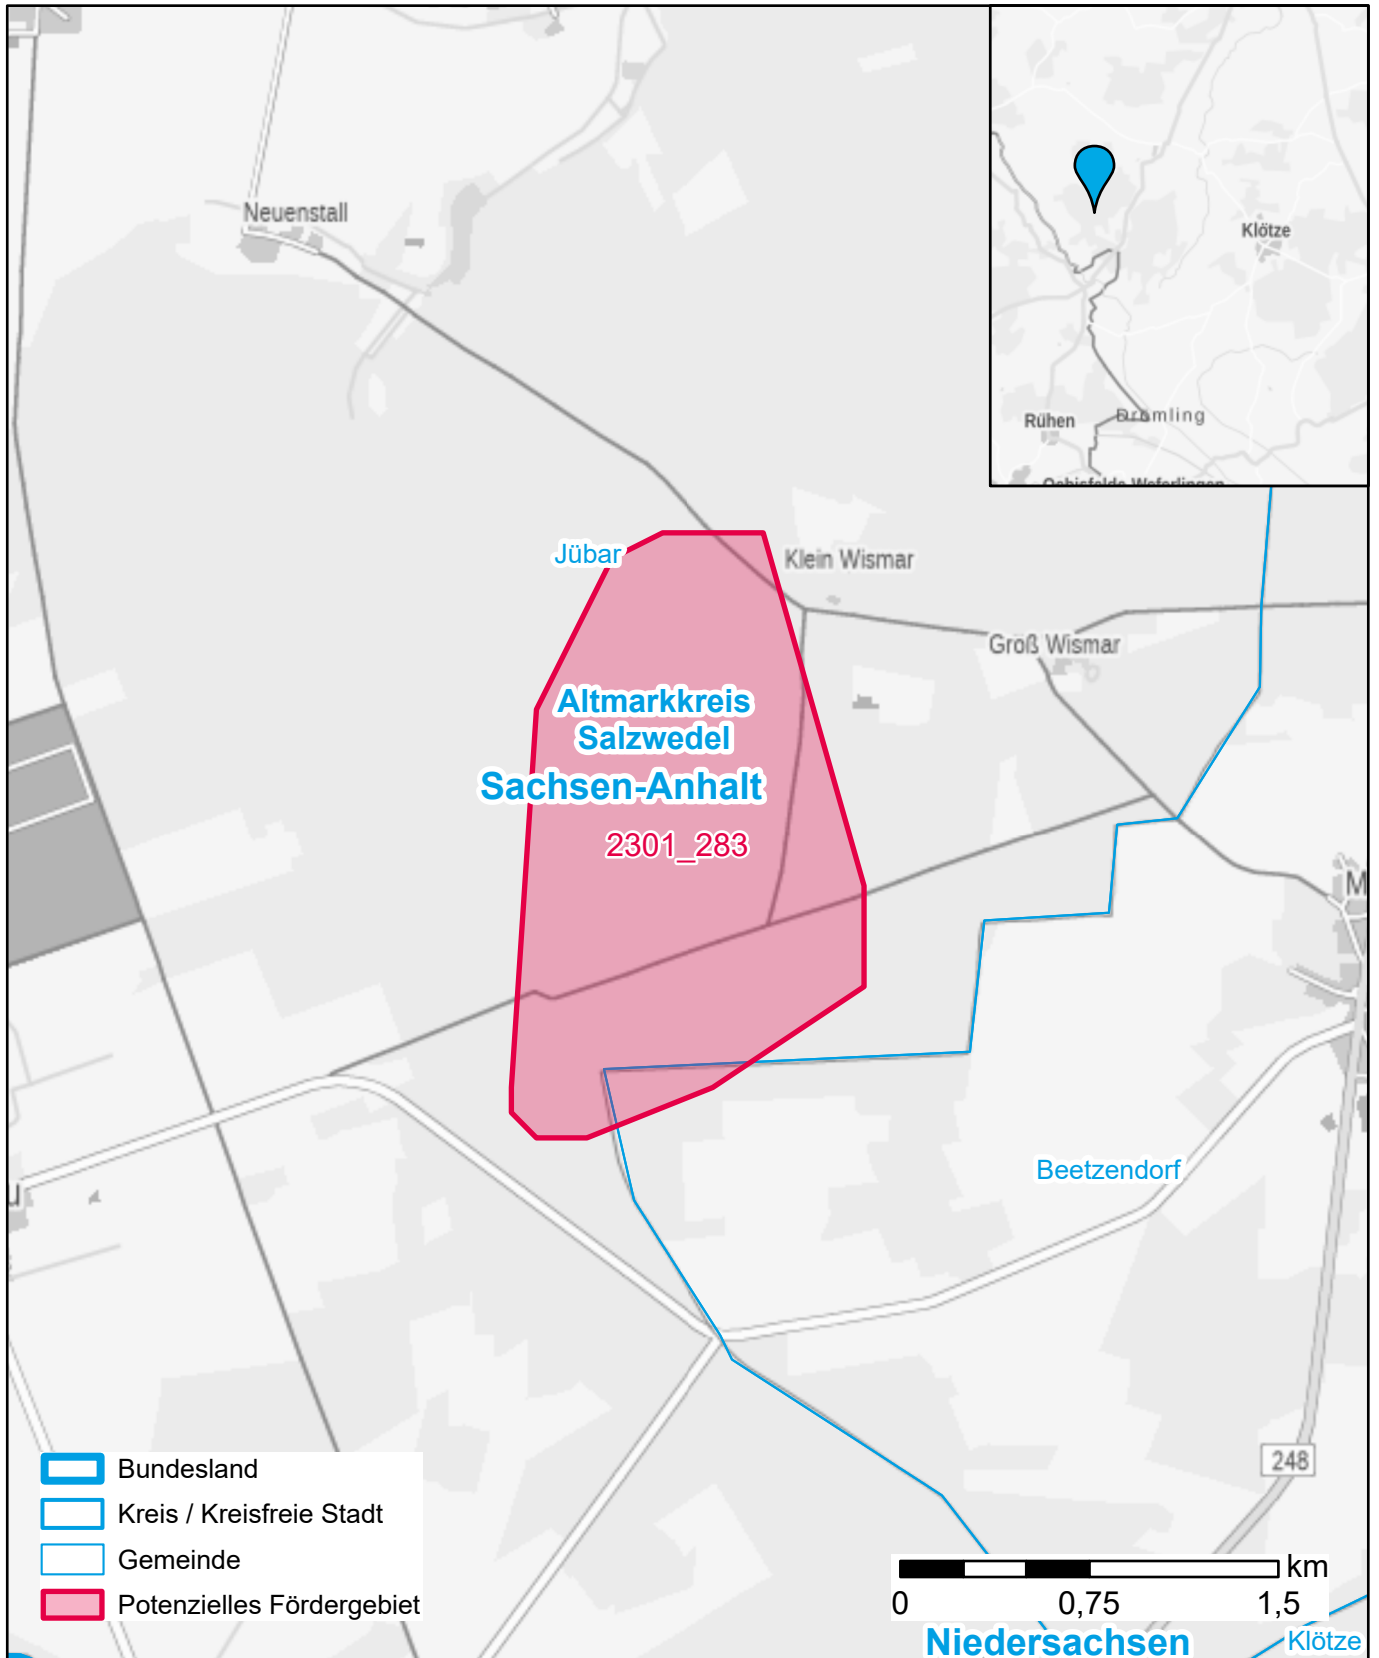

Markterkundungsverfahren zur Schließung weißer Flecken

Sachsen-Anhalt, Landkreis Altmarkkreis Salzwedel
Gebiets-ID: 2301_283

Darstellung: Planstand Januar 2023
Datenbasis: MIG Juli/August 2022
Hintergrundkarte: © GeoBasis-DE / BKG (2022)