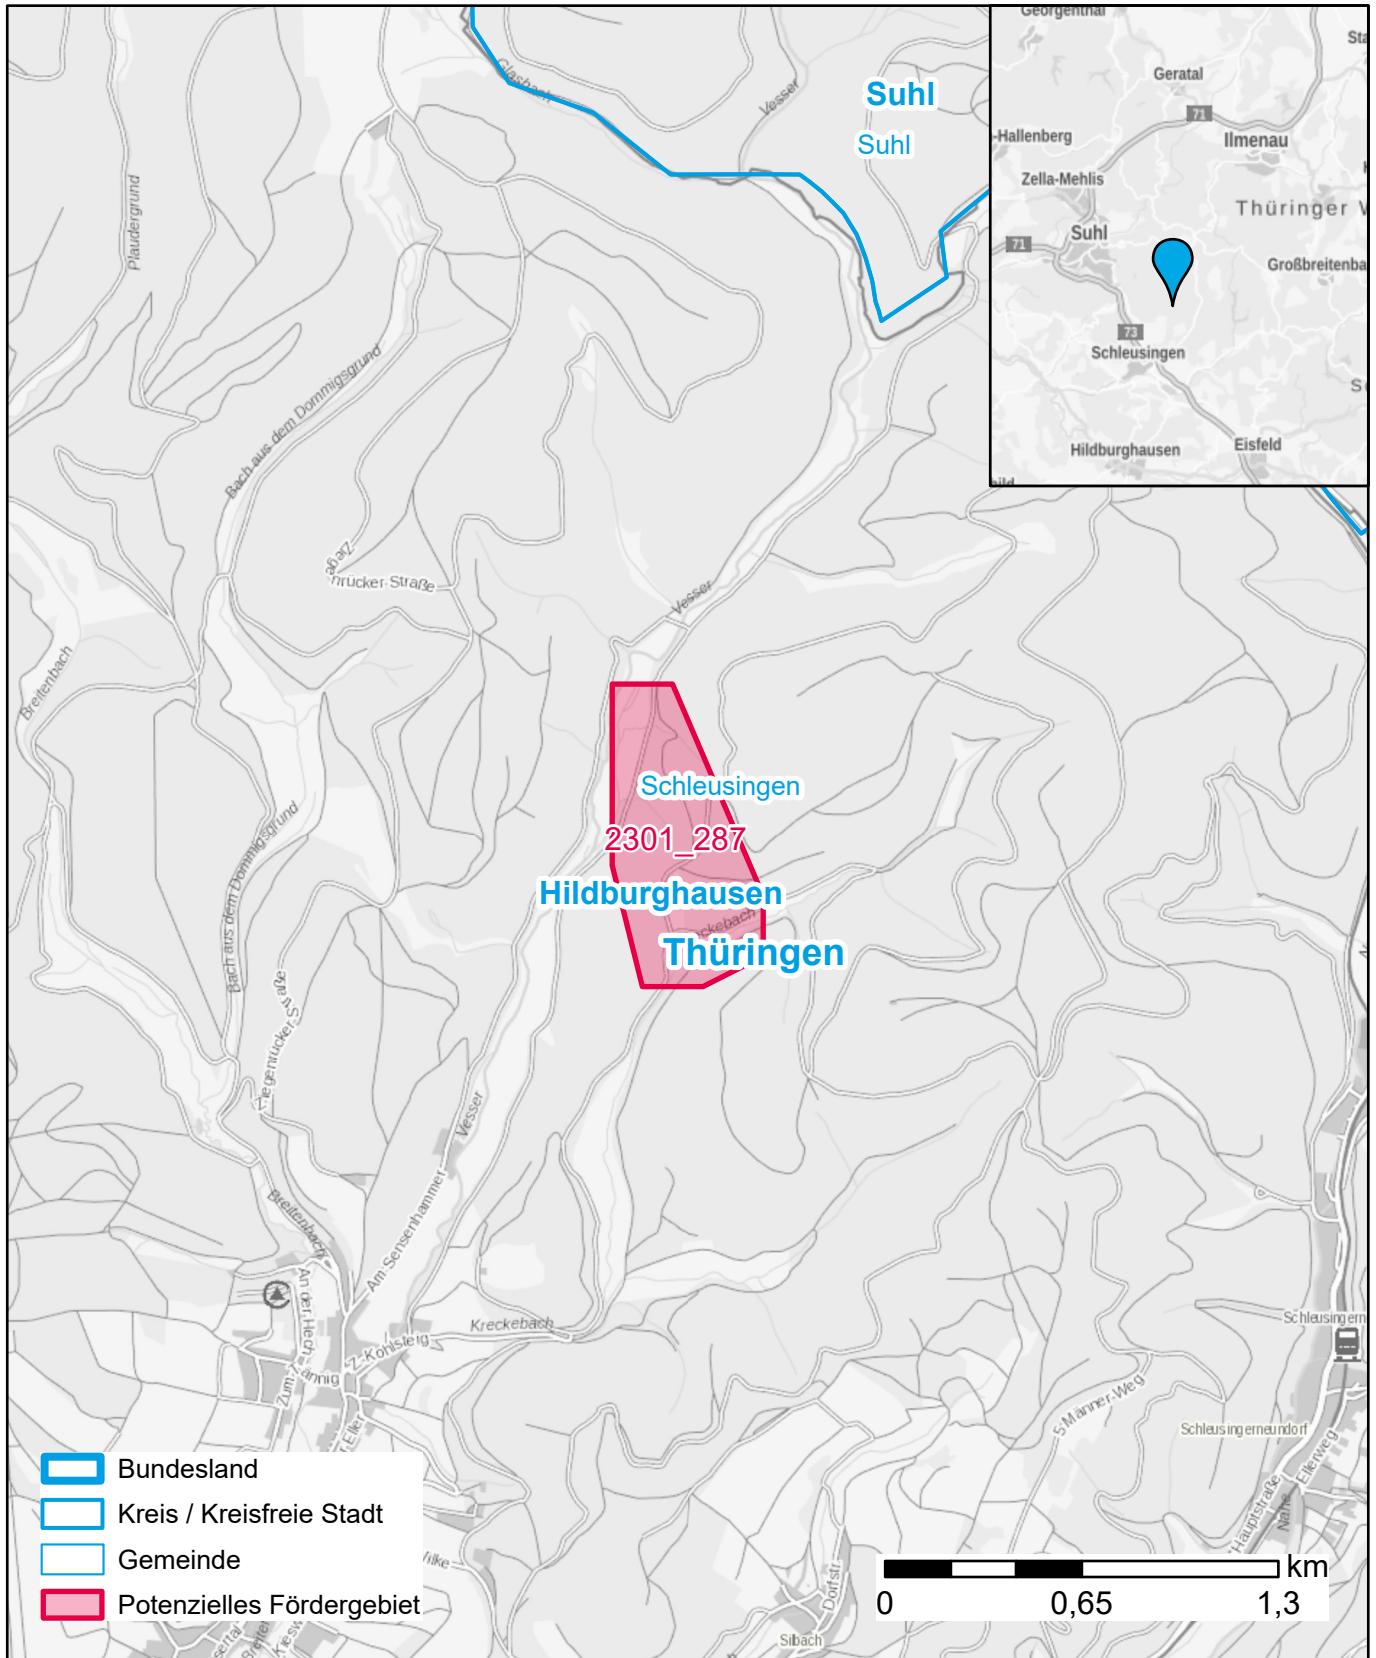

# Markterkundungsverfahren zur Schließung weißer Flecken

Thüringen, Landkreis Hildburghausen  
Gebiets-ID: 2301\_287

Darstellung: Planstand Januar 2023  
Datenbasis: MIG Juli/August 2022  
Hintergrundkarte: © GeoBasis-DE / BKG (2022)