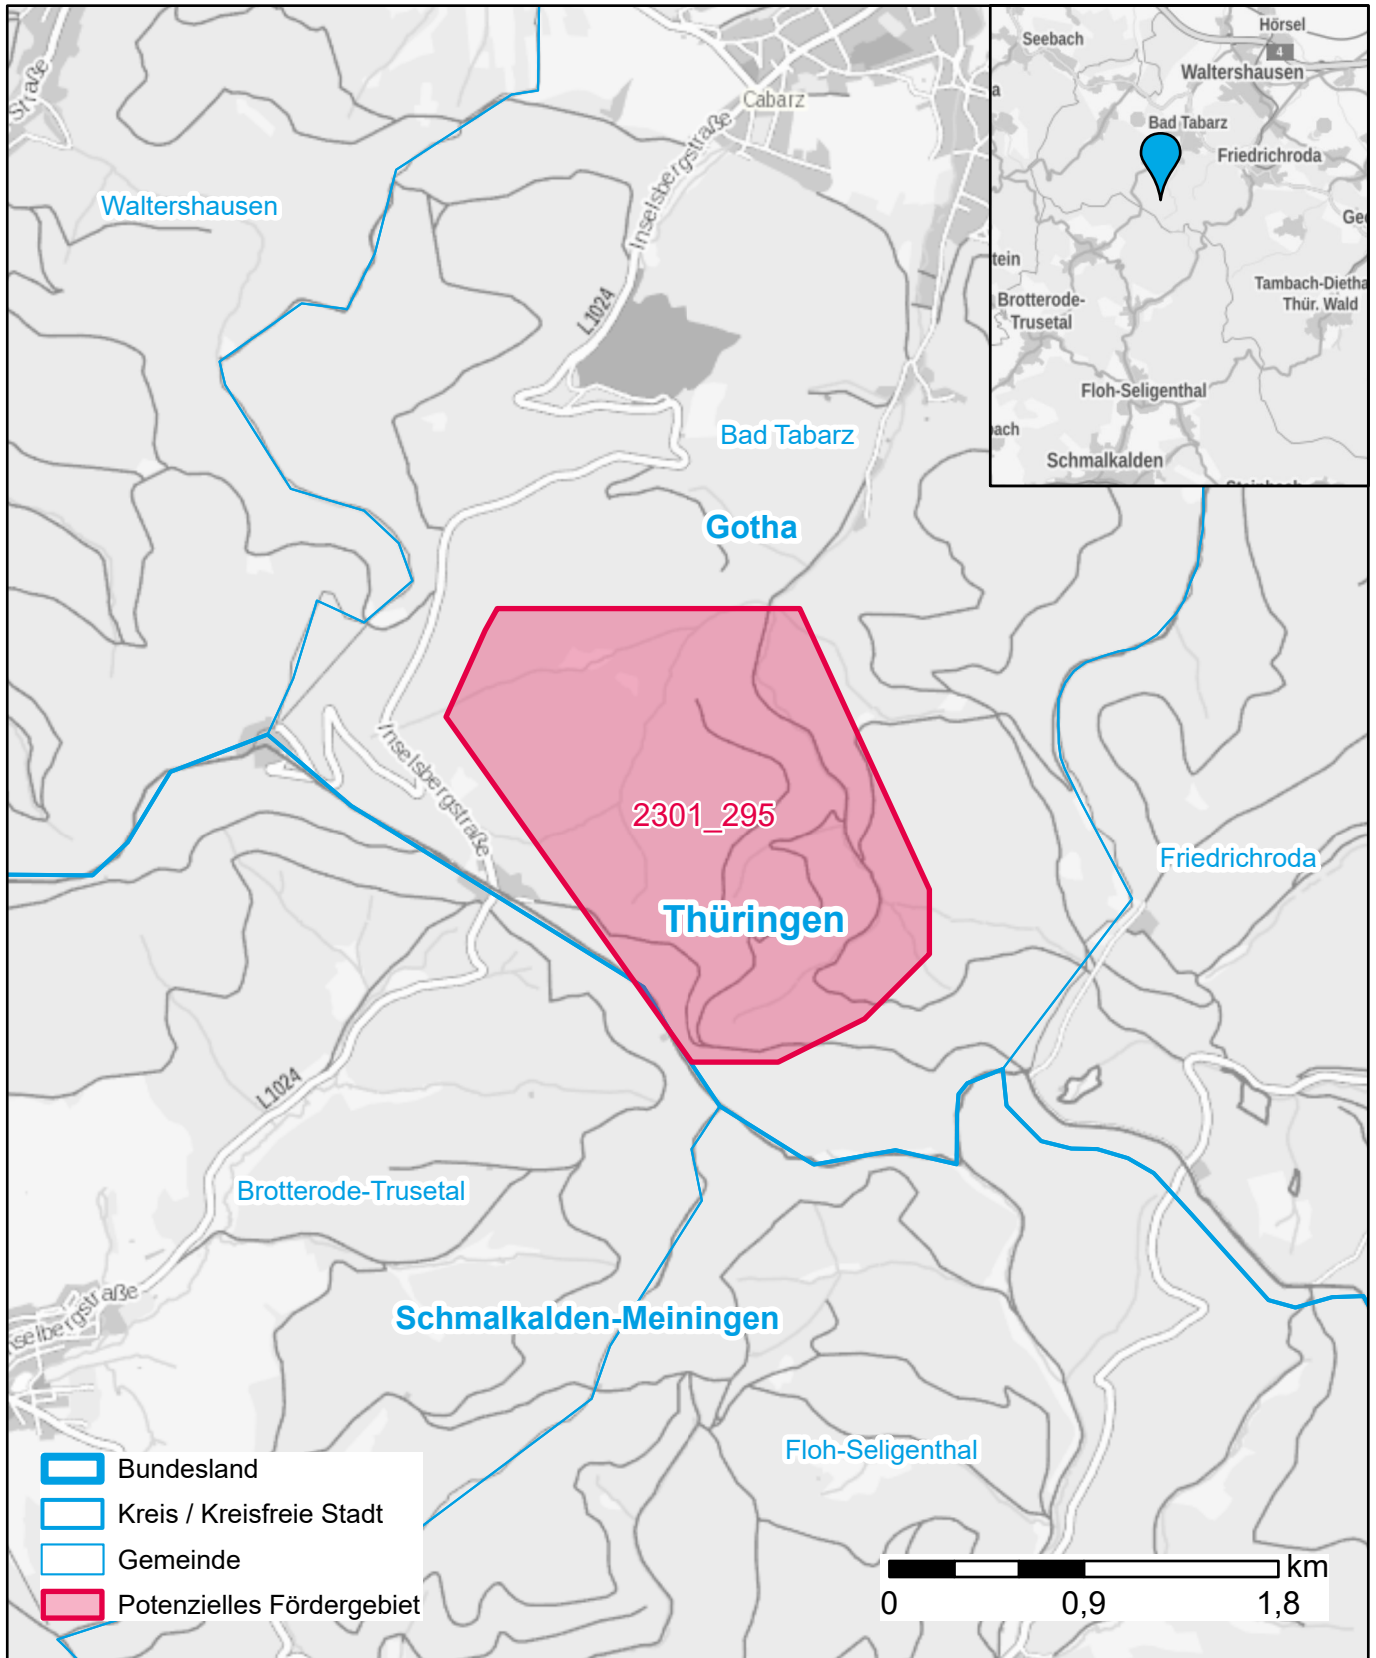

Markterkundungsverfahren zur Schließung weißer Flecken

Thüringen, Landkreis Schmalkalden-Meiningen, Landkreis Gotha
Gebiets-ID: 2301_295

Darstellung: Planstand Januar 2023
Datenbasis: MIG Juli/August 2022
Hintergrundkarte: © GeoBasis-DE / BKG (2022)