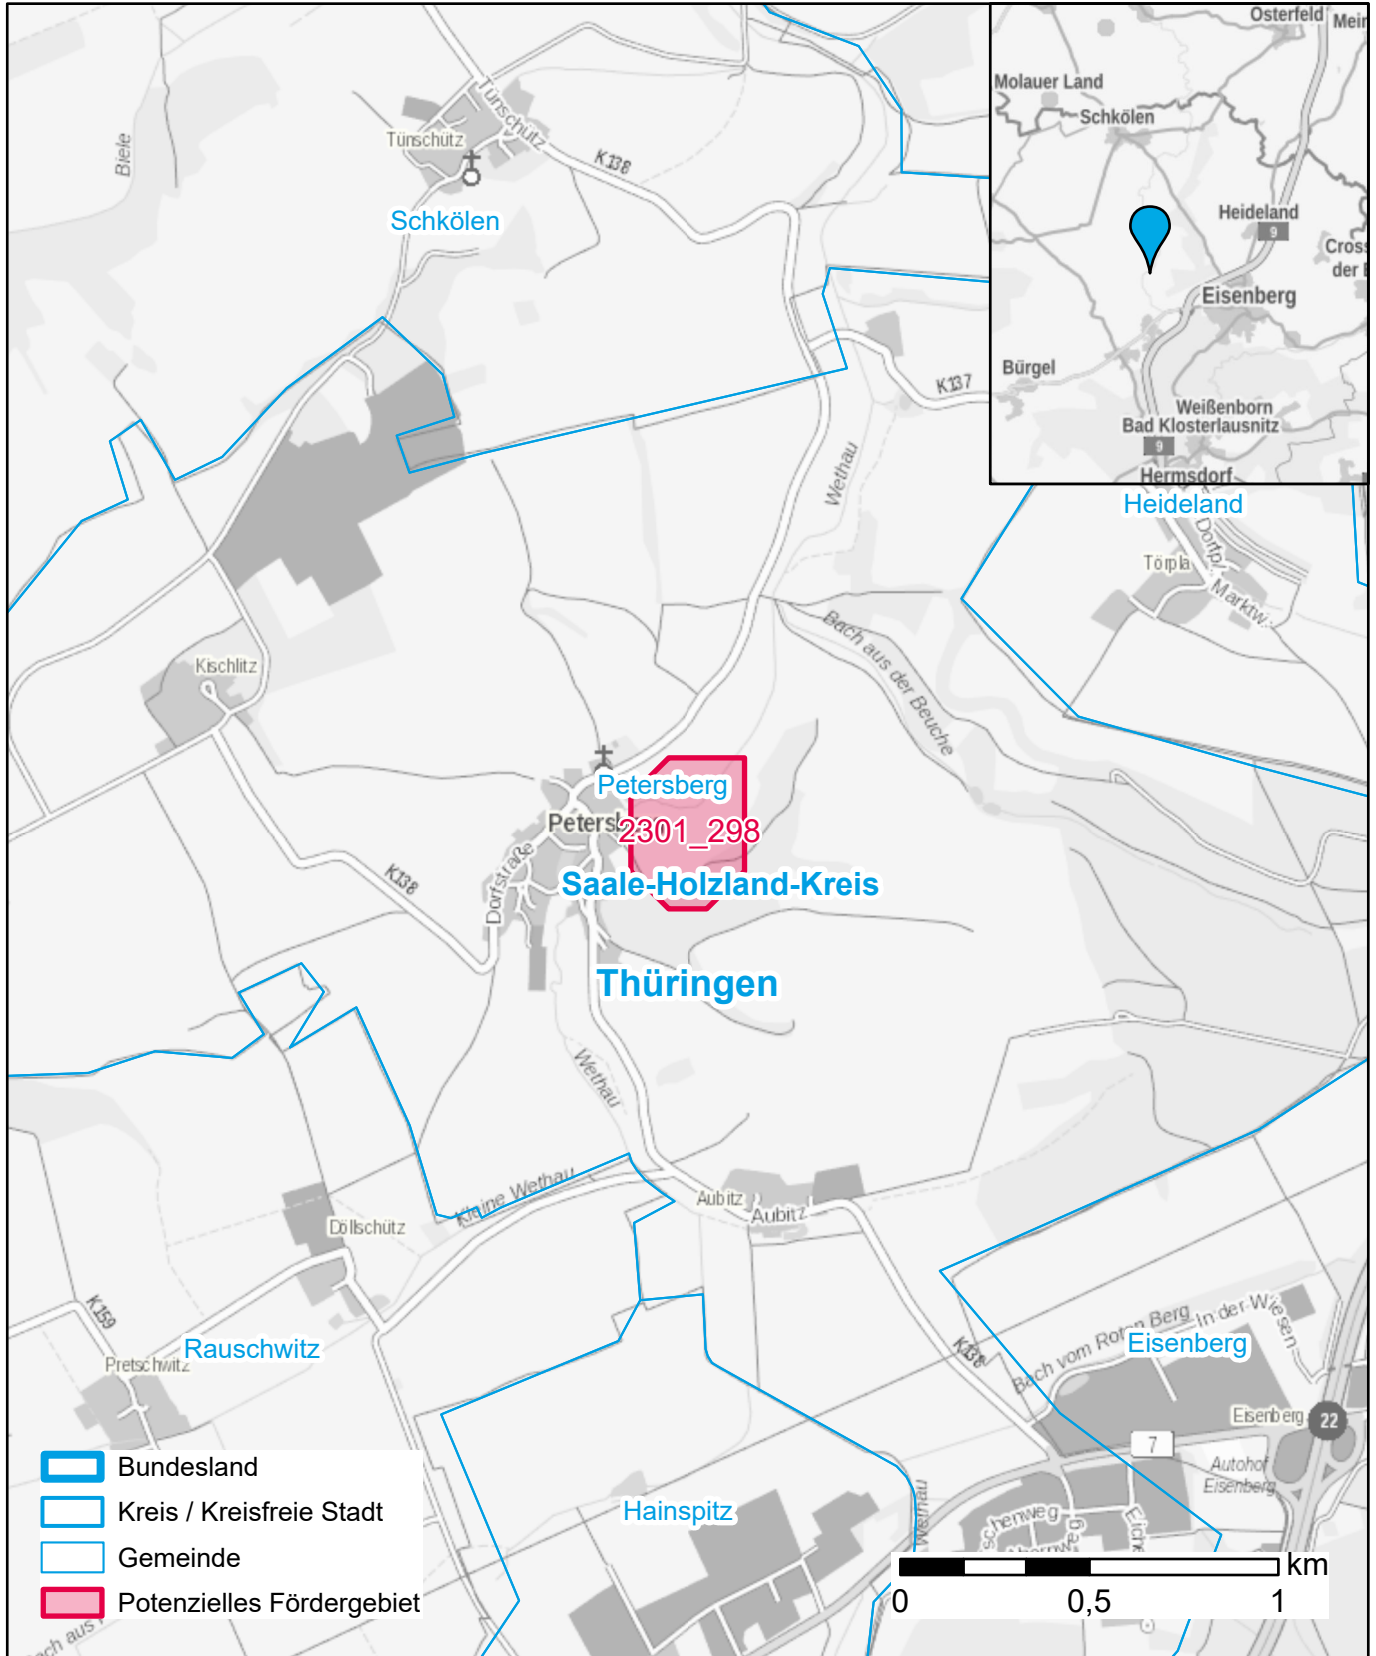

Markterkundungsverfahren zur Schließung weißer Flecken

Thüringen, Landkreis Saale-Holzland-Kreis
Gebiets-ID: 2301_298

Darstellung: Planstand Januar 2023
Datenbasis: MIG Juli/August 2022
Hintergrundkarte: © GeoBasis-DE / BKG (2022)