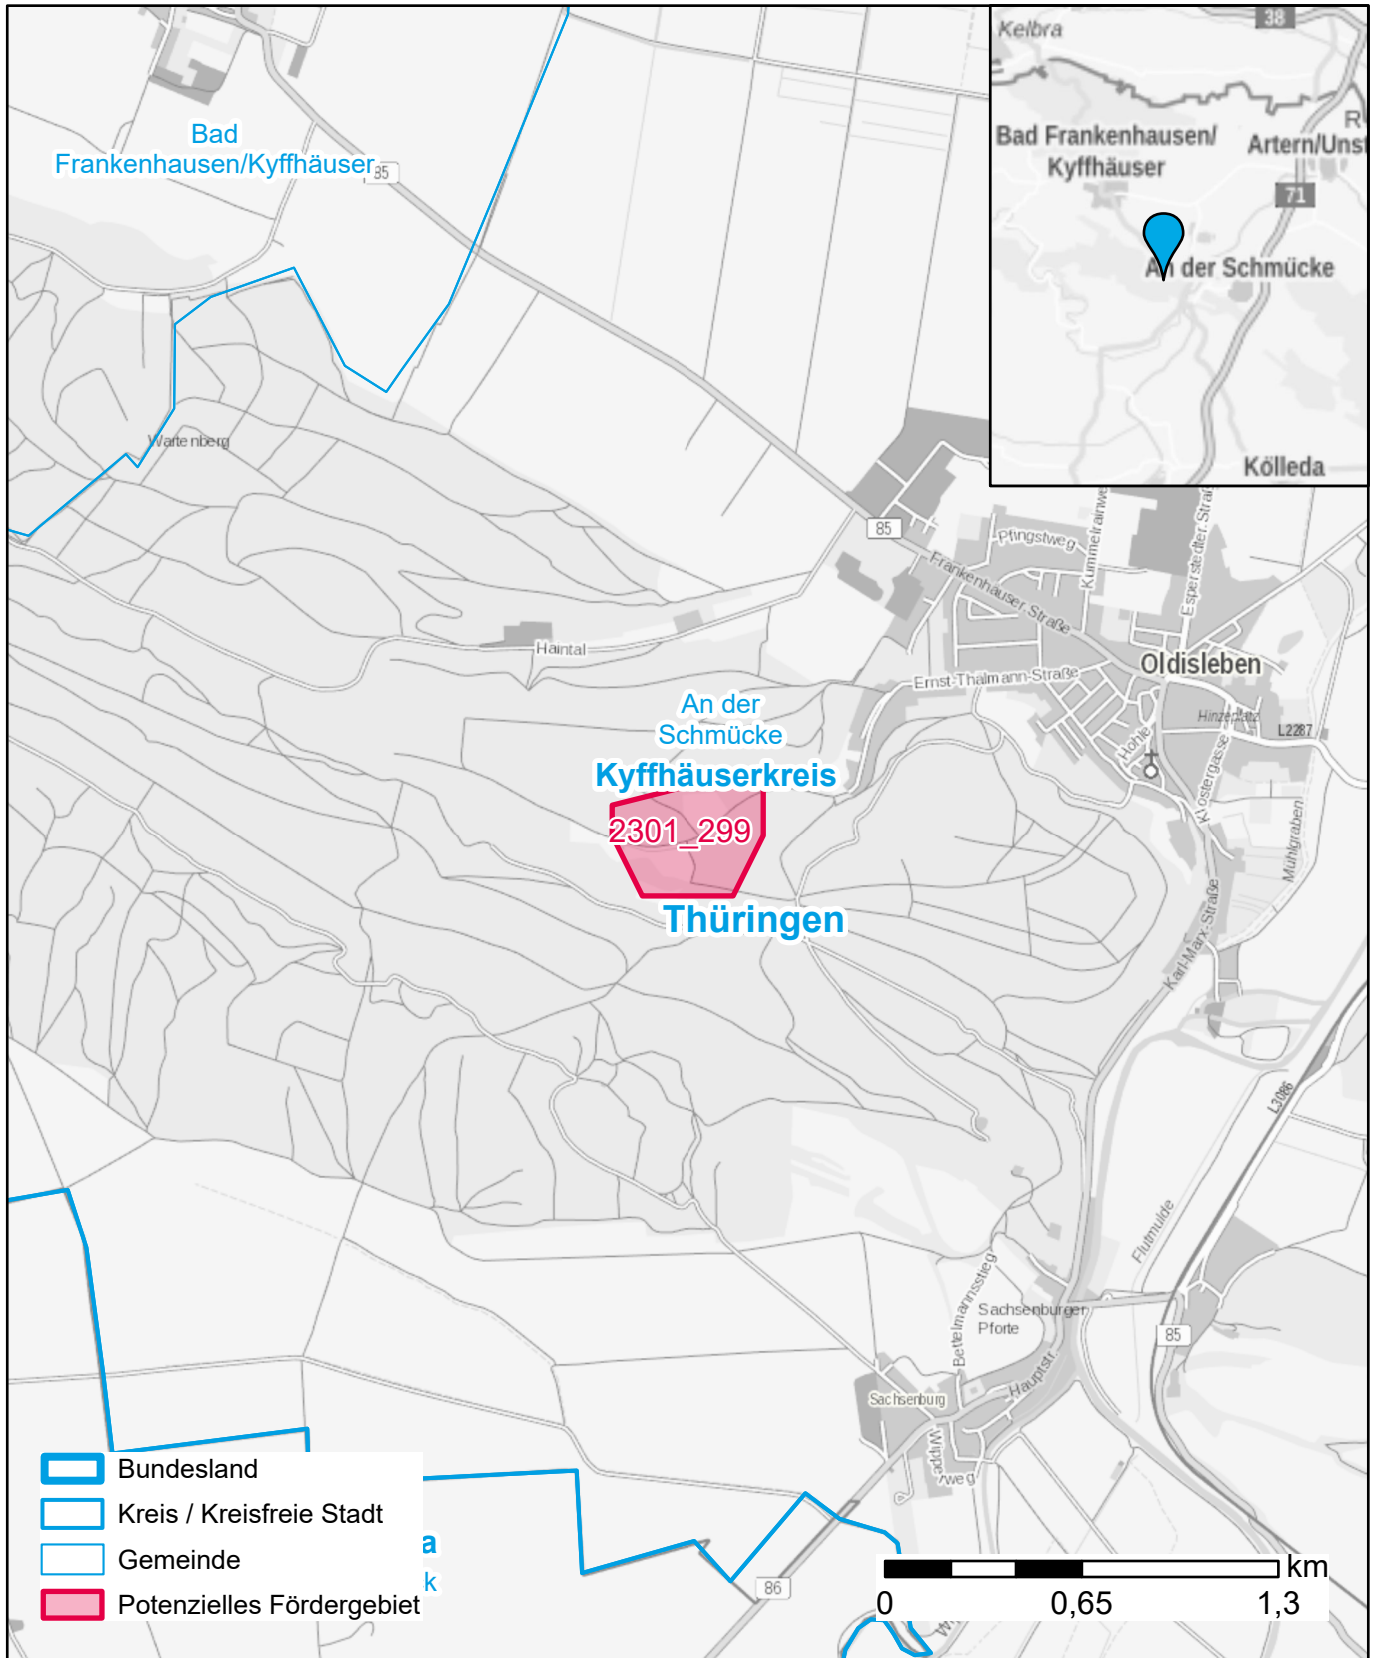

Markterkundungsverfahren zur Schließung weißer Flecken

Thüringen, Landkreis Kyffhäuserkreis
Gebiets-ID: 2301_299

Darstellung: Planstand Januar 2023
Datenbasis: MIG Juli/August 2022
Hintergrundkarte: © GeoBasis-DE / BKG (2022)