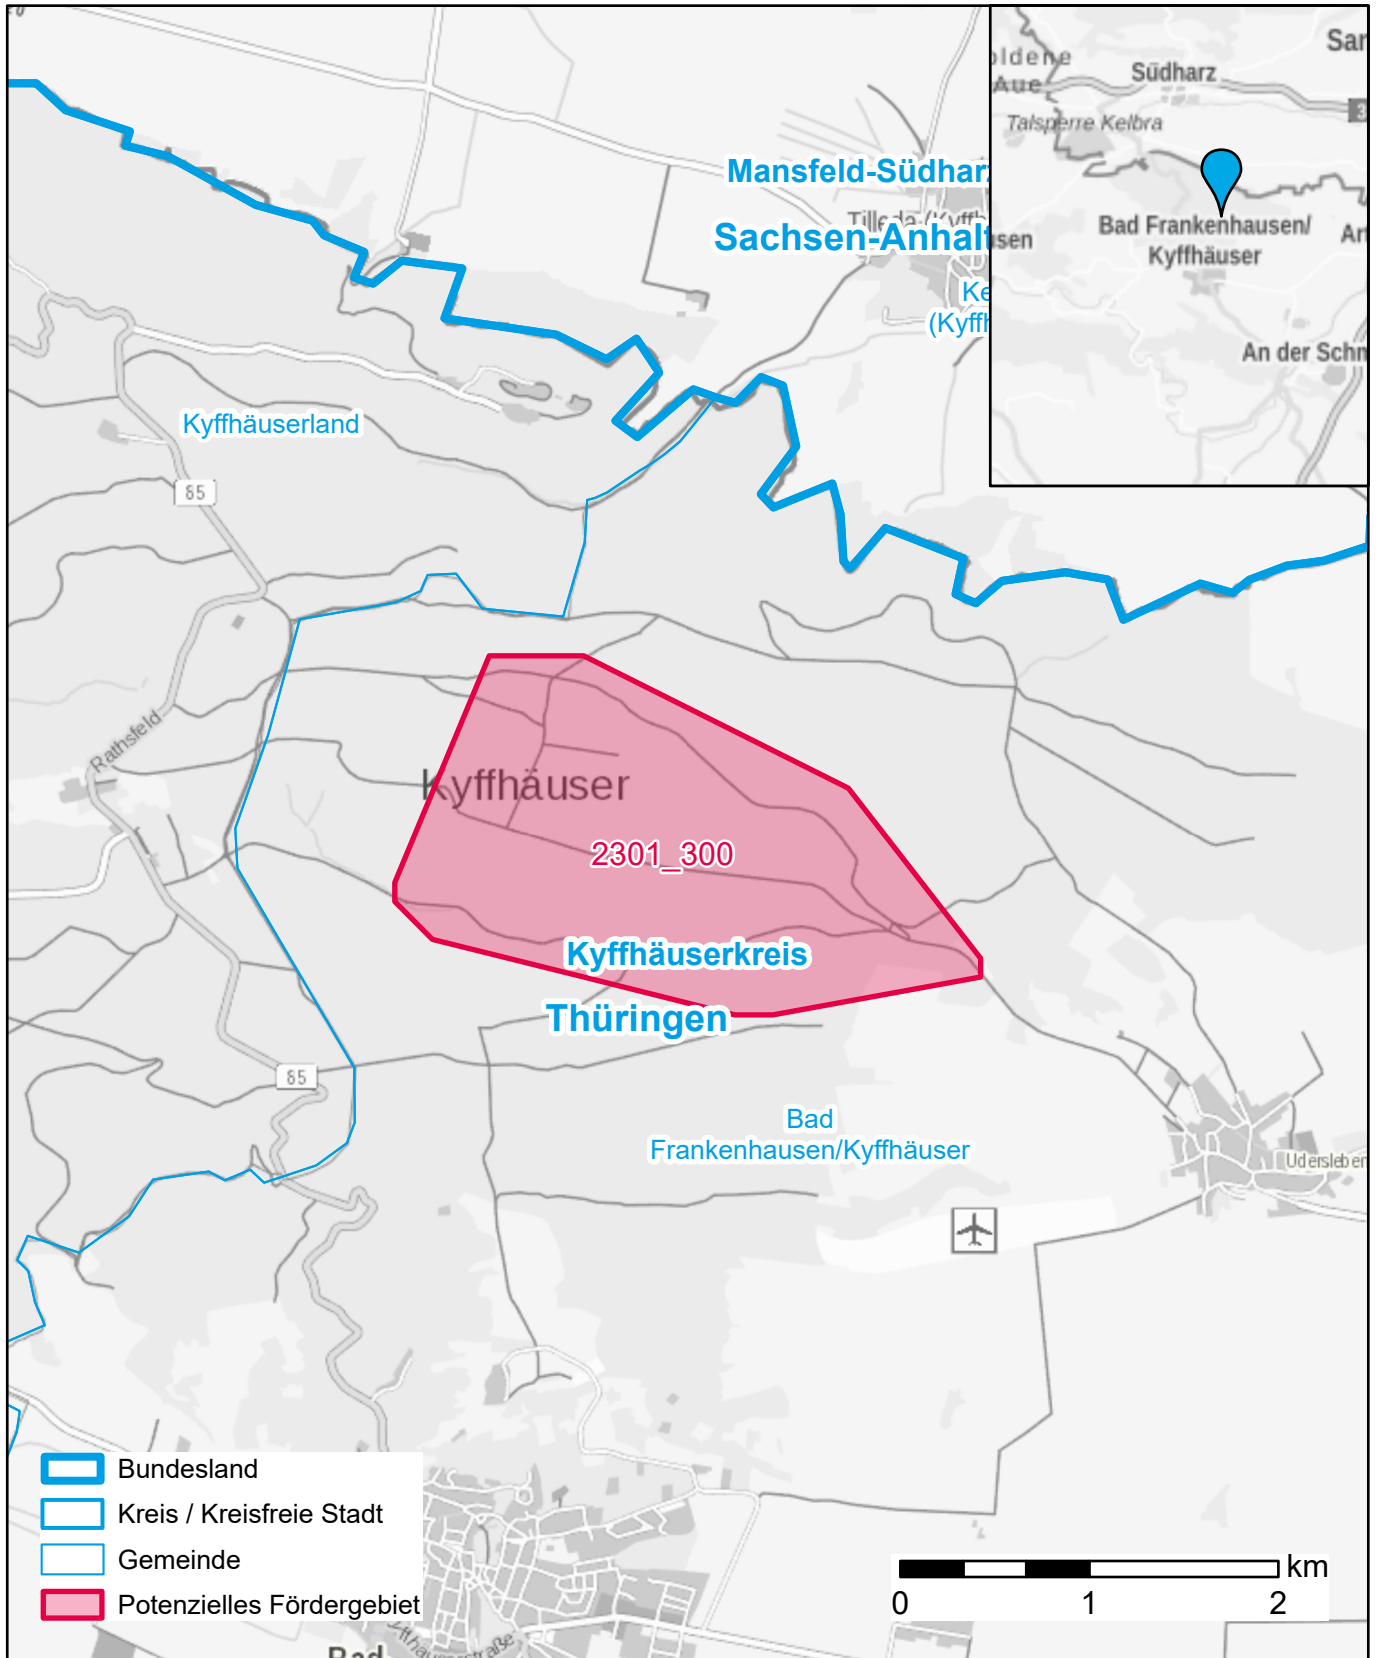

Markterkundungsverfahren zur Schließung weißer Flecken

Thüringen, Landkreis Kyffhäuserkreis
Gebiets-ID: 2301_300

Darstellung: Planstand Januar 2023
Datenbasis: MIG Juli/August 2022
Hintergrundkarte: © GeoBasis-DE / BKG (2022)