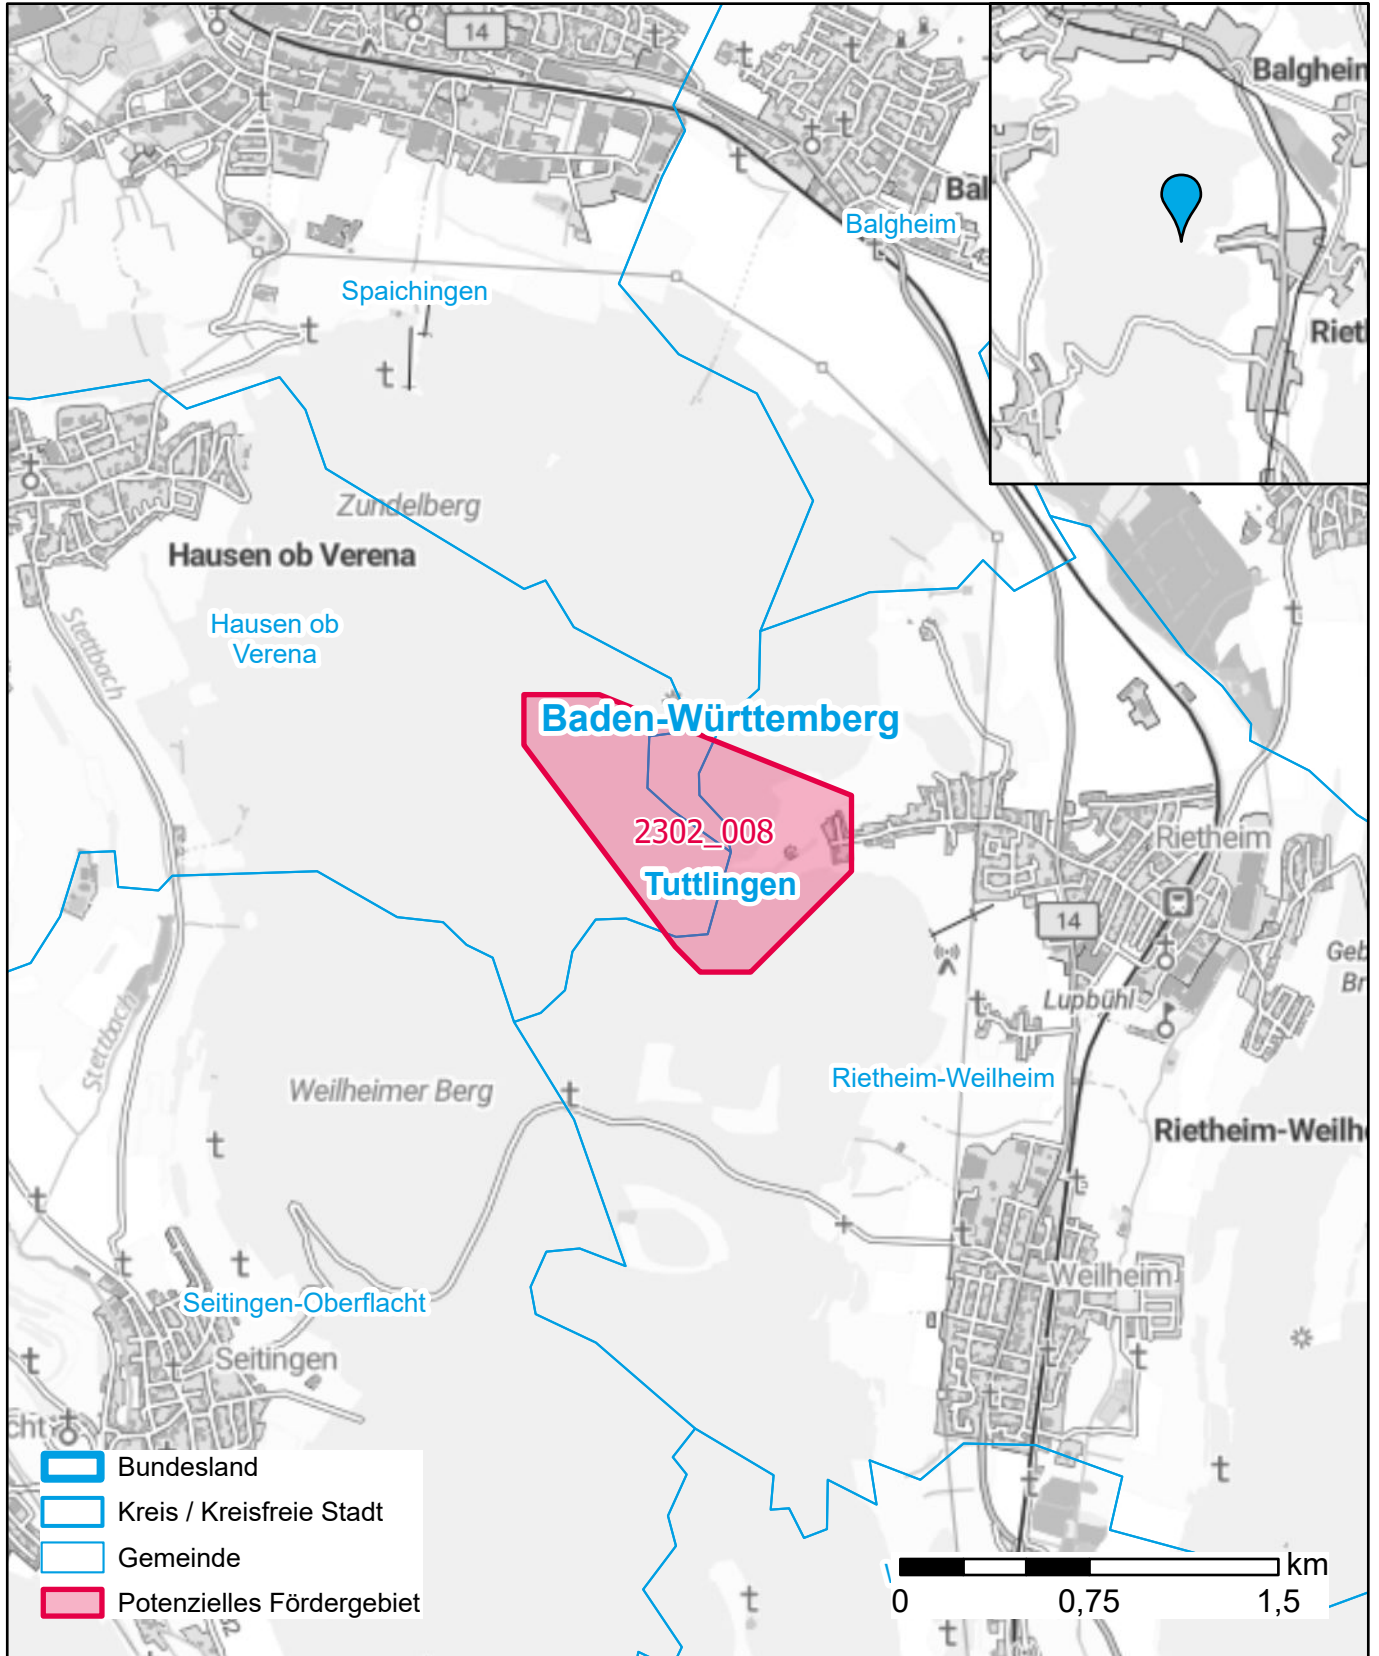

Markterkundungsverfahren zur Schließung weißer Flecken

Landkreis Tuttlingen, Gemeinde Hausen ob Verena, Stadt Spaichingen, Gemeinde Riethem-Weilheim

Gebiets-ID: 2302_008

Darstellung: Planstand Juni 2023
Datenbasis: MIG April/Mai 2023
Hintergrundkarte: © GeoBasis-DE / BKG (2022)