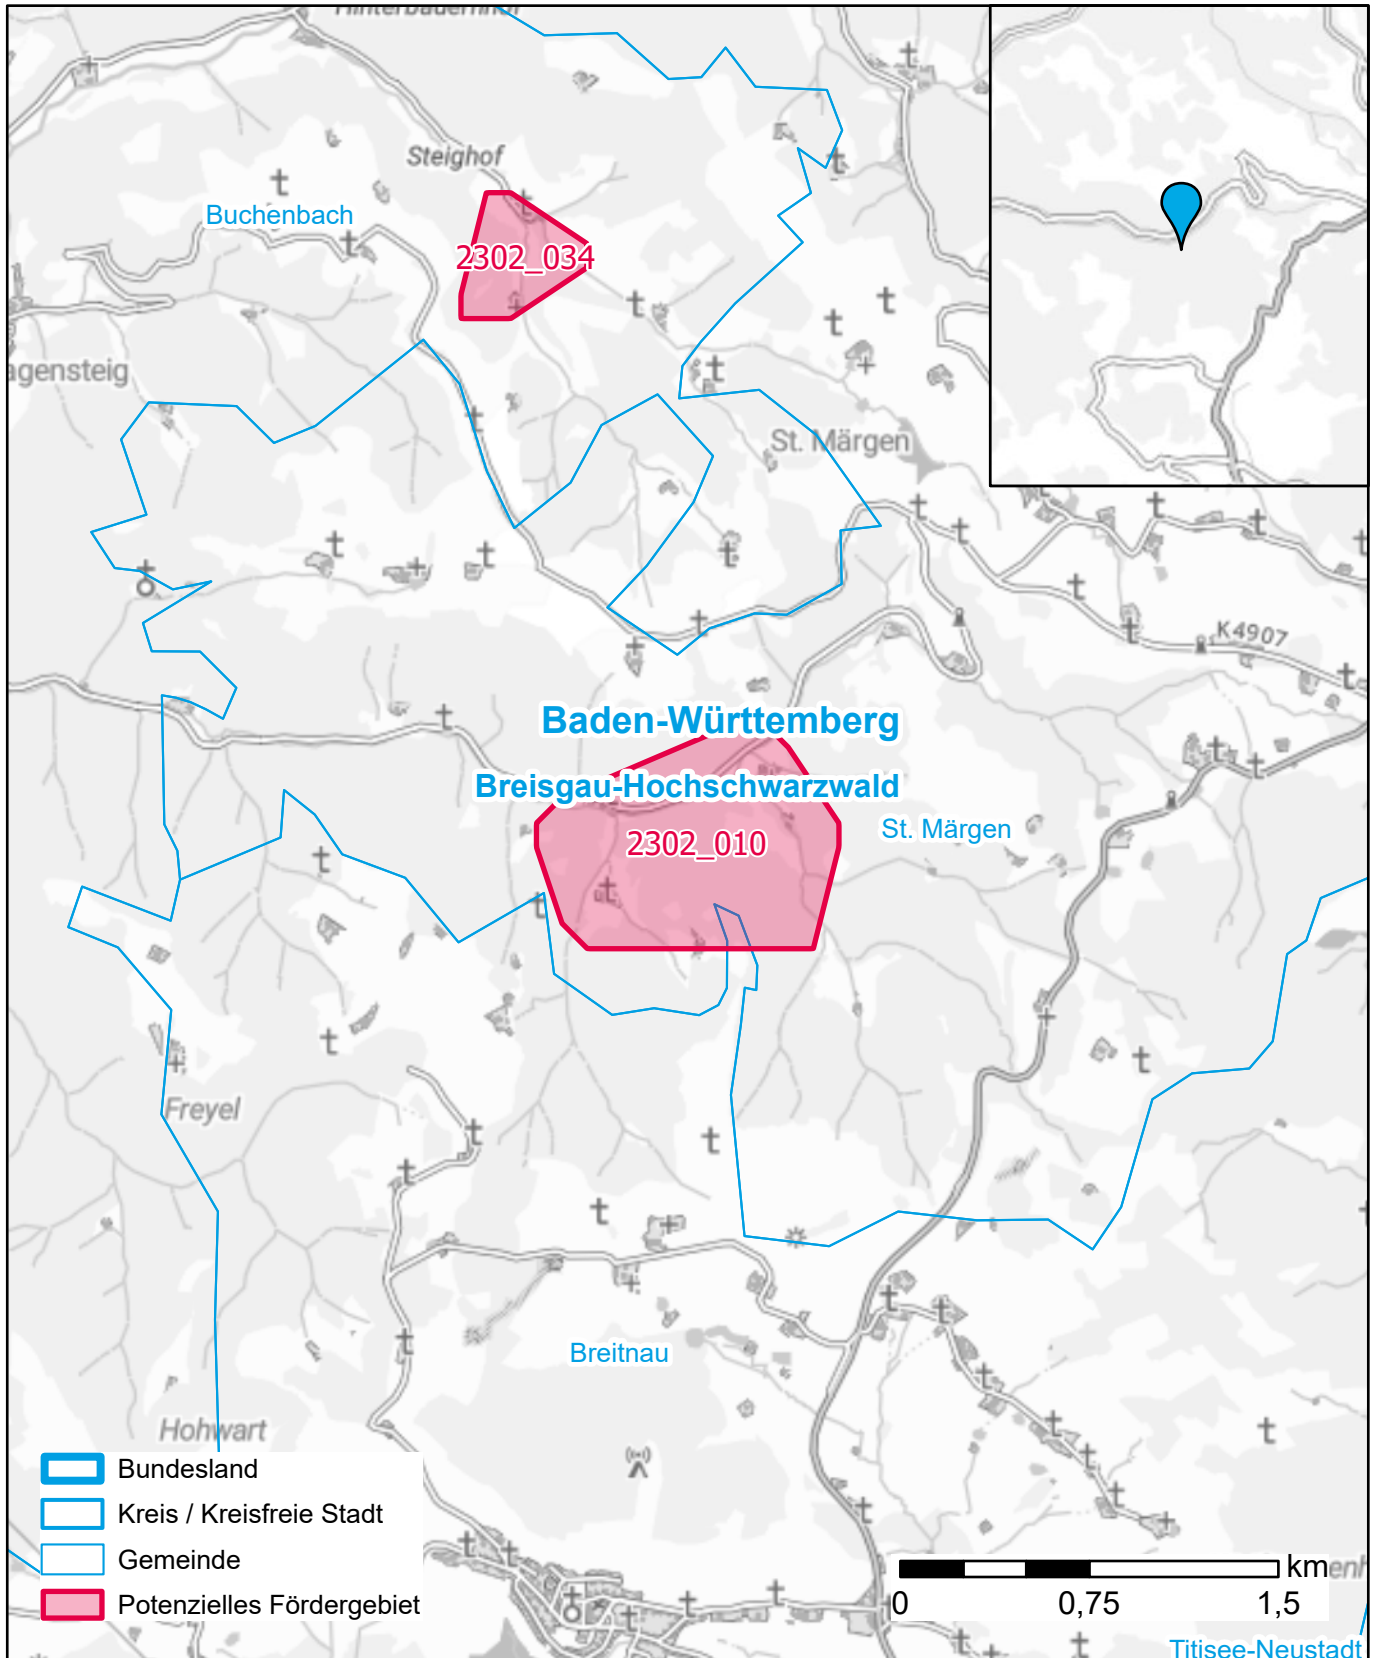

# Markterkundungsverfahren zur Schließung weißer Flecken

Landkreis Breisgau-Hochschwarzwald, Gemeinde Breitnau, Gemeinde St. Märgen  
Gebiets-ID: 2302\_010

Darstellung: Planstand Juni 2023  
Datenbasis: MIG April/Mai 2023  
Hintergrundkarte: © GeoBasis-DE / BKG (2022)